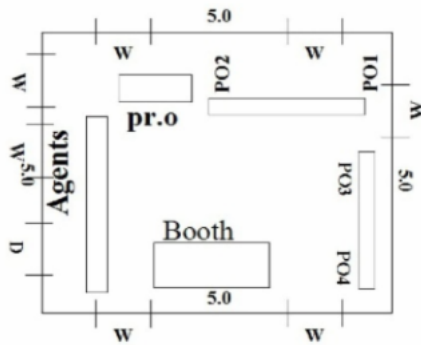

Google Map View

Polling Station Building Front View

Polling Station Front View

Cad View

Key MAP View

Cad Drawing

key

1 பெயர் : கவிதா தந்தை பெயர்: சுப்பையா வீட்டு எண் : 1-371 வயது : 26 பாலினம் : பெண் Photo is available	IRG1612928	2 பெயர் : தர்மராஜ் தந்தை பெயர்: பாலசுப்பிரமணியன் வீட்டு எண் : 1-664 வயது : 35 பாலினம் : ஆண் Photo is available	IRG0764860	3 பெயர் : முத்துமணி தந்தை பெயர்: முத்துகுமார் வீட்டு எண் : 2/312 வயது : 23 பாலினம் : ஆண் Photo is available	IRG2292043
4 பெயர் : அன்பழகன் தந்தை பெயர்: அண்ணாத்துரை வீட்டு எண் : 2/690 வயது : 31 பாலினம் : ஆண் Photo is available	IRG2385862	5 பெயர் : முனிசுமார் தந்தை பெயர்: முத்துசாமி வீட்டு எண் : 3/46 வயது : 24 பாலினம் : ஆண் Photo is available	IRG2385995	6 பெயர் : ராஜபாண்டி க தந்தை பெயர்: கருப்பசாமி வீட்டு எண் : 3/46 வயது : 23 பாலினம் : ஆண் Photo is available	IRG2498533
7 பெயர் : சிதம்பரம் தந்தை பெயர்: பெரியகருப்பன் வீட்டு எண் : 3-48 வயது : 34 பாலினம் : ஆண் Photo is available	IRG1202837	8 பெயர் : மணிகண்டன் தந்தை பெயர்: பெரியாகருப்பன் வீட்டு எண் : 3-48 வயது : 32 பாலினம் : ஆண் Photo is available	IRG1202779	9 பெயர் : கவிபாரதி தந்தை பெயர்: அனந்தராஜ் வீட்டு எண் : 3/67 வயது : 23 பாலினம் : பெண் Photo is available	IRG2291748
10 பெயர் : ஜெயசீலன் ரா தந்தை பெயர்: ராயர் வீட்டு எண் : 3-73 வயது : 47 பாலினம் : ஆண் Photo is available	IRG1348721	11 பெயர் : மரிய இன்னாசி கணவர் பெயர்: ஜெயசீலன் வீட்டு எண் : 3-73 வயது : 45 பாலினம் : பெண் Photo is available	IRG1348739	12 பெயர் : கோபால் கருப்பசாமி தந்தை பெயர்: கருப்பசாமி வீட்டு எண் : 3/82 வயது : 34 பாலினம் : ஆண் Photo is available	IRG2319820
13 பெயர் : காளி ராஜன் தந்தை பெயர்: விங்கம் வீட்டு எண் : 3/95 வயது : 30 பாலினம் : ஆண் Photo is available	IRG2240380	14 பெயர் : பவித்ரா கணவர் பெயர்: கணேசன் வீட்டு எண் : 3/109/4 வயது : 24 பாலினம் : பெண் Photo is available	IRG2498566	15 பெயர் : ஜெயபால் ச தந்தை பெயர்: சமுத்திரம் வீட்டு எண் : 3/116 வயது : 35 பாலினம் : ஆண் Photo is available	IRG2564136
16 பெயர் : அஞ்சலாதேவி தந்தை பெயர்: அண்ணாத்துரை வீட்டு எண் : 3/127 வயது : 24 பாலினம் : பெண் Photo is available	IRG2385870	17 பெயர் : ராமலட்சுமி ஜெ தந்தை பெயர்: ஜெயமணி வீட்டு எண் : 3/141 வயது : 23 பாலினம் : பெண் Photo is available	IRG2498541	18 பெயர் : புகழேந்தி மு தாயின் பெயர்: மாலதி வீட்டு எண் : 3/180 வயது : 24 பாலினம் : ஆண் Photo is available	IRG2431088
19 பெயர் : சசி ரேகா தந்தை பெயர்: தமிழ் செல்வம் வீட்டு எண் : 3/232 வயது : 23 பாலினம் : பெண் Photo is available	IRG2291714	20 பெயர் : பாண்டி தந்தை பெயர்: முத்து வீட்டு எண் : 3-234 வயது : 36 பாலினம் : ஆண் Photo is available	IRG0764969	21 பெயர் : அய்யனார் தந்தை பெயர்: முத்துசாமி வீட்டு எண் : 3/246 வயது : 24 பாலினம் : ஆண் Photo is available	IRG2385987
22 பெயர் : முனியாண்டி தாயின் பெயர்: காளியம்மாள் வீட்டு எண் : 3-268 வயது : 37 பாலினம் : ஆண் Photo is available	IRG0764746	23 பெயர் : லட்சுமி தந்தை பெயர்: முருகையா வீட்டு எண் : 3-272 வயது : 37 பாலினம் : பெண் Photo is available	IRG1668565	24 பெயர் : நடராஜன் தந்தை பெயர்: ஆறுமுகம் வீட்டு எண் : 3-281 வயது : 30 பாலினம் : ஆண் Photo is available	IRG1668490
25 பெயர் : முத்துச்சாமி தந்தை பெயர்: செம்புலிங்கம் வீட்டு எண் : 3-324 வயது : 45 பாலினம் : ஆண் Photo is available	IRG0764894	26 பெயர் : கருப்புத்தாய் கணவர் பெயர்: முத்துச்சாமி வீட்டு எண் : 3-324 வயது : 43 பாலினம் : பெண் Photo is available	IRG0764886	27 பெயர் : செ பாண்டி பிரியா தந்தை பெயர்: செல்வம் வீட்டு எண் : 3/325 வயது : 21 பாலினம் : பெண் Photo is available	IRG2481208
28 பெயர் : சுவிதா தந்தை பெயர்: சங்கீத மோகன் வீட்டு எண் : 3/342 வயது : 25 பாலினம் : பெண் Photo is available	IRG2293835	29 பெயர் : வேலம்மாள் கணவர் பெயர்: மூக்காண்டி வீட்டு எண் : 3/349 வயது : 64 பாலினம் : பெண் Photo is available	IRG2261907	30 பெயர் : சந்திரபோஸ் தந்தை பெயர்: பிரபாகரன் வீட்டு எண் : 3-349 வயது : 28 பாலினம் : ஆண் Photo is available	IRG1613132