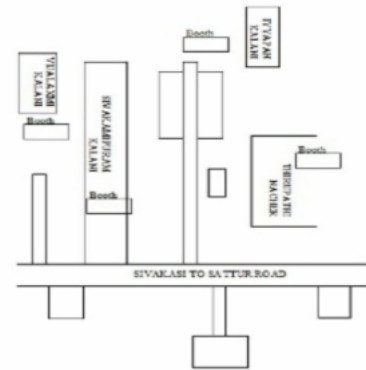

Google Map View

Polling Station Building Front View

Polling Station Front View

Cad View

Cad Drawing

Key MAP View

1 பெயர் : ஜெயபிரதா கணவர் பெயர் : சீனிவாசன் வீட்டு எண் : 1 வயது : 40 பாலினம் : பெண் Photo is available IRG0635938	2 பெயர் : மாரீஸ்வரன் தந்தை பெயர் : மாரீஸ்வரன் வீட்டு எண் : 1 வயது : 35 பாலினம் : ஆண் Photo is available IRG0688861	3 பெயர் : கோபாலகிருஷ்ணன் தந்தை பெயர் : கண்ணன் வீட்டு எண் : 1-3A வயது : 29 பாலினம் : ஆண் Photo is available IRG1349034
4 பெயர் : தாயாரம்மாள் கணவர் பெயர் : வெங்கிடசாமி வீட்டு எண் : 1-27-A வயது : 73 பாலினம் : பெண் Photo is available IRG2067148	5 பெயர் : மாரிமுத்து தந்தை பெயர் : குருசாமி வீட்டு எண் : 1-189 வயது : 35 பாலினம் : ஆண் Photo is available IRG1349026	6 பெயர் : லதா எஸ் கணவர் பெயர் : கணேசமூர்த்தி வீட்டு எண் : 1/201/3எம்2 வயது : 44 பாலினம் : பெண் Photo is available IRG1050467
7 பெயர் : அழகர்சாமி தந்தை பெயர் : நாகராஜ் வீட்டு எண் : 1-304 வயது : 33 பாலினம் : ஆண் Photo is available IRG1349042	8 பெயர் : முத்துலட்சுமி கணவர் பெயர் : நீலக்கண்ணன் வீட்டு எண் : 1/1123/3 வயது : 38 பாலினம் : பெண் Photo is available IRG2459907	9 பெயர் : எல்லம்மாள் கணவர் பெயர் : ராமசாமி வீட்டு எண் : 1-1136 வயது : 58 பாலினம் : பெண் Photo is available IRG0935254
10 பெயர் : சுந்தர் தந்தை பெயர் : கிருஷ்ணசாமி வீட்டு எண் : 1-1175 வயது : 45 பாலினம் : ஆண் Photo is available IRG0201699	11 பெயர் : சுந்தர் தந்தை பெயர் : பிச்சைக்கனி வீட்டு எண் : 2-247-A வயது : 42 பாலினம் : ஆண் Photo is available IRG1450683	12 பெயர் : ஆவடையம்மாள் கணவர் பெயர் : தேவதாஸ் வீட்டு எண் : 2-839 வயது : 71 பாலினம் : பெண் Photo is available IRG0688747
13 பெயர் : அம்பிகாவதி கணவர் பெயர் : கருப்பசாமி வீட்டு எண் : 2/1037 வயது : 42 பாலினம் : பெண் Photo is available IRG0201590	14 பெயர் : சிவஞானம் தந்தை பெயர் : சிவஞானம் வீட்டு எண் : 2-1225-2 வயது : 42 பாலினம் : ஆண் Photo is available IRG0935668	15 பெயர் : பாண்டியலட்சுமி கணவர் பெயர் : சிவஞானம் வீட்டு எண் : 2-1225-2 வயது : 37 பாலினம் : பெண் Photo is available IRG0935502
16 பெயர் : தேன்மொழி கணவர் பெயர் : சாமிநாதன் வீட்டு எண் : 2-1232-3 வயது : 35 பாலினம் : பெண் Photo is available IRG1273291	17 பெயர் : சுப்பிரமணியன் தந்தை பெயர் : அடைக்கலம் வீட்டு எண் : 2-1298-1 வயது : 54 பாலினம் : ஆண் Photo is available IRG0201202	18 பெயர் : கலா கணவர் பெயர் : ராஜேந்திரன் வீட்டு எண் : 2-1831-2 வயது : 52 பாலினம் : பெண் Photo is available IRG1405000
19 பெயர் : சசிகலா கணவர் பெயர் : சந்தனக்குமார் வீட்டு எண் : 2-1861 வயது : 45 பாலினம் : பெண் Photo is available IRG0765123	20 பெயர் : சீனிவாசன் தந்தை பெயர் : சண்முகம் வீட்டு எண் : 2-1921-பீ 2 வயது : 53 பாலினம் : ஆண் Photo is available DPH5133343	21 பெயர் : கணபதியம்மாள் கணவர் பெயர் : ராமசாமி வீட்டு எண் : 2-2046 வயது : 76 பாலினம் : பெண் Photo is available IRG1450725
22 பெயர் : ஹென்றி தந்தை பெயர் : ஜெகதீசன் வீட்டு எண் : 2-2133-A வயது : 58 பாலினம் : ஆண் Photo is available IRG1404789	23 பெயர் : பென்ஹர்ஜோயல் தந்தை பெயர் : ஹென்றி வீட்டு எண் : 2-2133-A வயது : 29 பாலினம் : ஆண் Photo is available IRG1405018	24 பெயர் : ஜான்சன் தந்தை பெயர் : ஜெகதீசன் வீட்டு எண் : 2-2133-B வயது : 51 பாலினம் : ஆண் Photo is available IRG1411909
25 பெயர் : ரோஷினி தந்தை பெயர் : ரமேஷ் வீட்டு எண் : 2-2133-D3 வயது : 29 பாலினம் : பெண் Photo is available IRG1404730	26 பெயர் : ஆனந்தஜோதி கணவர் பெயர் : சீனிவாசன் வீட்டு எண் : 2-2226-A வயது : 44 பாலினம் : பெண் Photo is available IRG1404995	27 பெயர் : மோனிஷா கணவர் பெயர் : நித்தியானந்தம் வீட்டு எண் : 2-2228 வயது : 34 பாலினம் : பெண் Photo is available IRG1405026
28 பெயர் : முத்துலட்சுமி கணவர் பெயர் : கணேசமூர்த்தி வீட்டு எண் : 2-2329 வயது : 46 பாலினம் : பெண் Photo is available IRG1404961	29 பெயர் : தங்கேஸ்வரன் தந்தை பெயர் : இராஜகுமார் வீட்டு எண் : 2-2360 வயது : 39 பாலினம் : ஆண் Photo is available IRG1404722	30 பெயர் : முருகேசன் தந்தை பெயர் : பழனிவேல் வீட்டு எண் : 2-2410 வயது : 57 பாலினம் : ஆண் Photo is available IRG1404979