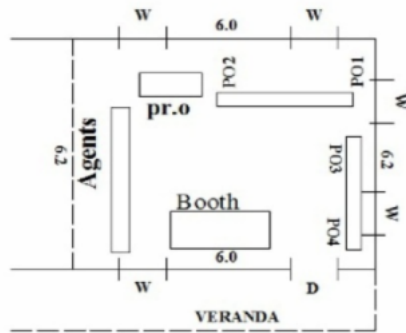

Google Map View

Polling Station Building Front View

Polling Station Front View

Cad View

Cad Drawing

Key MAP View

1 பெயர் : ஜெயபிரதா கணவர் பெயர் : சீனிவாசன் வீட்டு எண் : 1 வயது : 40 பாலினம் : பெண் Photo is available IRG0635938	2 பெயர் : மாரீஸ்வரன் தந்தை பெயர் : மாரீஸ்வரன் வீட்டு எண் : 1 வயது : 35 பாலினம் : ஆண் Photo is available IRG0688861	3 பெயர் : கோபாலகிருஷ்ணன் தந்தை பெயர் : கண்ணன் வீட்டு எண் : 1-3A வயது : 29 பாலினம் : ஆண் Photo is available IRG1349034
4 பெயர் : தாயாரம்மாள் கணவர் பெயர் : வெங்கிடசாமி வீட்டு எண் : 1-27-A வயது : 73 பாலினம் : பெண் Photo is available IRG2067148	5 பெயர் : மாரிமுத்து தந்தை பெயர் : குருசாமி வீட்டு எண் : 1-189 வயது : 35 பாலினம் : ஆண் Photo is available IRG1349026	6 பெயர் : லதா எஸ் கணவர் பெயர் : கணேசமூர்த்தி வீட்டு எண் : 1/201/3எம்2 வயது : 44 பாலினம் : பெண் Photo is available IRG1050467
7 பெயர் : அழகர்சாமி தந்தை பெயர் : நாகராஜ் வீட்டு எண் : 1-304 வயது : 33 பாலினம் : ஆண் Photo is available IRG1349042	8 பெயர் : முத்துலட்சுமி கணவர் பெயர் : நீலக்கண்ணன் வீட்டு எண் : 1/1123/3 வயது : 38 பாலினம் : பெண் Photo is available IRG2459907	9 பெயர் : எல்லம்மாள் கணவர் பெயர் : ராமசாமி வீட்டு எண் : 1-1136 வயது : 58 பாலினம் : பெண் Photo is available IRG0935254
10 பெயர் : சுந்தர் தந்தை பெயர் : கிருஷ்ணசாமி வீட்டு எண் : 1-1175 வயது : 45 பாலினம் : ஆண் Photo is available IRG0201699	11 பெயர் : சுந்தர் தந்தை பெயர் : பிச்சைக்கனி வீட்டு எண் : 2-247-A வயது : 42 பாலினம் : ஆண் Photo is available IRG1450683	12 பெயர் : ஆவடையம்மாள் கணவர் பெயர் : தேவதாஸ் வீட்டு எண் : 2-839 வயது : 71 பாலினம் : பெண் Photo is available IRG0688747
13 பெயர் : அம்பிகாவதி கணவர் பெயர் : கருப்பசாமி வீட்டு எண் : 2/1037 வயது : 42 பாலினம் : பெண் Photo is available IRG0201590	14 பெயர் : சிவஞானம் தந்தை பெயர் : சிவஞானம் வீட்டு எண் : 2-1225-2 வயது : 42 பாலினம் : ஆண் Photo is available IRG0935668	15 பெயர் : பாண்டியலட்சுமி கணவர் பெயர் : சிவஞானம் வீட்டு எண் : 2-1225-2 வயது : 37 பாலினம் : பெண் Photo is available IRG0935502
16 பெயர் : தேன்மொழி கணவர் பெயர் : சாமிநாதன் வீட்டு எண் : 2-1232-3 வயது : 35 பாலினம் : பெண் Photo is available IRG1273291	17 பெயர் : சுப்பிரமணியன் தந்தை பெயர் : அடைக்கலம் வீட்டு எண் : 2-1298-1 வயது : 54 பாலினம் : ஆண் Photo is available IRG0201202	18 பெயர் : கலா கணவர் பெயர் : ராஜேந்திரன் வீட்டு எண் : 2-1831-2 வயது : 52 பாலினம் : பெண் Photo is available IRG1405000
19 பெயர் : சசிகலா கணவர் பெயர் : சந்தனக்குமார் வீட்டு எண் : 2-1861 வயது : 45 பாலினம் : பெண் Photo is available IRG0765123	20 பெயர் : சீனிவாசன் தந்தை பெயர் : சண்முகம் வீட்டு எண் : 2-1921-பீ 2 வயது : 53 பாலினம் : ஆண் Photo is available DPH5133343	21 பெயர் : கணபதியம்மாள் கணவர் பெயர் : ராமசாமி வீட்டு எண் : 2-2046 வயது : 76 பாலினம் : பெண் Photo is available IRG1450725
22 பெயர் : ஹென்றி தந்தை பெயர் : ஜெகதீசன் வீட்டு எண் : 2-2133-A வயது : 58 பாலினம் : ஆண் Photo is available IRG1404789	23 பெயர் : பென்ஹர்ஜோயல் தந்தை பெயர் : ஹென்றி வீட்டு எண் : 2-2133-A வயது : 29 பாலினம் : ஆண் Photo is available IRG1405018	24 பெயர் : ஜான்சன் தந்தை பெயர் : ஜெகதீசன் வீட்டு எண் : 2-2133-B வயது : 51 பாலினம் : ஆண் Photo is available IRG1411909
25 பெயர் : ரோஷினி தந்தை பெயர் : ரமேஷ் வீட்டு எண் : 2-2133-D3 வயது : 29 பாலினம் : பெண் Photo is available IRG1404730	26 பெயர் : ஆனந்தஜோதி கணவர் பெயர் : சீனிவாசன் வீட்டு எண் : 2-2226-A வயது : 44 பாலினம் : பெண் Photo is available IRG1404995	27 பெயர் : மோனிஷா கணவர் பெயர் : நித்தியானந்தம் வீட்டு எண் : 2-2228 வயது : 34 பாலினம் : பெண் Photo is available IRG1405026
28 பெயர் : முத்துலட்சுமி கணவர் பெயர் : கணேசமூர்த்தி வீட்டு எண் : 2-2329 வயது : 46 பாலினம் : பெண் Photo is available IRG1404961	29 பெயர் : தங்கேஸ்வரன் தந்தை பெயர் : இராஜகுமார் வீட்டு எண் : 2-2360 வயது : 39 பாலினம் : ஆண் Photo is available IRG1404722	30 பெயர் : முருகேசன் தந்தை பெயர் : பழனிவேல் வீட்டு எண் : 2-2410 வயது : 57 பாலினம் : ஆண் Photo is available IRG1404979