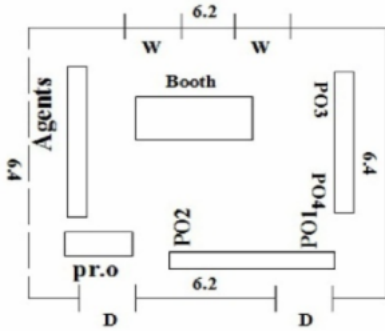

Google Map View

Polling Station Building Front View

Polling Station Front View

Cad View

Key MAP View

Cad Drawing

key

1 பெயர் : ஜோதீஸ்வரி கணவர் பெயர்: மாரியப்பன் வீட்டு எண் : 1 வயது : 66 பாலினம் : பெண் Photo is available IRG1450907	2 பெயர் : வேலுச்சாமி தந்தை பெயர்: மூக்கையா வீட்டு எண் : 1 வயது : 64 பாலினம் : ஆண் Photo is available IRG0937466	3 பெயர் : ரஞ்சிதம் கணவர் பெயர்: வேலுச்சாமி வீட்டு எண் : 1 வயது : 63 பாலினம் : பெண் Photo is available IRG0937474
4 பெயர் : சங்கரகுமார் தந்தை பெயர்: மாரியப்பன் வீட்டு எண் : 1 வயது : 38 பாலினம் : ஆண் Photo is available IRG1450915	5 பெயர் : பாண்டியராஜன் தந்தை பெயர்: பெரியபாண்டி வீட்டு எண் : 1 வயது : 37 பாலினம் : ஆண் Photo is available IRG0488288	6 பெயர் : கற்பகம் கணவர் பெயர்: பாலசுப்ரமணியன் வீட்டு எண் : 1-23 வயது : 35 பாலினம் : பெண் Photo is available IRG1273614
7 பெயர் : சந்தனமாரி தந்தை பெயர்: ஆழ்வார் வீட்டு எண் : 1-54B1 வயது : 31 பாலினம் : பெண் Photo is available IRG1404292	8 பெயர் : கிருஷ்ணவேனி கணவர் பெயர்: வேல்முருகன் வீட்டு எண் : 1-71 வயது : 35 பாலினம் : பெண் Photo is available IRG1050830	9 பெயர் : கலைச்செல்வி கணவர் பெயர்: மாரியப்பன் வீட்டு எண் : 1-141 வயது : 40 பாலினம் : பெண் Photo is available IRG1273580
10 பெயர் : காயத்திரிதேவி தந்தை பெயர்: மாரிக்காளை வீட்டு எண் : 1-159B வயது : 31 பாலினம் : பெண் Photo is available IRG1050889	11 பெயர் : ஆறுமுகக்கனி கணவர் பெயர்: செல்வக்குமார் வீட்டு எண் : 1-174 வயது : 39 பாலினம் : பெண் Photo is available IRG1050731	12 பெயர் : வீராச்சாமி தந்தை பெயர்: லட்சுமணன் வீட்டு எண் : 1-202 வயது : 32 பாலினம் : ஆண் Photo is available IRG1050822
13 பெயர் : தேவராஜ் தந்தை பெயர்: கருப்பசாமி வீட்டு எண் : 1-204 வயது : 32 பாலினம் : ஆண் Photo is available IRG1050855	# 14 பெயர் : முருகன் ரா தந்தை பெயர்: ராமசந்திரன் வீட்டு எண் : 1/222/5 வயது : 52 பாலினம் : ஆண் Photo is available IRG2072668	15 பெயர் : சாந்தி மு கணவர் பெயர்: முருகன் வீட்டு எண் : 1/222/5 வயது : 48 பாலினம் : பெண் Photo is available DPH2623593
16 பெயர் : சரஸ்வதி கணவர் பெயர்: நாகராஜன் வீட்டு எண் : 1/222/51/1 வயது : 60 பாலினம் : பெண் Photo is available IRG2232692	17 பெயர் : மணிகண்டன் தாயின் பெயர்: சரஸ்வதி வீட்டு எண் : 1/222/51/2 வயது : 42 பாலினம் : ஆண் Photo is available IRG2232759	18 பெயர் : சியாமளாதேவி தந்தை பெயர்: காளிதாஸ் வீட்டு எண் : 1-226 வயது : 56 பாலினம் : பெண் Photo is available IRG1203967
19 பெயர் : பால் ராஜ் தந்தை பெயர்: காளியப்பன் வீட்டு எண் : 1/226 வயது : 45 பாலினம் : ஆண் Photo is available IRG2240414	20 பெயர் : மகா லட்சுமி கணவர் பெயர்: பால்ராஜ் வீட்டு எண் : 1/226 வயது : 43 பாலினம் : பெண் Photo is available IRG2261048	21 பெயர் : விக்னேஷ்வரன் தந்தை பெயர்: காளிதாஸ் வீட்டு எண் : 1-226 வயது : 34 பாலினம் : ஆண் Photo is available IRG1203645
22 பெயர் : சத்தியாதேவி தந்தை பெயர்: காளிதாஸ் வீட்டு எண் : 1-226 வயது : 32 பாலினம் : பெண் Photo is available IRG1203702	23 பெயர் : அருணாசலம் தந்தை பெயர்: காளிதாஸ் வீட்டு எண் : 1-226 வயது : 31 பாலினம் : ஆண் Photo is available IRG1204072	24 பெயர் : ஜெயப்பிரியா பா தந்தை பெயர்: பாலாஜி வீட்டு எண் : 1/227 வயது : 21 பாலினம் : பெண் Photo is available IRG2521490
25 பெயர் : ஆழ்வார் தந்தை பெயர்: கணபதியாபிள்ளை வீட்டு எண் : 1-229 வயது : 64 பாலினம் : ஆண் Photo is available IRG2072502	26 பெயர் : அருள் பாண்டி தந்தை பெயர்: முருகன் வீட்டு எண் : 1-230 வயது : 32 பாலினம் : ஆண் Photo is available IRG1669894	27 பெயர் : கருப்பசாமி தந்தை பெயர்: முருகன் வீட்டு எண் : 1/230 வயது : 30 பாலினம் : ஆண் Photo is available IRG2293165
# 28 பெயர் : கண்ணன் சு தந்தை பெயர்: சுப்புராஜ் வீட்டு எண் : 1/1465/14 வயது : 45 பாலினம் : ஆண் Photo is available IRG1404235	29 பெயர் : புஷ்பம் ரா கணவர் பெயர்: ராமகிருஷ்ணன் வீட்டு எண் : 1/234 வயது : 60 பாலினம் : பெண் Photo is available IRG2533537	30 பெயர் : குானசெல்வம் தந்தை பெயர்: தங்கமணி வீட்டு எண் : 1-234 வயது : 38 பாலினம் : ஆண் Photo is available IRG0488023