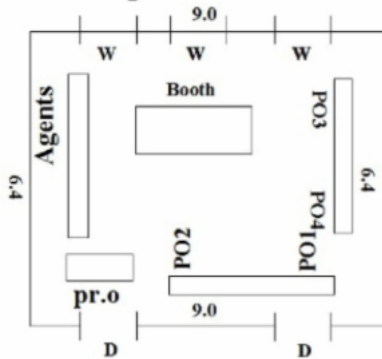

Google Map View

Polling Station Building Front View

Polling Station Front View

Cad View

Cad Drawing

Key MAP View

ke:

1 பெயர் : அங்கம்மாள் கணவர் பெயர்: காளியப்பன் வீட்டு எண் : 1-10-46 வயது : 78 பாலினம் : பெண்	IRG1204783 Photo is available	2 பெயர் : காந்தாரி கணவர் பெயர்: முத்துராஜ் வீட்டு எண் : 1-299C வயது : 49 பாலினம் : பெண்	IRG0202606 Photo is available	3 பெயர் : வெள்ளையம்மாள் கணவர் பெயர்: கணேசன் வீட்டு எண் : 1-380A வயது : 48 பாலினம் : பெண்	DPH2628550 Photo is available
4 பெயர் : முருகேஸ்வரி கணவர் பெயர்: சக்திசுமார் வீட்டு எண் : 1-411 வயது : 31 பாலினம் : பெண்	IRG1204700 Photo is available	5 பெயர் : நவநீதிகிருஷ்ணன் தந்தை பெயர்: பாஸ்கரன் வீட்டு எண் : 1-450 வயது : 25 பாலினம் : ஆண்	IRG1614023 Photo is available	6 பெயர் : ராமச்சந்திரன் தந்தை பெயர்: அழகுமுத்துபிள்ளை வீட்டு எண் : 1-640 வயது : 69 பாலினம் : ஆண்	IRG1273846 Photo is available
7 பெயர் : சரஸ்வதி கணவர் பெயர்: ராமசந்திரன் வீட்டு எண் : 1-640 வயது : 67 பாலினம் : பெண்	IRG1273739 Photo is available	8 பெயர் : பெருமாள்சாமி சு தந்தை பெயர்: சுந்தரம் வீட்டு எண் : 1/677 வயது : 55 பாலினம் : ஆண்	IRG2142149 Photo is available	9 பெயர் : பாக்கியலட்சுமி பெ கணவர் பெயர்: பெருமாள்சாமி வீட்டு எண் : 1/677 வயது : 51 பாலினம் : பெண்	IRG2143477 Photo is available
10 பெயர் : ஈஸ்வரன் சு தந்தை பெயர்: சுந்தரம் வீட்டு எண் : 1/677 வயது : 44 பாலினம் : ஆண்	IRG1204486 Photo is available	11 பெயர் : சரவனகிருஷ்ணன் ஜே தந்தை பெயர்: ஜெகதீஸ்முருகன் வீட்டு எண் : 1-680 வயது : 22 பாலினம் : ஆண்	IRG2419216 Photo is available	12 பெயர் : சரண்யா தந்தை பெயர்: முருகன் வீட்டு எண் : 1-683 வயது : 30 பாலினம் : பெண்	IRG1204916 Photo is available
13 பெயர் : குணசேகர் தந்தை பெயர்: முத்துராஜ் வீட்டு எண் : 1-685 வயது : 36 பாலினம் : ஆண்	IRG0637629 Photo is available	14 பெயர் : பார்த்தசாரதி நா தந்தை பெயர்: நாகராஜ் அ வீட்டு எண் : 1/685ஏ வயது : 22 பாலினம் : ஆண்	IRG2524775 Photo is available	15 பெயர் : நிவேதா பா தந்தை பெயர்: பாண்டிக்குமார் வீட்டு எண் : 1/689 வயது : 20 பாலினம் : பெண்	IRG2488575 Photo is available
16 பெயர் : காயத்ரி ர தந்தை பெயர்: ரவி வீட்டு எண் : 1/692 வயது : 22 பாலினம் : பெண்	IRG2405330 Photo is available	17 பெயர் : ஈஸ்வரன் பெ தந்தை பெயர்: பெருமாள்சாமி சு வீட்டு எண் : 1/694 வயது : 30 பாலினம் : ஆண்	IRG1204536 Photo is available	18 பெயர் : திரு குரு மு தந்தை பெயர்: பி முத்துகுருவய்யா வீட்டு எண் : 1/698 வயது : 20 பாலினம் : பெண்	IRG2559557 Photo is available
19 பெயர் : பி சங்கரேஸ்வரி கணவர் பெயர்: ஸ் பாண்டியன் ஸ் பாண்டியன் வீட்டு எண் : 1/704 வயது : 49 பாலினம் : பெண்	IRG2578847 Photo is available	20 பெயர் : பாண்டீஸ்வரன் தந்தை பெயர்: பாண்டியன் வீட்டு எண் : 1/704 வயது : 28 பாலினம் : ஆண்	IRG2240521 Photo is available	21 பெயர் : சிவ தர்ஷினி பா தந்தை பெயர்: பாண்டியன் வீட்டு எண் : 1/704 வயது : 21 பாலினம் : பெண்	IRG2460640 Photo is available
22 பெயர் : தருண்சுமார் தந்தை பெயர்: ஹரிஹரபிரம்மராஜ் வீட்டு எண் : 1/705-ஏ வயது : 21 பாலினம் : ஆண்	IRG2423291 Photo is available	23 பெயர் : லட்சுமிகுமாரி தந்தை பெயர்: ரவிராஜ் வீட்டு எண் : 1-706 வயது : 30 பாலினம் : பெண்	IRG1490044 Photo is available	24 பெயர் : முருகேஸ்வரி கணவர் பெயர்: சீத்தாராம் வீட்டு எண் : 1-714 வயது : 44 பாலினம் : பெண்	DPH1806629 Photo is available
25 பெயர் : சீத்தாராம் தந்தை பெயர்: சீனிச்சாமி வீட்டு எண் : 1-714 வயது : 34 பாலினம் : ஆண்	IRG2127793 Photo is available	26 பெயர் : செளந்தர்யா தந்தை பெயர்: சீத்தாராமன் வீட்டு எண் : 1-714 வயது : 25 பாலினம் : பெண்	IRG1613991 Photo is available	27 பெயர் : வினோத் குமார் தந்தை பெயர்: சீத்தாராம் வீட்டு எண் : 1/714 வயது : 24 பாலினம் : ஆண்	IRG2240463 Photo is available
28 பெயர் : வித்யா கணவர் பெயர்: அரவிந்த் வீட்டு எண் : 1-717 வயது : 30 பாலினம் : பெண்	IRG2385664 Photo is available	29 பெயர் : பிரசன்னா தந்தை பெயர்: கணகசபை வீட்டு எண் : 1-718 வயது : 23 பாலினம் : ஆண்	IRG2385666 Photo is available	30 பெயர் : முத்துராஜ் ராஜேஸ்வரி தந்தை பெயர்: சக்திவேல் ராஜ் வீட்டு எண் : 1-719 வயது : 37 பாலினம் : ஆண்	IRG0492702 Photo is available