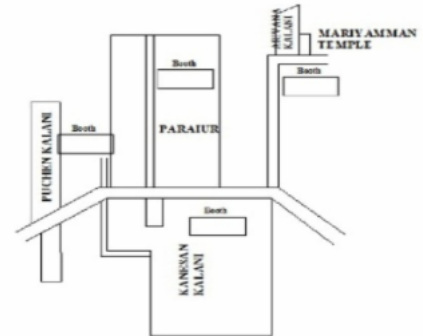

Google Map View

Polling Station Building Front View

Polling Station Front View

Cad View

Cad Drawing

Key MAP View

ke:

1 பெயர் : அங்கம்மாள் கணவர் பெயர்: காளியப்பன் வீட்டு எண் : 1-10-46 வயது : 78 பாலினம் : பெண்	IRG1204783 Photo is available	2 பெயர் : காந்தாரி கணவர் பெயர்: முத்துராஜ் வீட்டு எண் : 1-299C வயது : 49 பாலினம் : பெண்	IRG0202606 Photo is available	3 பெயர் : வெள்ளையம்மாள் கணவர் பெயர்: கணேசன் வீட்டு எண் : 1-380A வயது : 48 பாலினம் : பெண்	DPH2628550 Photo is available
4 பெயர் : முருகேஸ்வரி கணவர் பெயர்: சக்திசுமார் வீட்டு எண் : 1-411 வயது : 31 பாலினம் : பெண்	IRG1204700 Photo is available	5 பெயர் : நவநீதிகிருஷ்ணன் தந்தை பெயர்: பாஸ்கரன் வீட்டு எண் : 1-450 வயது : 25 பாலினம் : ஆண்	IRG1614023 Photo is available	6 பெயர் : ராமச்சந்திரன் தந்தை பெயர்: அழகுமுத்துபிள்ளை வீட்டு எண் : 1-640 வயது : 69 பாலினம் : ஆண்	IRG1273846 Photo is available
7 பெயர் : சரஸ்வதி கணவர் பெயர்: ராமசந்திரன் வீட்டு எண் : 1-640 வயது : 67 பாலினம் : பெண்	IRG1273739 Photo is available	8 பெயர் : பெருமாள்சாமி சு தந்தை பெயர்: சுந்தரம் வீட்டு எண் : 1/677 வயது : 55 பாலினம் : ஆண்	IRG2142149 Photo is available	9 பெயர் : பாக்கியலட்சுமி பெ கணவர் பெயர்: பெருமாள்சாமி வீட்டு எண் : 1/677 வயது : 51 பாலினம் : பெண்	IRG2143477 Photo is available
10 பெயர் : ஈஸ்வரன் சு தந்தை பெயர்: சுந்தரம் வீட்டு எண் : 1/677 வயது : 44 பாலினம் : ஆண்	IRG1204486 Photo is available	11 பெயர் : சரவனகிருஷ்ணன் ஜே தந்தை பெயர்: ஜெகதீஸ்முருகன் வீட்டு எண் : 1-680 வயது : 22 பாலினம் : ஆண்	IRG2419216 Photo is available	12 பெயர் : சரண்யா தந்தை பெயர்: முருகன் வீட்டு எண் : 1-683 வயது : 30 பாலினம் : பெண்	IRG1204916 Photo is available
13 பெயர் : குணசேகர் தந்தை பெயர்: முத்துராஜ் வீட்டு எண் : 1-685 வயது : 36 பாலினம் : ஆண்	IRG0637629 Photo is available	14 பெயர் : பார்த்தசாரதி நா தந்தை பெயர்: நாகராஜ் அ வீட்டு எண் : 1/685ஏ வயது : 22 பாலினம் : ஆண்	IRG2524775 Photo is available	15 பெயர் : நிவேதா பா தந்தை பெயர்: பாண்டிக்குமார் வீட்டு எண் : 1/689 வயது : 20 பாலினம் : பெண்	IRG2488575 Photo is available
16 பெயர் : காயத்ரி ர தந்தை பெயர்: ரவி வீட்டு எண் : 1/692 வயது : 22 பாலினம் : பெண்	IRG2405330 Photo is available	17 பெயர் : ஈஸ்வரன் பெ தந்தை பெயர்: பெருமாள்சாமி சு வீட்டு எண் : 1/694 வயது : 30 பாலினம் : ஆண்	IRG1204536 Photo is available	18 பெயர் : திரு குரு மு தந்தை பெயர்: பி முத்துகுருவய்யா வீட்டு எண் : 1/698 வயது : 20 பாலினம் : பெண்	IRG2559557 Photo is available
19 பெயர் : பி சங்கரேஸ்வரி கணவர் பெயர்: ஸ் பாண்டியன் ஸ் பாண்டியன் வீட்டு எண் : 1/704 வயது : 49 பாலினம் : பெண்	IRG2578847 Photo is available	20 பெயர் : பாண்டீஸ்வரன் தந்தை பெயர்: பாண்டியன் வீட்டு எண் : 1/704 வயது : 28 பாலினம் : ஆண்	IRG2240521 Photo is available	21 பெயர் : சிவ தர்ஷினி பா தந்தை பெயர்: பாண்டியன் வீட்டு எண் : 1/704 வயது : 21 பாலினம் : பெண்	IRG2460640 Photo is available
22 பெயர் : தருண்சுமார் தந்தை பெயர்: ஹரிஹரபிரம்மராஜ் வீட்டு எண் : 1/705-ஏ வயது : 21 பாலினம் : ஆண்	IRG2423291 Photo is available	23 பெயர் : லட்சுமிகுமாரி தந்தை பெயர்: ரவிராஜ் வீட்டு எண் : 1-706 வயது : 30 பாலினம் : பெண்	IRG1490044 Photo is available	24 பெயர் : முருகேஸ்வரி கணவர் பெயர்: சீத்தாராம் வீட்டு எண் : 1-714 வயது : 44 பாலினம் : பெண்	DPH1806629 Photo is available
25 பெயர் : சீத்தாராம் தந்தை பெயர்: சீனிச்சாமி வீட்டு எண் : 1-714 வயது : 34 பாலினம் : ஆண்	IRG2127793 Photo is available	26 பெயர் : செளந்தர்யா தந்தை பெயர்: சீத்தாராமன் வீட்டு எண் : 1-714 வயது : 25 பாலினம் : பெண்	IRG1613991 Photo is available	27 பெயர் : வினோத் குமார் தந்தை பெயர்: சீத்தாராம் வீட்டு எண் : 1/714 வயது : 24 பாலினம் : ஆண்	IRG2240463 Photo is available
28 பெயர் : வித்யா கணவர் பெயர்: அரவிந்த் வீட்டு எண் : 1-717 வயது : 30 பாலினம் : பெண்	IRG2385664 Photo is available	29 பெயர் : பிரசன்னா தந்தை பெயர்: கணகசபை வீட்டு எண் : 1-718 வயது : 23 பாலினம் : ஆண்	IRG2385666 Photo is available	30 பெயர் : முத்துராஜ் ராஜேஸ்வரி தந்தை பெயர்: சக்திவேல் ராஜ் வீட்டு எண் : 1-719 வயது : 37 பாலினம் : ஆண்	IRG0492702 Photo is available