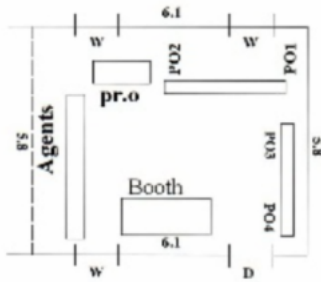

Google Map View

Polling Station Building Front View

Polling Station Front View

Cad View

Cad Drawing

Key MAP View

key

1 பெயர் : அமுதா கணவர் பெயர்: பாண்டி வீட்டு எண் : 1/247 வயது : 37 பாலினம் : பெண்	IRG2619856 Photo is available	2 பெயர் : விஜயலட்சுமி செ கணவர் பெயர்: செண்பகமூர்த்தி வீட்டு எண் : 1/759/10 வயது : 51 பாலினம் : பெண்	IRG2542009 Photo is available	# 3 பெயர் : பா கண்ணாயிரம் தந்தை பெயர்: பாண்டி வீட்டு எண் : 1/1093 வயது : 40 பாலினம் : ஆண்	IRG0486696 Photo is available
4 பெயர் : முத்துராஜ் தந்தை பெயர்: பெத்துரெட்டியார் வீட்டு எண் : 1/1290 வயது : 52 பாலினம் : ஆண்	DPH4050746 Photo is available	5 பெயர் : காளீஸ்வரி பா கணவர் பெயர்: பாண்டிஸ்வரன் செ வீட்டு எண் : 1-1435 வயது : 47 பாலினம் : பெண்	IRG1451772 Photo is available	6 பெயர் : சங்கர் தந்தை பெயர்: சேர்மராஜன் வீட்டு எண் : 1/1450/83 வயது : 52 பாலினம் : ஆண்	DPH2542462 Photo is available
7 பெயர் : கார்த்தீஸ்வரி கணவர் பெயர்: சங்கர் வீட்டு எண் : 1/1450/83 வயது : 44 பாலினம் : பெண்	IRG0434365 Photo is available	8 பெயர் : மாலைக்கனி ச தந்தை பெயர்: சங்கர் வீட்டு எண் : 1/1450/83 வயது : 20 பாலினம் : ஆண்	IRG2576965 Photo is available	9 பெயர் : ஜெயலட்சுமி மு கணவர் பெயர்: முனிஸ்வரன் வீட்டு எண் : 1/1636ஏ வயது : 28 பாலினம் : பெண்	IRG2514842 Photo is available
10 பெயர் : பிரவிணா மா கணவர் பெயர்: சேகர் ச வீட்டு எண் : 1/1765 வயது : 26 பாலினம் : பெண்	IRG2633071 Photo is available	11 பெயர் : மாரியம்மாள் கணவர் பெயர்: வீராச்சாமி வீட்டு எண் : 2-1 வயது : 29 பாலினம் : பெண்	IRG1274489 Photo is available	12 பெயர் : சூமதி கணவர் பெயர்: விஜயபிரகாஷ் வீட்டு எண் : 2-17 வயது : 34 பாலினம் : பெண்	IRG1205939 Photo is available
13 பெயர் : ராதாகிருஷ்ணன் தந்தை பெயர்: புகழேந்தி வீட்டு எண் : 2-20 வயது : 30 பாலினம் : ஆண்	IRG1205855 Photo is available	14 பெயர் : நந்தினி கணவர் பெயர்: நாராயணமூர்த்தி வீட்டு எண் : 2-28 வயது : 35 பாலினம் : பெண்	IRG1274430 Photo is available	15 பெயர் : கார்த்திக் மு தந்தை பெயர்: முத்துப்பாண்டி ச வீட்டு எண் : 2-59 வயது : 29 பாலினம் : ஆண்	IRG1451756 Photo is available
16 பெயர் : கனகராஜ் தந்தை பெயர்: செல்லையா வீட்டு எண் : 2-65B வயது : 67 பாலினம் : ஆண்	IRG1206093 Photo is available	17 பெயர் : சிவகுமார் தந்தை பெயர்: குப்பராவ் வீட்டு எண் : 2-79 வயது : 51 பாலினம் : ஆண்	IRG1206374 Photo is available	18 பெயர் : ஜெயபிரகாஷ் தந்தை பெயர்: கருப்பசாமி வீட்டு எண் : 2-82 வயது : 29 பாலினம் : ஆண்	IRG1350727 Photo is available
19 பெயர் : வெங்கடேஸ்வரன் தந்தை பெயர்: சங்கர் வீட்டு எண் : 2-84-4 வயது : 28 பாலினம் : ஆண்	IRG1524370 Photo is available	20 பெயர் : பஞ்சவர்ணம் கணவர் பெயர்: பால்பாண்டி வீட்டு எண் : 2-110 வயது : 48 பாலினம் : பெண்	IRG1206424 Photo is available	21 பெயர் : தனுஷ்கோடி தந்தை பெயர்: முத்தையா வீட்டு எண் : 2-111 வயது : 62 பாலினம் : ஆண்	IRG1274539 Photo is available
22 பெயர் : லெட்சுமண பாரதி உ தாயின் பெயர்: யோகம்மாள் வீட்டு எண் : 2/129 வயது : 21 பாலினம் : ஆண்	IRG2439198 Photo is available	# 23 பெயர் : கோமதி மூ தந்தை பெயர்: மும்மூர்த்தி வீட்டு எண் : 2/175 வயது : 48 பாலினம் : பெண்	IRG1674456 Photo is available	24 பெயர் : நாகேஸ்வரன் தந்தை பெயர்: செவ்வராஜ் வீட்டு எண் : 2-180 வயது : 34 பாலினம் : ஆண்	IRG0487116 Photo is available
25 பெயர் : மாரீஸ்வரி கணவர் பெயர்: பால்பாண்டி வீட்டு எண் : 2/191/ஊ1 வயது : 22 பாலினம் : பெண்	IRG2422616 Photo is available	26 பெயர் : பாணுப்பிரியா கணவர் பெயர்: சுரேஷ்குமார் வீட்டு எண் : 2-198 வயது : 34 பாலினம் : பெண்	IRG1206309 Photo is available	27 பெயர் : முருகலட்சுமி கணவர் பெயர்: ராமமூர்த்தி வீட்டு எண் : 2/209 வயது : 48 பாலினம் : பெண்	IRG1206218 Photo is available
28 பெயர் : நாகேந்திரன் தந்தை பெயர்: முத்துகிருஷ்ணன் வீட்டு எண் : 2-224 வயது : 31 பாலினம் : ஆண்	IRG1205822 Photo is available	29 பெயர் : தமிழரசன் தந்தை பெயர்: தானப்பன் வீட்டு எண் : 2-228 வயது : 30 பாலினம் : ஆண்	IRG1205806 Photo is available	30 பெயர் : பாலமுருகன் தந்தை பெயர்: ராமமூர்த்தி வீட்டு எண் : 2-229A வயது : 30 பாலினம் : ஆண்	IRG1205962 Photo is available