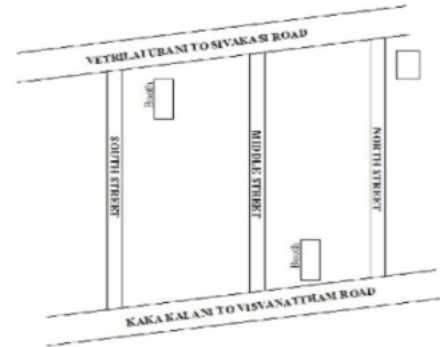

Google Map View

Polling Station Building Front View

Polling Station Front View

Cad View

Cad Drawing

Key MAP View

key

1 பெயர் : அமுதா கணவர் பெயர்: பாண்டி வீட்டு எண் : 1/247 வயது : 37 பாலினம் : பெண்	IRG2619856 Photo is available	2 பெயர் : விஜயலட்சுமி செ கணவர் பெயர்: செண்பகமூர்த்தி வீட்டு எண் : 1/759/10 வயது : 51 பாலினம் : பெண்	IRG2542009 Photo is available	# 3 பெயர் : பா கண்ணாயிரம் தந்தை பெயர்: பாண்டி வீட்டு எண் : 1/1093 வயது : 40 பாலினம் : ஆண்	IRG0486696 Photo is available
4 பெயர் : முத்துராஜ் தந்தை பெயர்: பெத்துரெட்டியார் வீட்டு எண் : 1/1290 வயது : 52 பாலினம் : ஆண்	DPH4050746 Photo is available	5 பெயர் : காளீஸ்வரி பா கணவர் பெயர்: பாண்டிஸ்வரன் செ வீட்டு எண் : 1-1435 வயது : 47 பாலினம் : பெண்	IRG1451772 Photo is available	6 பெயர் : சங்கர் தந்தை பெயர்: சேர்மராஜன் வீட்டு எண் : 1/1450/83 வயது : 52 பாலினம் : ஆண்	DPH2542462 Photo is available
7 பெயர் : கார்த்தீஸ்வரி கணவர் பெயர்: சங்கர் வீட்டு எண் : 1/1450/83 வயது : 44 பாலினம் : பெண்	IRG0434365 Photo is available	8 பெயர் : மாலைக்கனி ச தந்தை பெயர்: சங்கர் வீட்டு எண் : 1/1450/83 வயது : 20 பாலினம் : ஆண்	IRG2576965 Photo is available	9 பெயர் : ஜெயலட்சுமி மு கணவர் பெயர்: முனிஸ்வரன் வீட்டு எண் : 1/1636ஏ வயது : 28 பாலினம் : பெண்	IRG2514842 Photo is available
10 பெயர் : பிரவிணா மா கணவர் பெயர்: சேகர் ச வீட்டு எண் : 1/1765 வயது : 26 பாலினம் : பெண்	IRG2633071 Photo is available	11 பெயர் : மாரியம்மாள் கணவர் பெயர்: வீராச்சாமி வீட்டு எண் : 2-1 வயது : 29 பாலினம் : பெண்	IRG1274489 Photo is available	12 பெயர் : சூமதி கணவர் பெயர்: விஜயபிரகாஷ் வீட்டு எண் : 2-17 வயது : 34 பாலினம் : பெண்	IRG1205939 Photo is available
13 பெயர் : ராதாகிருஷ்ணன் தந்தை பெயர்: புகழேந்தி வீட்டு எண் : 2-20 வயது : 30 பாலினம் : ஆண்	IRG1205855 Photo is available	14 பெயர் : நந்தினி கணவர் பெயர்: நாராயணமூர்த்தி வீட்டு எண் : 2-28 வயது : 35 பாலினம் : பெண்	IRG1274430 Photo is available	15 பெயர் : கார்த்திக் மு தந்தை பெயர்: முத்துப்பாண்டி ச வீட்டு எண் : 2-59 வயது : 29 பாலினம் : ஆண்	IRG1451756 Photo is available
16 பெயர் : கனகராஜ் தந்தை பெயர்: செல்லையா வீட்டு எண் : 2-65B வயது : 67 பாலினம் : ஆண்	IRG1206093 Photo is available	17 பெயர் : சிவகுமார் தந்தை பெயர்: குப்பராவ் வீட்டு எண் : 2-79 வயது : 51 பாலினம் : ஆண்	IRG1206374 Photo is available	18 பெயர் : ஜெயபிரகாஷ் தந்தை பெயர்: கருப்பசாமி வீட்டு எண் : 2-82 வயது : 29 பாலினம் : ஆண்	IRG1350727 Photo is available
19 பெயர் : வெங்கடேஸ்வரன் தந்தை பெயர்: சங்கர் வீட்டு எண் : 2-84-4 வயது : 28 பாலினம் : ஆண்	IRG1524370 Photo is available	20 பெயர் : பஞ்சவர்ணம் கணவர் பெயர்: பால்பாண்டி வீட்டு எண் : 2-110 வயது : 48 பாலினம் : பெண்	IRG1206424 Photo is available	21 பெயர் : தனுஷ்கோடி தந்தை பெயர்: முத்தையா வீட்டு எண் : 2-111 வயது : 62 பாலினம் : ஆண்	IRG1274539 Photo is available
22 பெயர் : லெட்சுமண பாரதி உ தாயின் பெயர்: யோகம்மாள் வீட்டு எண் : 2/129 வயது : 21 பாலினம் : ஆண்	IRG2439198 Photo is available	# 23 பெயர் : கோமதி மூ தந்தை பெயர்: மும்மூர்த்தி வீட்டு எண் : 2/175 வயது : 48 பாலினம் : பெண்	IRG1674456 Photo is available	24 பெயர் : நாகேஸ்வரன் தந்தை பெயர்: செவ்வராஜ் வீட்டு எண் : 2-180 வயது : 34 பாலினம் : ஆண்	IRG0487116 Photo is available
25 பெயர் : மாரீஸ்வரி கணவர் பெயர்: பால்பாண்டி வீட்டு எண் : 2/191/ஊ1 வயது : 22 பாலினம் : பெண்	IRG2422616 Photo is available	26 பெயர் : பாணுப்பிரியா கணவர் பெயர்: சுரேஷ்குமார் வீட்டு எண் : 2-198 வயது : 34 பாலினம் : பெண்	IRG1206309 Photo is available	27 பெயர் : முருகலட்சுமி கணவர் பெயர்: ராமமூர்த்தி வீட்டு எண் : 2/209 வயது : 48 பாலினம் : பெண்	IRG1206218 Photo is available
28 பெயர் : நாகேந்திரன் தந்தை பெயர்: முத்துகிருஷ்ணன் வீட்டு எண் : 2-224 வயது : 31 பாலினம் : ஆண்	IRG1205822 Photo is available	29 பெயர் : தமிழரசன் தந்தை பெயர்: தானப்பன் வீட்டு எண் : 2-228 வயது : 30 பாலினம் : ஆண்	IRG1205806 Photo is available	30 பெயர் : பாலமுருகன் தந்தை பெயர்: ராமமூர்த்தி வீட்டு எண் : 2-229A வயது : 30 பாலினம் : ஆண்	IRG1205962 Photo is available