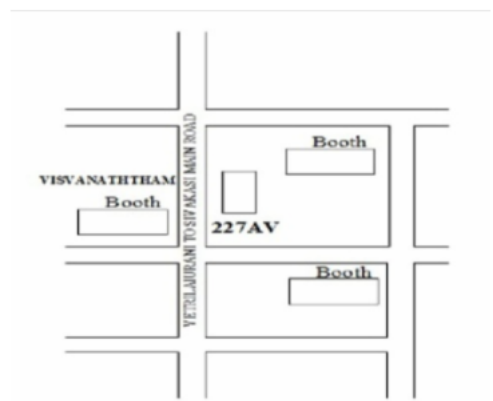

Google Map View

Polling Station Building Front View

Polling Station Front View

Cad View

Cad Drawing

Key MAP View

சட்டமன்றத் தொகுதியின் எண் மற்றும் பெயர் : 205-சிவகாசி பிரிவு எண் மற்றும் பெயர் 1-விஸ்வநத்தம் (வ.கி), விஸ்வநத்தம் (ஊ), வார்டு 2 காகா காலனி ஒபிஆர் நகர் மற்றும் விஸ்வநத்தம் புதூர்