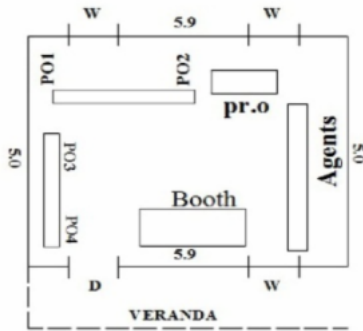

Google Map View

Polling Station Building Front View

Polling Station Front View

Cad View

Cad Drawing

Key MAP View

சட்டமன்றத் தொகுதியின் எண் மற்றும் பெயர் : 205-சிவகாசி பிரிவு எண் மற்றும் பெயர் 1-விஸ்வநத்தம் (வ.கி), விஸ்வநத்தம் (ஊ), வார்டு 2 காகா காலனி ஒபிஆர் நகர் மற்றும் விஸ்வநத்தம் புதூர்