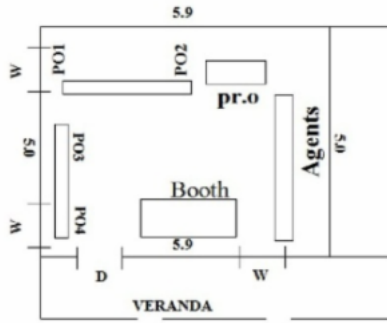

Google Map View

Polling Station Building Front View

Polling Station Front View

Cad View

Cad Drawing

Key MAP View

1	IRG1207240	பெயர் : சொர்ணலட்சுமி கணவர் பெயர் : லிங்கேஸ்வரன் வீட்டு எண் : 1-1001A வயது : 67 பாலினம் : பெண்	Photo is available	2	IRG1207273	பெயர் : பாக்கியலட்சுமி தந்தை பெயர் : லிங்கேஸ்வரன் வீட்டு எண் : 1-1001-A வயது : 36 பாலினம் : பெண்	Photo is available	3	IRG2098010	பெயர் : சற்குணம் தந்தை பெயர் : பழனிச்சாமி வீட்டு எண் : 1/1001ஈ வயது : 67 பாலினம் : ஆண்	Photo is available
4	IRG2098028	பெயர் : சரோஜா கணவர் பெயர் : சற்குணம் வீட்டு எண் : 1/1001ஈ வயது : 65 பாலினம் : பெண்	Photo is available	5	IRG2297067	பெயர் : பேச்சிஅம்மாள் தந்தை பெயர் : ராமலிங்கம் வீட்டு எண் : 1/1427,இ வயது : 24 பாலினம் : பெண்	Photo is available	6	IRG2631547	பெயர் : பாலமுருகன் ரா தந்தை பெயர் : ராஜா வீட்டு எண் : 1/1636/3 வயது : 19 பாலினம் : ஆண்	Photo is available
7	IRG1206713	பெயர் : செல்லம்மாள் கணவர் பெயர் : மொட்டையசாமி வீட்டு எண் : 2-47 வயது : 56 பாலினம் : பெண்	Photo is available	8	IRG1206564	பெயர் : மனோஜ்குமார் தந்தை பெயர் : மாரிமுத்து வீட்டு எண் : 2-66-1 வயது : 30 பாலினம் : ஆண்	Photo is available	9	IRG1207018	பெயர் : சண்முகசுந்தரம் தந்தை பெயர் : சங்கரலிங்கம் வீட்டு எண் : 2-102 வயது : 83 பாலினம் : ஆண்	Photo is available
10	IRG1279769	பெயர் : சரவணப்பெருமாள் தந்தை பெயர் : சுப்பையா வீட்டு எண் : 2-109 வயது : 33 பாலினம் : ஆண்	Photo is available	11	IRG1452044	பெயர் : சந்திரன் தந்தை பெயர் : பொன்னையாபண்டிதர் வீட்டு எண் : 2-161 வயது : 70 பாலினம் : ஆண்	Photo is available	12	IRG1452051	பெயர் : ராஜாமணி கணவர் பெயர் : சந்திரன் வீட்டு எண் : 2-161 வயது : 67 பாலினம் : பெண்	Photo is available
13	IRG1274638	பெயர் : ராஜா தந்தை பெயர் : சந்திரன் வீட்டு எண் : 2-161 வயது : 43 பாலினம் : ஆண்	Photo is available	14	IRG1274620	பெயர் : மாரிலட்சுமி கணவர் பெயர் : ராஜா வீட்டு எண் : 2-161 வயது : 41 பாலினம் : பெண்	Photo is available	15	IRG1206754	பெயர் : விஸ்வநாதன் தந்தை பெயர் : ஈஸ்வரன் வீட்டு எண் : 2-164 வயது : 30 பாலினம் : ஆண்	Photo is available
16	IRG1206820	பெயர் : தர்மர் தந்தை பெயர் : பம்பையன் வீட்டு எண் : 2-187 வயது : 79 பாலினம் : ஆண்	Photo is available	17	IRG1206515	பெயர் : ஜெயபால் தந்தை பெயர் : சுப்பாரெட்டியார் வீட்டு எண் : 2/194 வயது : 57 பாலினம் : ஆண்	Photo is available	18	IRG1207109	பெயர் : முத்துலட்சுமி கணவர் பெயர் : சண்முகம் வீட்டு எண் : 2-195 வயது : 74 பாலினம் : பெண்	Photo is available
19	IRG1614296	பெயர் : பாக்கியலட்சுமி என்ற கீதா தந்தை பெயர் : சேர்மராஜ் வீட்டு எண் : 2-219E வயது : 25 பாலினம் : பெண்	Photo is available	20	IRG1206671	பெயர் : விநாயகமணி தந்தை பெயர் : லட்சுமணன் வீட்டு எண் : 2-233 வயது : 31 பாலினம் : ஆண்	Photo is available	21	IRG1206838	பெயர் : நாகராஜ் தந்தை பெயர் : கதிரவன் வீட்டு எண் : 2-251 வயது : 35 பாலினம் : ஆண்	Photo is available
22	IRG1525898	பெயர் : செல்வக்குமார் தந்தை பெயர் : ஜெயராமன் வீட்டு எண் : 2-264 வயது : 27 பாலினம் : ஆண்	Photo is available	23	IRG1206689	பெயர் : ஜெயலட்சுமி கணவர் பெயர் : ராமலிங்கசாமி வீட்டு எண் : 2-287 வயது : 41 பாலினம் : பெண்	Photo is available	24	IRG1274737	பெயர் : முத்துச்செல்வி தந்தை பெயர் : காளிராஜன் வீட்டு எண் : 2-313 வயது : 30 பாலினம் : பெண்	Photo is available
25	IRG1274703	பெயர் : பாண்டீஸ்வரி கணவர் பெயர் : பெருமாள் வீட்டு எண் : 2-320 வயது : 56 பாலினம் : பெண்	Photo is available	26	IRG1206804	பெயர் : நாகேந்திரன் தந்தை பெயர் : ஈஸ்வரன் வீட்டு எண் : 2-344 வயது : 32 பாலினம் : ஆண்	Photo is available	27	IRG1206887	பெயர் : கார்த்தீஸ்வரி கணவர் பெயர் : வினோத்குமார் வீட்டு எண் : 2-348 வயது : 31 பாலினம் : பெண்	Photo is available
28	IRG1206747	பெயர் : நாகலட்சுமி கணவர் பெயர் : சித்திரெட்டியார் வீட்டு எண் : 2-378 வயது : 60 பாலினம் : பெண்	Photo is available	29	IRG1206879	பெயர் : சித்திராஜா தந்தை பெயர் : சித்திரெட்டியார் வீட்டு எண் : 2-378 வயது : 41 பாலினம் : ஆண்	Photo is available	30	IRG1206929	பெயர் : சந்தோஷ் தந்தை பெயர் : விஷ்ணு வீட்டு எண் : 2-381 வயது : 39 பாலினம் : ஆண்	Photo is available