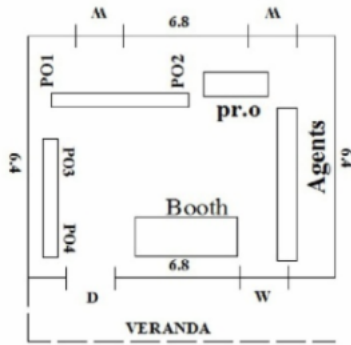

Cad View

Cad Drawing