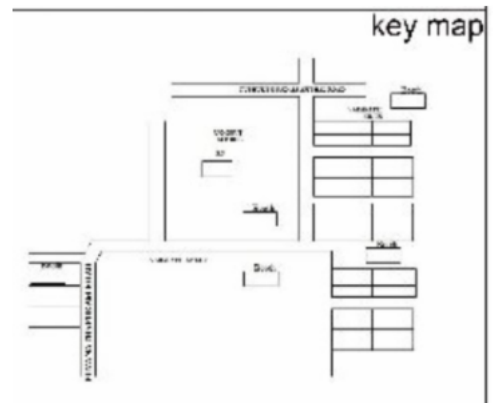

Google Map View

Polling Station Building Front View

Polling Station Front View

Cad View

Key MAP View

Cad Drawing

key map

#2 1 பெயர் : சரவணன் க தந்தை பெயர் : கணபதி வீட்டு எண் : 2/2120 பெருமாள் நகர் 5வது தெர வயது : 56 பாலினம் : ஆண்	IRG1353309	Photo is available	#2 2 பெயர் : பங்கஜம் ச கணவர் பெயர் : சரவணன் வீட்டு எண் : 2/2120-ஏ8 வயது : 55 பாலினம் : பெண்	IRG1353291	Photo is available	3 பெயர் : சிந்து தந்தை பெயர் : சரவணன் வீட்டு எண் : 2-1993-3 வயது : 30 பாலினம் : பெண்	IRG1353317	Photo is available
4 பெயர் : ரேவதி கணவர் பெயர் : ரமேஷ் வீட்டு எண் : 2/2013 வயது : 40 பாலினம் : பெண்	IRG1065176	Photo is available	5 பெயர் : காளீஸ்வரி தந்தை பெயர் : பாலமுருகன் வீட்டு எண் : 2-2016 வயது : 41 பாலினம் : பெண்	IRG1410489	Photo is available	6 பெயர் : மகாலட்சுமி தந்தை பெயர் : பரமசிவம் வீட்டு எண் : 2/2041 வயது : 21 பாலினம் : பெண்	IRG2579472	Photo is available
7 பெயர் : விக்கேஷ் போ தந்தை பெயர் : போத்திராஜ் வீட்டு எண் : 2-2043-2 வயது : 29 பாலினம் : ஆண்	IRG1504224	Photo is available	8 பெயர் : அனிதா தாயின் பெயர் : சரஸ்வதி வீட்டு எண் : 2/2044-பி வயது : 21 பாலினம் : பெண்	IRG2449791	Photo is available	9 பெயர் : அமுதா கணவர் பெயர் : தர்மராஜ் வீட்டு எண் : 2-2058 வயது : 33 பாலினம் : பெண்	IRG1275817	Photo is available
10 பெயர் : பாலமுருகன் தந்தை பெயர் : கருப்பசாமி வீட்டு எண் : 2/2062 வயது : 50 பாலினம் : ஆண்	IRG0202796	Photo is available	11 பெயர் : அழகுநாச்சி கணவர் பெயர் : பாலமுருகன் வீட்டு எண் : 2/2062 வயது : 44 பாலினம் : பெண்	IRG0202762	Photo is available	12 பெயர் : சின்னசாமி தந்தை பெயர் : பெரியசாமி வீட்டு எண் : 2-2068f வயது : 55 பாலினம் : ஆண்	IRG1398759	Photo is available
13 பெயர் : அருணாசலகனி கணவர் பெயர் : சின்னசாமி வீட்டு எண் : 2-2068f வயது : 44 பாலினம் : பெண்	IRG1398874	Photo is available	14 பெயர் : சக்தீஸ்வரன் கு தந்தை பெயர் : குருநாதன் ரா வீட்டு எண் : 2/2074/2 வயது : 26 பாலினம் : ஆண்	IRG2505667	Photo is available	15 பெயர் : தெய்வலட்சுமி கணவர் பெயர் : ஜெயப்பிரகாஷ் வீட்டு எண் : 2-2075b1 வயது : 67 பாலினம் : பெண்	IRG1452861	Photo is available
16 பெயர் : பத்திராதேவி கணவர் பெயர் : செந்தில்குமார் வீட்டு எண் : 2-2075-B1 வயது : 40 பாலினம் : பெண்	IRG1410570	Photo is available	17 பெயர் : யோகபிரியா கணவர் பெயர் : சிவபாலன் வீட்டு எண் : 2-2075b2 வயது : 39 பாலினம் : பெண்	IRG1398650	Photo is available	18 பெயர் : சிவபாலன் தந்தை பெயர் : ஜெயப்பிரகாஷ் வீட்டு எண் : 2-2075-B2 வயது : 43 பாலினம் : ஆண்	IRG1410588	Photo is available
19 பெயர் : வெங்கடேஷ் குமார் தந்தை பெயர் : ஜெயப்பிரகாஷ் வீட்டு எண் : 2-2075-B3 வயது : 40 பாலினம் : ஆண்	IRG1410554	Photo is available	20 பெயர் : தேன்மொழி கணவர் பெயர் : வெங்கடேஷ்குமார் வீட்டு எண் : 2-2075-B3 வயது : 36 பாலினம் : பெண்	IRG1410562	Photo is available	21 பெயர் : செந்தில்குமார் தந்தை பெயர் : ஜெயப்பிரகாஷ் வீட்டு எண் : 2-2075-B31 வயது : 45 பாலினம் : ஆண்	IRG1410612	Photo is available
22 பெயர் : வேல்சாமி அ தந்தை பெயர் : அய்யனார் வீட்டு எண் : 2-2076 வயது : 46 பாலினம் : ஆண்	IRG1065143	Photo is available	23 பெயர் : மாரீஸ்வரி கணவர் பெயர் : சுப்பையா வீட்டு எண் : 2-2077 வயது : 40 பாலினம் : பெண்	IRG1275866	Photo is available	24 பெயர் : கிருத்திகா தந்தை பெயர் : சுப்ரமணியன் வீட்டு எண் : 2/2090-2ஏ வயது : 23 பாலினம் : பெண்	IRG2340628	Photo is available
25 பெயர் : ரமேஷ்குமார் தந்தை பெயர் : பாஸ்கரன் வீட்டு எண் : 2-2092 வயது : 30 பாலினம் : ஆண்	IRG1353325	Photo is available	26 பெயர் : மணி சங்கர் பா தந்தை பெயர் : பாஸ்கரன் வீட்டு எண் : 2/2092/ஏ வயது : 32 பாலினம் : ஆண்	IRG1410455	Photo is available	27 பெயர் : மாரிச்செல்வி தந்தை பெயர் : மணிகண்டன் வீட்டு எண் : 2-2103-3 வயது : 22 பாலினம் : பெண்	IRG2404051	Photo is available
28 பெயர் : ஜெய்சங்கர் தந்தை பெயர் : கெங்கேஸ்வரன் வீட்டு எண் : 2/2104 வயது : 54 பாலினம் : ஆண்	IRG0678144	Photo is available	29 பெயர் : ஜான்னிராணி கணவர் பெயர் : ஜெய்சங்கர் வீட்டு எண் : 2/2104 வயது : 50 பாலினம் : பெண்	IRG0678136	Photo is available	30 பெயர் : ஜெ அஜய் கணேஷ் தந்தை பெயர் : ஜெய் சங்கர் வீட்டு எண் : 2/2104 வயது : 27 பாலினம் : ஆண்	IRG1580059	Photo is available