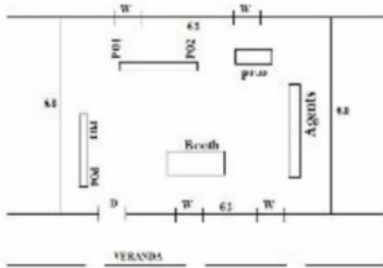

Google Map View

Polling Station Building Front View

Polling Station Front View

Cad View

Cad Drawing

Key MAP View

key map

சட்டமன்றத் தொகுதியின் எண் மற்றும் பெயர் : 205-சிவகாசி பிரிவு எண் மற்றும் பெயர் 1-மாரனேரி (வ.கி), மாரனேரி (ஊ), வார்டு 1 வடக்குத் தெரு