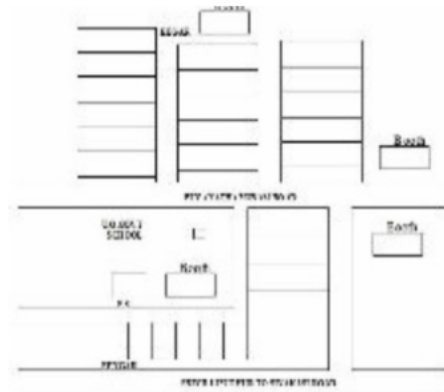

Cad View

Key MAP View