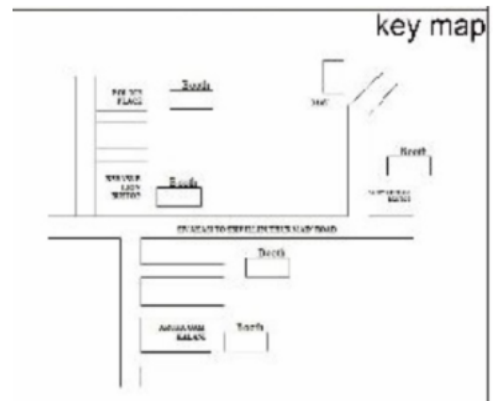

Google Map View

Polling Station Building Front View

Polling Station Front View

Cad View

Key MAP View

Cad Drawing

key map

1 பெயர் : ராஜலட்சுமி கணவர் பெயர்: முத்துசாமி வீட்டு எண் : 1 வயது : 65 பாலினம் : பெண் Photo is available IRG0696823	2 பெயர் : அசோக்குமார் தந்தை பெயர்: அழகப்பன் வீட்டு எண் : 1 வயது : 47 பாலினம் : ஆண் Photo is available IRG1288901	3 பெயர் : சிவமூர்த்தி தந்தை பெயர்: மதுசூதனப்பெருமாள் வீட்டு எண் : 1-6-433-4 வயது : 30 பாலினம் : ஆண் Photo is available IRG1084169
4 பெயர் : ராமுத்தாய் கணவர் பெயர்: முத்தையா வீட்டு எண் : 1-6-718 வயது : 71 பாலினம் : பெண் Photo is available IRG1607258	5 பெயர் : உதயா அ தந்தை பெயர்: அழகர்சாமி வீட்டு எண் : 1-6-819 வயது : 24 பாலினம் : பெண் Photo is available IRG2274116	6 பெயர் : சுப்பையா தந்தை பெயர்: சங்கையா வீட்டு எண் : 1-6-856 வயது : 84 பாலினம் : ஆண் Photo is available DPH4879565
7 பெயர் : முருகேசன் தந்தை பெயர்: சுப்பையா வீட்டு எண் : 1-6-856 வயது : 54 பாலினம் : ஆண் Photo is available DPH4879573	8 பெயர் : ருக்குமணி கணவர் பெயர்: முருகேசன் வீட்டு எண் : 1-6-856 வயது : 51 பாலினம் : பெண் Photo is available DPH4879581	9 பெயர் : காயத்திரி வி தந்தை பெயர்: வில்லாயுதம் வீட்டு எண் : 1/6/957 வயது : 23 பாலினம் : பெண் Photo is available IRG2503126
10 பெயர் : பாலகிருஷ்ணன் தந்தை பெயர்: ராமையா வீட்டு எண் : 1-323 வயது : 84 பாலினம் : ஆண் Photo is available IRG0968081	11 பெயர் : மகாலக்ஷ்மி கணவர் பெயர்: பாலகிருஷ்ணன் வீட்டு எண் : 1-323 வயது : 73 பாலினம் : பெண் Photo is available IRG0968065	12 பெயர் : மணிகண்ட ராம் பாபு - தந்தை பெயர்: பாலகிருஷ்ணன் வீட்டு எண் : 1-323 வயது : 44 பாலினம் : ஆண் Photo is available IRG0968073
13 பெயர் : லோகேஸ்வரி கணவர் பெயர்: மணிகண்ட ராம் பாபு வீட்டு எண் : 1-323 வயது : 37 பாலினம் : பெண் Photo is available IRG0968107	14 பெயர் : பாலாஜி தந்தை பெயர்: கணேசன் வீட்டு எண் : 1-477-G வயது : 57 பாலினம் : ஆண் Photo is available IRG1832096	15 பெயர் : ஜெயகோமதி கணவர் பெயர்: பாலாஜி வீட்டு எண் : 1-477-G வயது : 53 பாலினம் : பெண் Photo is available IRG1832104
16 பெயர் : செ ஸ்ரீ பத்ரன் செந்தில்குமார் தந்தை பெயர்: செந்தில்குமார் செந்தில்குமார் வீட்டு எண் : 1ர் வயது : 22 பாலினம் : ஆண் Photo is available IRG2598324	17 பெயர் : கந்தகம் கணவர் பெயர்: வைரமணி வீட்டு எண் : 2/57 வயது : 33 பாலினம் : பெண் Photo is available IRG1719905	18 பெயர் : முருகேஸ்வரி தந்தை பெயர்: செந்தில்முருகன் வீட்டு எண் : 2/292 வயது : 32 பாலினம் : பெண் Photo is available IRG0967984
19 பெயர் : சரஸ்வதி கணவர் பெயர்: பாலசுப்ரமணியன் வீட்டு எண் : 2-603-A வயது : 56 பாலினம் : பெண் Photo is available IRG1276997	20 பெயர் : தாமோதரன் தந்தை பெயர்: ராமசாமி வீட்டு எண் : 2-781-D3 வயது : 63 பாலினம் : ஆண் Photo is available IRG0696831	# 21 பெயர் : மு சந்தியா தந்தை பெயர்: முருகேசன் வீட்டு எண் : 2-789-4A வயது : 34 பாலினம் : பெண் Photo is available IRG0696849
22 பெயர் : ஜெயராணி கணவர் பெயர்: ராஸ்பர்ராபின் வீட்டு எண் : 2-876B வயது : 46 பாலினம் : பெண் Photo is available IRG0696658	23 பெயர் : ரத்தினம் கணவர் பெயர்: தாமோதரக்கண்ணன் வீட்டு எண் : 2-1662-B வயது : 50 பாலினம் : பெண் Photo is available IRG1084094	24 பெயர் : முருகலட்சுமிகுமாரி கணவர் பெயர்: மகேந்திரபாண்டியன் வீட்டு எண் : 2என்-574-1e-1 வயது : 50 பாலினம் : பெண் Photo is available IRG1579291
S 25 பெயர் : மகேந்திரபாண்டியன் தந்தை பெயர்: ஆறுமுகம் வீட்டு எண் : 3 எ-1 வயது : 49 பாலினம் : ஆண் Photo is available IRG1579283	26 பெயர் : தங்க பவித்ரா தந்தை பெயர்: பெரியசாமி வீட்டு எண் : 3-360 வயது : 25 பாலினம் : பெண் Photo is available IRG1607217	27 பெயர் : ஆர்த்திகா தந்தை பெயர்: ராஜகுரு வீட்டு எண் : 3-5462 வயது : 28 பாலினம் : பெண் Photo is available IRG1561927
28 பெயர் : பொன் ஈஸ்வரி தாயின் பெயர்: பானடியம்மாள் வீட்டு எண் : 3 எ-1 வயது : 25 பாலினம் : பெண் Photo is available IRG1607233	# 29 பெயர் : கிருஷ்ணவேணி கணவர் பெயர்: காளீஸ்வரன் வீட்டு எண் : மனை 1 & 2, ஜெஷ்வர்ய அடுக்கு வீடு வயது : 54 பாலினம் : பெண் Photo is available IRG2246312	30 பெயர் : ஜீ கே ராஜலட்சுமி தந்தை பெயர்: காளீஸ்வரன் வீட்டு எண் : 4-8-465 வயது : 29 பாலினம் : பெண் Photo is available IRG2246395