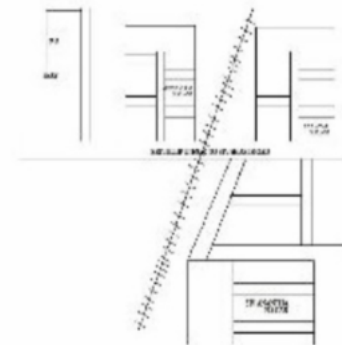

Google Map View

Polling Station Building Front View

Polling Station Front View

Cad View

Cad Drawing

Key MAP View

key map

1 பெயர் : ராஜேஸ்வரி கணவர் பெயர் : அய்யநாடார் வீட்டு எண் : 1 வயது : 89 பாலினம் : பெண் Photo is available IRG0341230	2 பெயர் : காசிரத்தினம் தந்தை பெயர் : அய்யநாடார் வீட்டு எண் : 1 வயது : 67 பாலினம் : ஆண் Photo is available IRG0341214	3 பெயர் : முகமது இத்திரிஸ் தந்தை பெயர் : அப்துல் ஜப்பார் வீட்டு எண் : 1-6-14 வயது : 45 பாலினம் : ஆண் Photo is available IRG0156364
4 பெயர் : சிவவியாஸ் தந்தை பெயர் : பழனி வேல்முருகன் வீட்டு எண் : 1/6/32 வயது : 24 பாலினம் : ஆண் Photo is available IRG2313088	5 பெயர் : பாகிரத் தந்தை பெயர் : ஜேத்தாராம் வீட்டு எண் : 1-6-34 வயது : 33 பாலினம் : ஆண் Photo is available IRG0946475	6 பெயர் : சத்குரு தந்தை பெயர் : ராதாகிருஷ்ணன் வீட்டு எண் : 1-6-51 வயது : 40 பாலினம் : ஆண் Photo is available IRG0301309
7 பெயர் : மணி மாறன் தந்தை பெயர் : முத்து பாண்டி வீட்டு எண் : 1/6/52 வயது : 24 பாலினம் : ஆண் Photo is available IRG2340354	8 பெயர் : சுந்தரம் தந்தை பெயர் : பஞ்சநாதன் வீட்டு எண் : 1/6/59 வயது : 54 பாலினம் : ஆண் Photo is available IRG2575116	9 பெயர் : அலமேலு கணவர் பெயர் : சுந்தரம் வீட்டு எண் : 1/6/59 வயது : 49 பாலினம் : பெண் Photo is available IRG2575983
10 பெயர் : வே.மோகன் தந்தை பெயர் : வேல்சாமி வீட்டு எண் : 1-6-65 ஏ வயது : 82 பாலினம் : ஆண் Photo is available IRG1686500	11 பெயர் : வி.கோகிலா கணவர் பெயர் : மோகன் வீட்டு எண் : 1-6-65 ஏ வயது : 74 பாலினம் : பெண் Photo is available IRG1687284	12 பெயர் : மோ.மனோஜ் குமார் தந்தை பெயர் : மோகன் வீட்டு எண் : 1-6-65 ஏ வயது : 50 பாலினம் : ஆண் Photo is available IRG1686617
13 பெயர் : கங்காபரமேஸ்வரி கணவர் பெயர் : சிவசங்கர் வீட்டு எண் : 1-6-67 வயது : 47 பாலினம் : பெண் Photo is available IRG0968594	14 பெயர் : மாரியம்மாள் கணவர் பெயர் : காளிராஜன் வீட்டு எண் : 1-6-67 வயது : 36 பாலினம் : பெண் Photo is available IRG0968982	15 பெயர் : பாக்கியலட்சுமி கணவர் பெயர் : மாரிக்கண்ணு வீட்டு எண் : 1-6-96 வயது : 53 பாலினம் : பெண் Photo is available IRG0946418
16 பெயர் : மகாலட்சுமி தந்தை பெயர் : சிதம்பரம் வீட்டு எண் : 1-6-150 வயது : 33 பாலினம் : பெண் Photo is available IRG1289107	17 பெயர் : பா.ராம் குமார் தந்தை பெயர் : பாலு வீட்டு எண் : 1-6-151 வயது : 25 பாலினம் : ஆண் Photo is available IRG1686450	18 பெயர் : விவேகா கணவர் பெயர் : மகேந்திரநாத் வீட்டு எண் : 1/6/162 பீ வயது : 34 பாலினம் : பெண் Photo is available IRG2340289
19 பெயர் : ஹரிஹரன் தந்தை பெயர் : ஸ்ரீதர் வீட்டு எண் : 1/6/169 வயது : 23 பாலினம் : ஆண் Photo is available IRG2313062	20 பெயர் : பொ.செல்வகுமார் தந்தை பெயர் : பொன்னையா நாதார வீட்டு எண் : 1-6-200 வயது : 55 பாலினம் : ஆண் Photo is available IRG1686476	21 பெயர் : செ.காளிஸ்வரி கணவர் பெயர் : செல்வகுமார் வீட்டு எண் : 1-6-200 வயது : 46 பாலினம் : பெண் Photo is available IRG1687250
22 பெயர் : ஹேமா பிரபாவதி தந்தை பெயர் : கணேசன் வீட்டு எண் : 1/6/204 வயது : 22 பாலினம் : பெண் Photo is available IRG2395572	23 பெயர் : தினேஷ் கண்ணன் ஸ்ரீ தந்தை பெயர் : ஸ்ரீ கண்ணன் வீட்டு எண் : 1/6/206 வயது : 25 பாலினம் : ஆண் Photo is available IRG1686427	24 பெயர் : சுரேஷ்கண்ணன் ஸ்ரீ தந்தை பெயர் : ஸ்ரீகண்ணன் ஜெ வீட்டு எண் : 1/6-206 வயது : 22 பாலினம் : ஆண் Photo is available IRG2475473
25 பெயர் : லோகப்பிரியா தந்தை பெயர் : முத்துராமலிங்கம் வீட்டு எண் : 1/6/234 வயது : 23 பாலினம் : பெண் Photo is available IRG2313047	26 பெயர் : அகல்யா தந்தை பெயர் : பாலசுந்தரம் வீட்டு எண் : 1-6-239A வயது : 36 பாலினம் : ஆண் Photo is available IRG0098764	27 பெயர் : பிரேம்குமார் தந்தை பெயர் : முனியசாமி வீட்டு எண் : 1-6-429 வயது : 45 பாலினம் : ஆண் Photo is available IRG1289123
28 பெயர் : சுந்தரவள்ளி தாயின் பெயர் : பாக்கியம் வீட்டு எண் : 1-6-461 வயது : 40 பாலினம் : பெண் Photo is available IRG0014019	29 பெயர் : வனேஸ்வரி தாயின் பெயர் : பாக்கியம் வீட்டு எண் : 1-6-461 வயது : 38 பாலினம் : பெண் Photo is available IRG0013995	30 பெயர் : மரரிமுத்து தந்தை பெயர் : ராசப்பா வீட்டு எண் : 1-307 வயது : 64 பாலினம் : ஆண் Photo is available IRG0803049