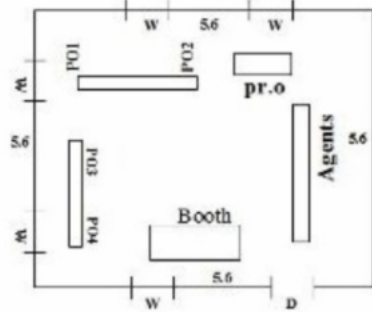

Google Map View

Polling Station Building Front View

Polling Station Front View

Cad View

Cad Drawing

Key MAP View

key map

1 பெயர் : செரரணம் தந்தை பெயர் : வேய்ன்றமுத்து வீட்டு எண் : 1 வயது : 70 பாலினம் : ஆண் Photo is available	IRG0802975	2 பெயர் : பரத் தந்தை பெயர் : கணேசன் வீட்டு எண் : 1-6 வயது : 32 பாலினம் : ஆண் Photo is available	IRG0968750	3 பெயர் : அபிராமிகனி தந்தை பெயர் : குருமூர்த்தி வீட்டு எண் : 1-6-36 வயது : 28 பாலினம் : பெண் Photo is available	IRG1459718
4 பெயர் : சாவித்திரி சர்மா கணவர் பெயர் : சந்தோஷகுமார் சர்மா வீட்டு எண் : 1-6-111 வயது : 61 பாலினம் : பெண் Photo is available	IRG0969188	5 பெயர் : தங்கமணி தந்தை பெயர் : பிரபு வீட்டு எண் : 1-6-128 வயது : 32 பாலினம் : ஆண் Photo is available	IRG0968958	# 6 பெயர் : அபிராமி இ தந்தை பெயர் : இளஞ்செழியன் வீட்டு எண் : 127 வயது : 31 பாலினம் : பெண் Photo is available	IRG0968511
7 பெயர் : சண்முகராஜ் தந்தை பெயர் : ராமராஜ் வீட்டு எண் : 1-6-138 வயது : 34 பாலினம் : ஆண் Photo is available	IRG0968529	8 பெயர் : ஜெய்பகவான் தந்தை பெயர் : கிஷோராம் வீட்டு எண் : 1-6-151-A வயது : 55 பாலினம் : ஆண் Photo is available	IRG0156638	9 பெயர் : நிர்மலா கணவர் பெயர் : ஜெய்பகவான் வீட்டு எண் : 1-6-151-A வயது : 51 பாலினம் : பெண் Photo is available	IRG0156620
# 10 பெயர் : கிருபா செ கணவர் பெயர் : அகஸ்டின் ஞானதாஸ் வீட்டு எண் : 272/1ஜி வயது : 40 பாலினம் : பெண் Photo is available	IRG0968461	11 பெயர் : விஜயராகவன் தந்தை பெயர் : ரவீந்திரன் வீட்டு எண் : 1-6-220-A வயது : 48 பாலினம் : ஆண் Photo is available	IRG0968669	12 பெயர் : சுபாஷினி கணவர் பெயர் : விஜயராகவன் வீட்டு எண் : 1-6-220-A வயது : 45 பாலினம் : பெண் Photo is available	IRG0968834
13 பெயர் : ஞானம் கணவர் பெயர் : குமார் வீட்டு எண் : 1-6-265 வயது : 64 பாலினம் : பெண் Photo is available	IRG0013839	14 பெயர் : சக்தீஸ்வரன் தந்தை பெயர் : குமார் வீட்டு எண் : 1-6-265 வயது : 44 பாலினம் : ஆண் Photo is available	IRG0013847	15 பெயர் : ராஜூ தந்தை பெயர் : குமார் வீட்டு எண் : 1-6-265 வயது : 41 பாலினம் : ஆண் Photo is available	IRG0013888
16 பெயர் : ரகுபதி தந்தை பெயர் : குமார் வீட்டு எண் : 1-6-265 வயது : 38 பாலினம் : ஆண் Photo is available	IRG0013904	17 பெயர் : சசிகலா கணவர் பெயர் : ஆறுமுகம் வீட்டு எண் : 1/6/273ஏ1 வயது : 61 பாலினம் : பெண் Photo is available	IRG0301663	18 பெயர் : சத்யேஷ்வர் தந்தை பெயர் : ஆறுமுகம் வீட்டு எண் : 1/6/273 ஏ1 வயது : 33 பாலினம் : ஆண் Photo is available	IRG1495019
19 பெயர் : பானுமதி கணவர் பெயர் : சிதம்பரம் வீட்டு எண் : 1-6-273B வயது : 61 பாலினம் : பெண் Photo is available	IRG1856053	20 பெயர் : செல்வராஜ் தந்தை பெயர் : துரைச்சாமி வீட்டு எண் : 1-6-276 வயது : 66 பாலினம் : ஆண் Photo is available	IRG1084904	21 பெயர் : முருகுமாரிச்செல்வி சு தந்தை பெயர் : சுப்பிரமணியன் சி வீட்டு எண் : 1-6-278 வயது : 30 பாலினம் : பெண் Photo is available	IRG1495050
# 22 பெயர் : சூர்யபிரபா கணவர் பெயர் : மாரிராஜ் வீட்டு எண் : 1-6-279 வயது : 51 பாலினம் : பெண் Photo is available	DPH2491736	# 23 பெயர் : மாரிராஜ் தந்தை பெயர் : குருசாமி வீட்டு எண் : 1-6-279பீ வயது : 61 பாலினம் : ஆண் Photo is available	IRG0343855	# 24 பெயர் : தினேஷ் தந்தை பெயர் : மாரிராஜ் வீட்டு எண் : 1-6-279B வயது : 28 பாலினம் : ஆண் Photo is available	IRG1459577
25 பெயர் : ஹரனேஷ் தந்தை பெயர் : நடராஜன் வீட்டு எண் : 1/6/282-பீ வயது : 23 பாலினம் : ஆண் Photo is available	IRG2340370	26 பெயர் : அனந்தம்மாள் கணவர் பெயர் : ராஜமாணிக்கம் வீட்டு எண் : 1-6-287 வயது : 66 பாலினம் : பெண் Photo is available	IRG0476895	27 பெயர் : மாணிக்கம் தந்தை பெயர் : அய்யம்பெருமான் வீட்டு எண் : 1-6-287 வயது : 63 பாலினம் : ஆண் Photo is available	IRG0743989
28 பெயர் : சாந்தி கணவர் பெயர் : மாணிக்கம் வீட்டு எண் : 1-6-287 வயது : 57 பாலினம் : பெண் Photo is available	IRG0743930	29 பெயர் : அம்சராஜா தந்தை பெயர் : ராஜமாணிக்கம் வீட்டு எண் : 1-6-287 வயது : 46 பாலினம் : ஆண் Photo is available	IRG0476903	30 பெயர் : வாசியப்பன் தந்தை பெயர் : ராஜமாணிக்கம் வீட்டு எண் : 1-6-287 வயது : 45 பாலினம் : ஆண் Photo is available	IRG0476929