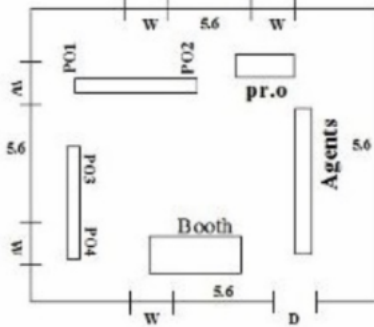

Google Map View

Polling Station Building Front View

Polling Station Front View

Cad View

Key MAP View

Cad Drawing

key map

1 பெயர் : ராக்கு கணவர் பெயர்: செளந்திரபாண்டியன் வீட்டு எண் : 1-5-1095 வயது : 52 பாலினம் : பெண் Photo is available	IRG0804450	2 பெயர் : சசிலா கணவர் பெயர்: நாகராஜ் வீட்டு எண் : 1-6 வயது : 39 பாலினம் : பெண் Photo is available	IRG1406305	3 பெயர் : பரதன் தந்தை பெயர்: சபரிஸ்வரன் வீட்டு எண் : 1/6/373 வயது : 23 பாலினம் : ஆண் Photo is available	IRG2335875
4 பெயர் : பால்பாண்டி தந்தை பெயர்: முருகன் வீட்டு எண் : 1-6-432-1 வயது : 41 பாலினம் : ஆண் Photo is available	IRG0513093	5 பெயர் : கருப்பசாமி தந்தை பெயர்: முருகன் வீட்டு எண் : 1-6-432-11 வயது : 31 பாலினம் : ஆண் Photo is available	IRG0513085	6 பெயர் : ஸ்ரீதர் தந்தை பெயர்: மாரியப்பன் வீட்டு எண் : 1-6-507 வயது : 55 பாலினம் : ஆண் Photo is available	IRG0512814
7 பெயர் : மீனாட்சிசுந்தரேஸ்வரன் தந்தை பெயர்: பச்சைராஜா வீட்டு எண் : 1-6-513 வயது : 34 பாலினம் : ஆண் Photo is available	IRG0512939	8 பெயர் : சோணைமுத்துரவி தந்தை பெயர்: ஓண்டிவீரன் வீட்டு எண் : 1-6-575 வயது : 38 பாலினம் : ஆண் Photo is available	IRG0513218	9 பெயர் : கார்த்தீஸ்வரி தந்தை பெயர்: ஓண்டிவீரன் வீட்டு எண் : 1-6-575 வயது : 36 பாலினம் : பெண் Photo is available	IRG0513226
10 பெயர் : ராஜம்மாள் கணவர் பெயர்: ராமையா வீட்டு எண் : 1-6-592a வயது : 64 பாலினம் : பெண் Photo is available	IRG0513192	S 11 பெயர் : தங்கராஜ் தந்தை பெயர்: கனிராஜ் வீட்டு எண் : 1-6-858 வயது : 50 பாலினம் : ஆண் DELETED	IRG0512921	S 12 பெயர் : எலிசபெத்ராணி கணவர் பெயர்: தங்கராஜ் வீட்டு எண் : 1-6-858 வயது : 47 பாலினம் : பெண் DELETED	IRG0512871
13 பெயர் : விஜயலட்சுமி கணவர் பெயர்: ரவீந்திரன் வீட்டு எண் : 1-6-893B வயது : 54 பாலினம் : பெண் Photo is available	IRG1085695	14 பெயர் : விக்னேஷ்குமார் தந்தை பெயர்: ரவீந்திரன் வீட்டு எண் : 1-6-893B வயது : 30 பாலினம் : ஆண் Photo is available	IRG1085687	15 பெயர் : இந்திரா கணவர் பெயர்: கணேசன் வீட்டு எண் : 1-6-903 வயது : 58 பாலினம் : பெண் Photo is available	IRG0014423
16 பெயர் : செல்வசுரோஜா கணவர் பெயர்: சுரேஷ் குமார் வீட்டு எண் : 1-6-903 வயது : 40 பாலினம் : பெண் Photo is available	IRG0014571	17 பெயர் : ஜெயமுருகன் தந்தை பெயர்: ராஜீ வீட்டு எண் : 1-6-904 வயது : 51 பாலினம் : ஆண் Photo is available	IRG1085620	18 பெயர் : ரவிசந்திரா கணவர் பெயர்: ஜெயமுருகன் வீட்டு எண் : 1-6-904 வயது : 45 பாலினம் : பெண் Photo is available	IRG1085612
19 பெயர் : மாதவி தந்தை பெயர்: முனியாண்டி வீட்டு எண் : 1-6-905 வயது : 34 பாலினம் : பெண் Photo is available	IRG0697599	20 பெயர் : தனபாண்டியன் தந்தை பெயர்: பாலகிருஷ்ணன் வீட்டு எண் : 1-6-984 வயது : 75 பாலினம் : ஆண் Photo is available	IRG1833169	21 பெயர் : சாந்தி கணவர் பெயர்: தனபாண்டியன் வீட்டு எண் : 1-6-984 வயது : 63 பாலினம் : பெண் Photo is available	IRG1833177
22 பெயர் : பாலசண்முகம் தந்தை பெயர்: தனபாண்டியன் வீட்டு எண் : 1-6-984 வயது : 41 பாலினம் : ஆண் Photo is available	DPH5127121	23 பெயர் : சிவசக்தி கணவர் பெயர்: பாலசண்முகம் வீட்டு எண் : 1-6-984 வயது : 35 பாலினம் : பெண் Photo is available	IRG1551373	24 பெயர் : அனீஸ்பாத்திமா தந்தை பெயர்: இப்ராஹிம்ஷா வீட்டு எண் : 1-6-994 வயது : 31 பாலினம் : பெண் Photo is available	IRG1056191
25 பெயர் : ஞானகுரு தந்தை பெயர்: ராமசாமி வீட்டு எண் : 1-6-1008D வயது : 67 பாலினம் : ஆண் Photo is available	IRG0014779	26 பெயர் : மாரியம்மாள் கணவர் பெயர்: ஞானகுரு வீட்டு எண் : 1-6-1008D வயது : 63 பாலினம் : பெண் Photo is available	IRG0014787	27 பெயர் : தனலட்சுமி கணவர் பெயர்: நாகராஜன் வீட்டு எண் : 1-6-1013E வயது : 43 பாலினம் : பெண் Photo is available	IRG1607639
28 பெயர் : நாகராஜன் தந்தை பெயர்: சங்கிலி வீட்டு எண் : 1-6-1013-எ வயது : 50 பாலினம் : ஆண் Photo is available	IRG1607654	29 பெயர் : வளையாபதி தந்தை பெயர்: சிவந்திநாட்டார் வீட்டு எண் : 1-6-1013E வயது : 68 பாலினம் : ஆண் Photo is available	IRG1459965	30 பெயர் : தேவகி கணவர் பெயர்: வளையாபதி வீட்டு எண் : 1-6-1013E வயது : 59 பாலினம் : பெண் Photo is available	IRG1459957