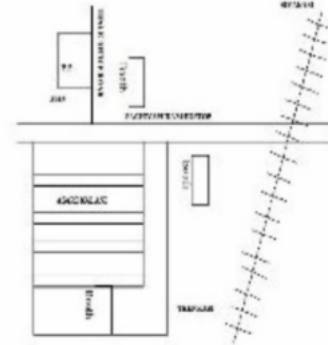

Google Map View

Polling Station Building Front View

Polling Station Front View

Cad View

Cad Drawing

Key MAP View

key map

1 பெயர் : சிவசாமி தந்தை பெயர்: பாதமுத்து வீட்டு எண் : 1 வயது : 78 பாலினம் : ஆண்	IRG0697862 Photo is available	2 பெயர் : சுந்தர் தந்தை பெயர்: சிவசாமி வீட்டு எண் : 1 வயது : 42 பாலினம் : ஆண்	IRG1650290 Photo is available	3 பெயர் : வள்ளிமுத்து தந்தை பெயர்: மகாலிங்கம் வீட்டு எண் : 1-6 வயது : 57 பாலினம் : ஆண்	IRG2366961 Photo is available
4 பெயர் : முத்துக்கனி தந்தை பெயர்: ரத்தினசாமி வீட்டு எண் : 1-6 வயது : 48 பாலினம் : ஆண்	DPH2496495 Photo is available	5 பெயர் : ரமேஷ் தந்தை பெயர்: பிச்சைக்கனி வீட்டு எண் : 1-6 வயது : 45 பாலினம் : ஆண்	IRG1359223 Photo is available	6 பெயர் : புஷ்பலதா கணவர் பெயர்: காளிராஜ் வீட்டு எண் : 1-6 வயது : 44 பாலினம் : பெண்	IRG0344556 Photo is available
7 பெயர் : மேரிமினிமோல் தந்தை பெயர்: ஜெய்கணேஷ் வீட்டு எண் : 1-6 வயது : 42 பாலினம் : பெண்	IRG0344549 Photo is available	8 பெயர் : பிரபாகரன் தந்தை பெயர்: காளிராஜன் வீட்டு எண் : 1-6 வயது : 38 பாலினம் : ஆண்	IRG0344523 Photo is available	9 பெயர் : உமாபாரதி தந்தை பெயர்: பாலசுப்பிரமணியன் வீட்டு எண் : 1-6 வயது : 35 பாலினம் : பெண்	IRG0344564 Photo is available
10 பெயர் : பாண்டிசெல்வி தந்தை பெயர்: கந்தசாமி வீட்டு எண் : 1-6 வயது : 35 பாலினம் : பெண்	IRG0344572 Photo is available	11 பெயர் : சந்திரசேகரன் தந்தை பெயர்: மாரிமுத்து வீட்டு எண் : 1-6-229 ஏ வயது : 51 பாலினம் : ஆண்	IRG2272979 Photo is available	12 பெயர் : காமராஜேஷ் தந்தை பெயர்: செல்வராஜ் வீட்டு எண் : 1-6-276 வயது : 41 பாலினம் : ஆண்	IRG0157578 Photo is available
13 பெயர் : பாலாஜிபிரபு தந்தை பெயர்: ஆறுமுகச்சாமி வீட்டு எண் : 1-6-302 வயது : 30 பாலினம் : ஆண்	IRG1290394 Photo is available	14 பெயர் : ராம் குமார் ப க ஆ அ தந்தை பெயர்: அமிர்தசஞ்சீவி வீட்டு எண் : 1/6/302 வயது : 26 பாலினம் : ஆண்	IRG2373017 Photo is available	15 பெயர் : ச.சிவ சங்கரி தந்தை பெயர்: ச.சக்தி முருகன் வீட்டு எண் : 1-6-345 வயது : 27 பாலினம் : பெண்	IRG1654912 Photo is available
16 பெயர் : விக்னேஷ் தந்தை பெயர்: பச்சை ராஜா வீட்டு எண் : 1-6-513 வயது : 28 பாலினம் : ஆண்	IRG1580141 Photo is available	17 பெயர் : பூங்காந்த் ரா தந்தை பெயர்: ராமதாஸ் வீட்டு எண் : 1-6-1036 வயது : 37 பாலினம் : ஆண்	IRG1551308 Photo is available	# 18 பெயர் : சிங்காரவேல் சு தந்தை பெயர்: சுப்பையா வீட்டு எண் : 1-6-1091 வயது : 63 பாலினம் : ஆண்	IRG1290329 Photo is available
19 பெயர் : மாரியம்மாள் கணவர் பெயர்: சிங்காரவேல் வீட்டு எண் : 1-6-1091 வயது : 61 பாலினம் : பெண்	IRG1290311 Photo is available	# 20 பெயர் : கிருஷ்ண குமார் ஆ தந்தை பெயர்: ஆறுமுகம் வீட்டு எண் : 1-6-1093 வயது : 24 பாலினம் : ஆண்	IRG2271971 Photo is available	21 பெயர் : சிவசங்கரி கணவர் பெயர்: கண்ணன் வீட்டு எண் : 1-6-1105 வயது : 46 பாலினம் : பெண்	IRG0016006 Photo is available
22 பெயர் : ஆனந்தராஜ் தந்தை பெயர்: ராமர் வீட்டு எண் : 1-6-1106 வயது : 36 பாலினம் : ஆண்	IRG0015982 Photo is available	23 பெயர் : ராஜபாண்டி தந்தை பெயர்: பால்பாண்டி வீட்டு எண் : 1-6-1115 வயது : 28 பாலினம் : ஆண்	IRG1607761 Photo is available	24 பெயர் : கணேஷ் பாண்டி தந்தை பெயர்: பால்பாண்டி வீட்டு எண் : 1-6-1115 வயது : 25 பாலினம் : ஆண்	IRG1607753 Photo is available
25 பெயர் : கலைவாணி தந்தை பெயர்: குணாளன் வீட்டு எண் : 1-6-1129 வயது : 33 பாலினம் : பெண்	IRG0772913 Photo is available	26 பெயர் : காமாட்சி தந்தை பெயர்: சக்திவேல் வீட்டு எண் : 1-6-1130 வயது : 25 பாலினம் : பெண்	IRG2272821 Photo is available	27 பெயர் : முருக தாஸ் முருகதாஸ் தந்தை பெயர்: சக்தி வேல் வீட்டு எண் : 1/6/1130 வயது : 22 பாலினம் : ஆண்	IRG2394880 Photo is available
28 பெயர் : குணசீலன் தந்தை பெயர்: பாண்டி கணேசன் வீட்டு எண் : 1-6-1135 வயது : 25 பாலினம் : ஆண்	IRG2161800 Photo is available	29 பெயர் : ஹேமநாதன் தந்தை பெயர்: ராமகிருஷ்ணன் வீட்டு எண் : 1-6-1148 வயது : 27 பாலினம் : ஆண்	IRG1562206 Photo is available	# 30 பெயர் : ஹரிஹரன் வ தந்தை பெயர்: வடிவேல் முருகன் வீட்டு எண் : 1/6/1148 ஏ வயது : 27 பாலினம் : ஆண்	IRG1654888 Photo is available