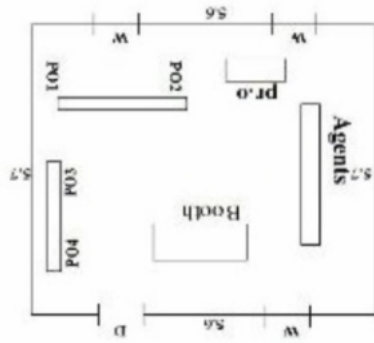

Google Map View

Polling Station Building Front View

Polling Station Front View

Cad View

Cad Drawing

Key MAP View

key map

1 பெயர் : சிவசாமி தந்தை பெயர்: பாதமுத்து வீட்டு எண் : 1 வயது : 78 பாலினம் : ஆண்	IRG0697862 Photo is available	2 பெயர் : சுந்தர் தந்தை பெயர்: சிவசாமி வீட்டு எண் : 1 வயது : 42 பாலினம் : ஆண்	IRG1650290 Photo is available	3 பெயர் : வள்ளிமுத்து தந்தை பெயர்: மகாலிங்கம் வீட்டு எண் : 1-6 வயது : 57 பாலினம் : ஆண்	IRG2366961 Photo is available
4 பெயர் : முத்துக்கனி தந்தை பெயர்: ரத்தினசாமி வீட்டு எண் : 1-6 வயது : 48 பாலினம் : ஆண்	DPH2496495 Photo is available	5 பெயர் : ரமேஷ் தந்தை பெயர்: பிச்சைக்கனி வீட்டு எண் : 1-6 வயது : 45 பாலினம் : ஆண்	IRG1359223 Photo is available	6 பெயர் : புஷ்பலதா கணவர் பெயர்: காளிராஜ் வீட்டு எண் : 1-6 வயது : 44 பாலினம் : பெண்	IRG0344556 Photo is available
7 பெயர் : மேரிமினிமோல் தந்தை பெயர்: ஜெய்கணேஷ் வீட்டு எண் : 1-6 வயது : 42 பாலினம் : பெண்	IRG0344549 Photo is available	8 பெயர் : பிரபாகரன் தந்தை பெயர்: காளிராஜன் வீட்டு எண் : 1-6 வயது : 38 பாலினம் : ஆண்	IRG0344523 Photo is available	9 பெயர் : உமாபாரதி தந்தை பெயர்: பாலசுப்பிரமணியன் வீட்டு எண் : 1-6 வயது : 35 பாலினம் : பெண்	IRG0344564 Photo is available
10 பெயர் : பாண்டிசெல்வி தந்தை பெயர்: கந்தசாமி வீட்டு எண் : 1-6 வயது : 35 பாலினம் : பெண்	IRG0344572 Photo is available	11 பெயர் : சந்திரசேகரன் தந்தை பெயர்: மாரிமுத்து வீட்டு எண் : 1-6-229 ஏ வயது : 51 பாலினம் : ஆண்	IRG2272979 Photo is available	12 பெயர் : காமராஜேஷ் தந்தை பெயர்: செல்வராஜ் வீட்டு எண் : 1-6-276 வயது : 41 பாலினம் : ஆண்	IRG0157578 Photo is available
13 பெயர் : பாலாஜிபிரபு தந்தை பெயர்: ஆறுமுகச்சாமி வீட்டு எண் : 1-6-302 வயது : 30 பாலினம் : ஆண்	IRG1290394 Photo is available	14 பெயர் : ராம் குமார் ப க ஆ அ தந்தை பெயர்: அமிர்தசஞ்சீவி வீட்டு எண் : 1/6/302 வயது : 26 பாலினம் : ஆண்	IRG2373017 Photo is available	15 பெயர் : ச.சிவ சங்கரி தந்தை பெயர்: ச.சக்தி முருகன் வீட்டு எண் : 1-6-345 வயது : 27 பாலினம் : பெண்	IRG1654912 Photo is available
16 பெயர் : விக்னேஷ் தந்தை பெயர்: பச்சை ராஜா வீட்டு எண் : 1-6-513 வயது : 28 பாலினம் : ஆண்	IRG1580141 Photo is available	17 பெயர் : பூங்காந்த் ரா தந்தை பெயர்: ராமதாஸ் வீட்டு எண் : 1-6-1036 வயது : 37 பாலினம் : ஆண்	IRG1551308 Photo is available	# 18 பெயர் : சிங்காரவேல் சு தந்தை பெயர்: சுப்பையா வீட்டு எண் : 1-6-1091 வயது : 63 பாலினம் : ஆண்	IRG1290329 Photo is available
19 பெயர் : மாரியம்மாள் கணவர் பெயர்: சிங்காரவேல் வீட்டு எண் : 1-6-1091 வயது : 61 பாலினம் : பெண்	IRG1290311 Photo is available	# 20 பெயர் : கிருஷ்ண குமார் ஆ தந்தை பெயர்: ஆறுமுகம் வீட்டு எண் : 1-6-1093 வயது : 24 பாலினம் : ஆண்	IRG2271971 Photo is available	21 பெயர் : சிவசங்கரி கணவர் பெயர்: கண்ணன் வீட்டு எண் : 1-6-1105 வயது : 46 பாலினம் : பெண்	IRG0016006 Photo is available
22 பெயர் : ஆனந்தராஜ் தந்தை பெயர்: ராமர் வீட்டு எண் : 1-6-1106 வயது : 36 பாலினம் : ஆண்	IRG0015982 Photo is available	23 பெயர் : ராஜபாண்டி தந்தை பெயர்: பால்பாண்டி வீட்டு எண் : 1-6-1115 வயது : 28 பாலினம் : ஆண்	IRG1607761 Photo is available	24 பெயர் : கணேஷ் பாண்டி தந்தை பெயர்: பால்பாண்டி வீட்டு எண் : 1-6-1115 வயது : 25 பாலினம் : ஆண்	IRG1607753 Photo is available
25 பெயர் : கலைவாணி தந்தை பெயர்: குணாளன் வீட்டு எண் : 1-6-1129 வயது : 33 பாலினம் : பெண்	IRG0772913 Photo is available	26 பெயர் : காமாட்சி தந்தை பெயர்: சக்திவேல் வீட்டு எண் : 1-6-1130 வயது : 25 பாலினம் : பெண்	IRG2272821 Photo is available	27 பெயர் : முருக தாஸ் முருகதாஸ் தந்தை பெயர்: சக்தி வேல் வீட்டு எண் : 1/6/1130 வயது : 22 பாலினம் : ஆண்	IRG2394880 Photo is available
28 பெயர் : குணசீலன் தந்தை பெயர்: பாண்டி கணேசன் வீட்டு எண் : 1-6-1135 வயது : 25 பாலினம் : ஆண்	IRG2161800 Photo is available	29 பெயர் : ஹேமநாதன் தந்தை பெயர்: ராமகிருஷ்ணன் வீட்டு எண் : 1-6-1148 வயது : 27 பாலினம் : ஆண்	IRG1562206 Photo is available	# 30 பெயர் : ஹரிஹரன் வ தந்தை பெயர்: வடிவேல் முருகன் வீட்டு எண் : 1/6/1148 ஏ வயது : 27 பாலினம் : ஆண்	IRG1654888 Photo is available