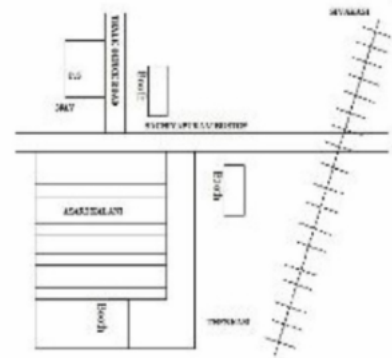

Google Map View

Polling Station Building Front View

Polling Station Front View

Cad View

Key MAP View

Cad Drawing

key map

1	IRG1086412	பெயர் : செல்வமீனா கணவர் பெயர்: பாலகணேஷ் வீட்டு எண் : 1-6-11 வயது : 32 பாலினம் : பெண்	Photo is available	2	IRG1504802	பெயர் : முத்துவேல் தந்தை பெயர்: சுப்பிரமணியன் வீட்டு எண் : 1-6-1013 வயது : 52 பாலினம் : ஆண்	Photo is available	3	IRG1504810	பெயர் : மகேஸ்வரி கணவர் பெயர்: முத்துவேல் வீட்டு எண் : 1-6-1013 வயது : 47 பாலினம் : பெண்	Photo is available
4	IRG1086024	பெயர் : சண்முகராஜா தந்தை பெயர்: பெரியசாமி வீட்டு எண் : 1-6-1013 வயது : 31 பாலினம் : ஆண்	Photo is available	5	IRG2645604	பெயர் : விஷ்ணு பிரியா மு தந்தை பெயர்: முத்துவேல் வீட்டு எண் : 1/6/1013ஈ வயது : 20 பாலினம் : பெண்	Photo is available	6	IRG1086636	பெயர் : ராணி கணவர் பெயர்: குமார் வீட்டு எண் : 1-6-1099 வயது : 53 பாலினம் : பெண்	Photo is available
7	IRG1086628	பெயர் : கலைச்செல்வி தந்தை பெயர்: குமார் வீட்டு எண் : 1-6-1099 வயது : 30 பாலினம் : பெண்	Photo is available	8	IRG1086164	பெயர் : சரவணக்குமார் தந்தை பெயர்: தனபாலன் வீட்டு எண் : 1-6-1124 வயது : 33 பாலினம் : ஆண்	Photo is available	9	IRG1086867	பெயர் : பேச்சியம்மாள் கணவர் பெயர்: செல்வமுத்து வீட்டு எண் : 1-6-1127 வயது : 31 பாலினம் : பெண்	Photo is available
10	IRG1086750	பெயர் : ஜெயசித்ரா தந்தை பெயர்: வடிவேல்முருகன் வீட்டு எண் : 1-6-1148 வயது : 32 பாலினம் : பெண்	Photo is available	11	IRG1551233	பெயர் : கௌசல்யா தந்தை பெயர்: மாரிமுத்து வீட்டு எண் : 1-6-1157 வயது : 27 பாலினம் : பெண்	Photo is available	12	IRG1221217	பெயர் : சுரேஸ்குமார் தந்தை பெயர்: ஜெயபாலன் வீட்டு எண் : 1-6-1275 வயது : 30 பாலினம் : ஆண்	Photo is available
13	IRG1087097	பெயர் : விக்னேஷ் தந்தை பெயர்: கணேசன் வீட்டு எண் : 1-6-1277 வயது : 35 பாலினம் : ஆண்	Photo is available	14	IRG1087089	பெயர் : சரவணன் தந்தை பெயர்: கணேசன் வீட்டு எண் : 1-6-1277 வயது : 33 பாலினம் : ஆண்	Photo is available	15	ZWN0684779	பெயர் : அனுசுயா தந்தை பெயர்: அய்யனார் வீட்டு எண் : 1/6/1326சி வயது : 38 பாலினம் : ஆண்	Photo is available
16	ZWN0684761	பெயர் : அய்யனார் தாயின் பெயர்: பார்வதி வீட்டு எண் : 1/6/1326சி வயது : 37 பாலினம் : ஆண்	Photo is available	17	IRG2372985	பெயர் : கா ரெங்கநாதன் தந்தை பெயர்: காளியப்பன் வீட்டு எண் : 1/6/1335 வயது : 45 பாலினம் : ஆண்	Photo is available	18	IRG1551225	பெயர் : திவ்யா தந்தை பெயர்: மாரிமுத்து வீட்டு எண் : 1-6-1353 வயது : 28 பாலினம் : பெண்	Photo is available
19	IRG2473544	பெயர் : பரமேஷ்வரி மா மாரிமுத்து தந்தை பெயர்: மாரிமுத்து வீட்டு எண் : 1/6/1353 வயது : 24 பாலினம் : பெண்	Photo is available	20	IRG1221233	பெயர் : ஈஸ்வரி கணவர் பெயர்: வித்யாசேகர் வீட்டு எண் : 1-6-1354 வயது : 55 பாலினம் : பெண்	Photo is available	21	IRG1086347	பெயர் : பத்மாதேவி தந்தை பெயர்: முருகேசன் வீட்டு எண் : 1-6-1355 வயது : 32 பாலினம் : பெண்	Photo is available
22	IRG1220755	பெயர் : சுரேஷ்குமார் தந்தை பெயர்: ஜெயபால் வீட்டு எண் : 1-6-1362 வயது : 30 பாலினம் : ஆண்	Photo is available	23	IRG2459949	பெயர் : சித்ரா தேவி சா தந்தை பெயர்: சாஸ்திரி வீட்டு எண் : 1/6/1368 வயது : 34 பாலினம் : பெண்	Photo is available	24	IRG2554707	பெயர் : மைலாள் ஆ கணவர் பெயர்: ஆமோஸ் பாக்கியநாதன் வீட்டு எண் : 1/6/1370 வயது : 54 பாலினம் : பெண்	Photo is available
25	IRG1086743	பெயர் : பத்மா என்ற பரமேஸ்வரி கணவர் பெயர்: மாரிமுத்து வீட்டு எண் : 1-6-1374 வயது : 33 பாலினம் : பெண்	Photo is available	26	IRG1086461	பெயர் : முத்துதிருப்பதி தந்தை பெயர்: கதிர்காமு வீட்டு எண் : 1-6-1379 வயது : 32 பாலினம் : ஆண்	Photo is available	27	AXX1211820	பெயர் : சென்பகப் பிரியா கணவர் பெயர்: விஷ்ணு ராமன் ஏ வீட்டு எண் : 1/6/1385ஏ வயது : 27 பாலினம் : பெண்	Photo is available
28	IRG1290824	பெயர் : சித்ரா தேவி கணவர் பெயர்: வைரமணி வீட்டு எண் : 1-6-1385E வயது : 61 பாலினம் : பெண்	Photo is available	29	IRG1495217	பெயர் : நிஷாந்த் தந்தை பெயர்: வைரமணி வீட்டு எண் : 1-6-1385E வயது : 28 பாலினம் : ஆண்	Photo is available	30	DPH2495422	பெயர் : காளீஸ்வரி கணவர் பெயர்: பாலமுருகன் வீட்டு எண் : 1/6/1391 வயது : 49 பாலினம் : பெண்	Photo is available