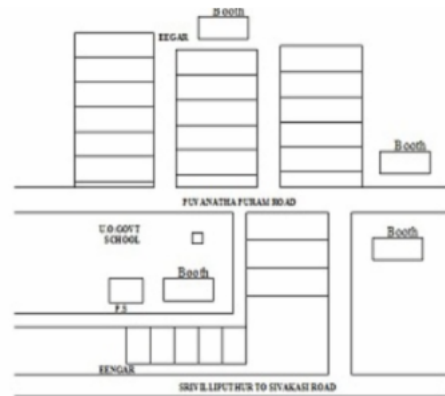

Google Map View

Polling Station Building Front View

Polling Station Front View

Cad View

Key MAP View

1 பெயர் : சுந்தரபாண்டியன் தந்தை பெயர்: பொன்னுச்சாமி வீட்டு எண் : 1 வயது : 39 பாலினம் : ஆண் Photo is available	IRG0646745	2 பெயர் : மனோஜ் பிரபாகர் தந்தை பெயர்: ஆதிசேசவன் வீட்டு எண் : 1 வயது : 34 பாலினம் : ஆண் Photo is available	IRG0646711	3 பெயர் : விஜயலட்சுமி கணவர் பெயர்: கார்த்திக்ராஜா வீட்டு எண் : 1 வயது : 30 பாலினம் : பெண் Photo is available	IRG1559202
4 பெயர் : மாரிமுத்து தந்தை பெயர்: அய்யாச்சாமி வீட்டு எண் : 1-1 வயது : 41 பாலினம் : ஆண் Photo is available	IRG0000950	5 பெயர் : ஆஷடைத்தங்கம் தந்தை பெயர்: அய்யாச்சாமி வீட்டு எண் : 1-1 வயது : 39 பாலினம் : பெண் Photo is available	IRG0000968	6 பெயர் : குருவம்மாள் கணவர் பெயர்: கருப்பசாமி வீட்டு எண் : 1-1B வயது : 45 பாலினம் : பெண் Photo is available	IRG0000943
7 பெயர் : பாண்டிபிரியா தந்தை பெயர்: கருப்பசாமி வீட்டு எண் : 1-1-பி வயது : 25 பாலினம் : பெண் Photo is available	IRG1603448	8 பெயர் : மோகன பிரதீபா தந்தை பெயர்: வீரபாண்டியன் வீட்டு எண் : 1/1சி வயது : 19 பாலினம் : பெண் Photo is available	IRG2608636	9 பெயர் : அழகர்சாமி தந்தை பெயர்: கண்ணன் வீட்டு எண் : 1/1இ வயது : 43 பாலினம் : ஆண் Photo is available	MNL2352193
10 பெயர் : அய்யம்மாள் கணவர் பெயர்: அழகர்சாமி வீட்டு எண் : 1-1E வயது : 35 பாலினம் : பெண் Photo is available	IRG0955591	11 பெயர் : உமா மகேஸ்வரி தந்தை பெயர்: மாரிசாமி வீட்டு எண் : 1/1 இ வயது : 23 பாலினம் : பெண் Photo is available	IRG2330272	12 பெயர் : அமராவதி கணவர் பெயர்: முனியசாமி வீட்டு எண் : 1-1G வயது : 48 பாலினம் : பெண் Photo is available	IRG0000984
13 பெயர் : முத்துப்பாண்டி தந்தை பெயர்: முனியசாமி வீட்டு எண் : 1-1ஜி வயது : 25 பாலினம் : ஆண் Photo is available	IRG1594233	14 பெயர் : மாரீஸ்வரி தாயின் பெயர்: அமராவதி வீட்டு எண் : 1/1ஜி வயது : 21 பாலினம் : பெண் Photo is available	IRG2469542	15 பெயர் : அழகேஸ்வரி கணவர் பெயர்: வீரபாண்டியன் வீட்டு எண் : 1-2 வயது : 43 பாலினம் : பெண் Photo is available	MNL3255395
16 பெயர் : ரேவதி கணவர் பெயர்: மாரிமுத்து வீட்டு எண் : 1-2 வயது : 39 பாலினம் : பெண் Photo is available	IRG1603638	17 பெயர் : அய்யம்மாள் கணவர் பெயர்: செல்வராஜ் வீட்டு எண் : 1-4 வயது : 47 பாலினம் : பெண் Photo is available	MNL3255064	18 பெயர் : பாண்டியராஜன் தந்தை பெயர்: தர்மர் வீட்டு எண் : 1-6 வயது : 57 பாலினம் : ஆண் Photo is available	IRG2158905
19 பெயர் : முனீஸ்வரி பா தந்தை பெயர்: பாண்டியராஜன் வீட்டு எண் : 1-6 வயது : 31 பாலினம் : பெண் Photo is available	IRG0955054	20 பெயர் : இராஜலட்சுமி கணவர் பெயர்: மணிகண்டன் வீட்டு எண் : 1-12 வயது : 35 பாலினம் : பெண் Photo is available	IRG1453695	21 பெயர் : பெரியஅய்யப்பன் தந்தை பெயர்: சங்கையா வீட்டு எண் : 1-13 வயது : 71 பாலினம் : ஆண் Photo is available	IRG1740976
22 பெயர் : சுப்புதாய் கணவர் பெயர்: பெரியஅய்யப்பன் வீட்டு எண் : 1-13 வயது : 61 பாலினம் : பெண் Photo is available	IRG1740984	23 பெயர் : போத்திராஜ் தந்தை பெயர்: செல்வராஜ் வீட்டு எண் : 1-14 வயது : 25 பாலினம் : ஆண் Photo is available	IRG1603380	24 பெயர் : ஸ்ரீராம் சு தந்தை பெயர்: சுந்தரராஜ் வீட்டு எண் : 1/16 வயது : 66 பாலினம் : ஆண் Photo is available	IRG2283505
25 பெயர் : விங்கம்மாள் ஸ்ரீ கணவர் பெயர்: ஸ்ரீராம் வீட்டு எண் : 1/16 வயது : 57 பாலினம் : பெண் Photo is available	IRG2283497	26 பெயர் : பா மகேஸ்வரி தந்தை பெயர்: பாலகிருஷ்ணன் வீட்டு எண் : 1-17 வயது : 26 பாலினம் : பெண் Photo is available	IRG1603471	27 பெயர் : காயத்திரி தேவி தந்தை பெயர்: கேசவன் வீட்டு எண் : 1/19 வயது : 21 பாலினம் : ஆண் Photo is available	IRG2567584
28 பெயர் : விஷ்ணு தந்தை பெயர்: கேசவன் வீட்டு எண் : 1/19 வயது : 20 பாலினம் : ஆண் Photo is available	IRG2567568	29 பெயர் : லட்சுமிபிரபா கணவர் பெயர்: சரணக்குமார் வீட்டு எண் : 1-25 வயது : 38 பாலினம் : பெண் Photo is available	IRG1453505	30 பெயர் : கிருஷ்ணவேணி கணவர் பெயர்: கோபிநாத் வீட்டு எண் : 1-28 வயது : 30 பாலினம் : பெண் Photo is available	IRG1453612