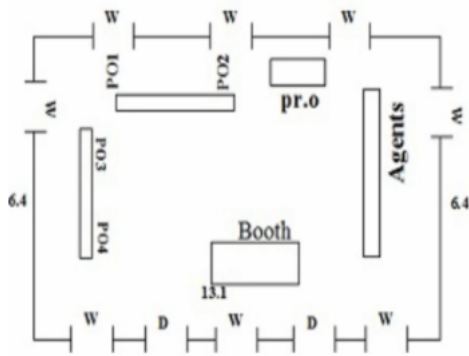

Google Map View

Polling Station Building Front View

Polling Station Front View

Cad View

Key MAP View

1 பெயர் : சுந்தரபாண்டியன் தந்தை பெயர்: பொன்னுச்சாமி வீட்டு எண் : 1 வயது : 39 பாலினம் : ஆண் Photo is available	IRG0646745	2 பெயர் : மனோஜ் பிரபாகர் தந்தை பெயர்: ஆதிசேசவன் வீட்டு எண் : 1 வயது : 34 பாலினம் : ஆண் Photo is available	IRG0646711	3 பெயர் : விஜயலட்சுமி கணவர் பெயர்: கார்த்திக்ராஜா வீட்டு எண் : 1 வயது : 30 பாலினம் : பெண் Photo is available	IRG1559202
4 பெயர் : மாரிமுத்து தந்தை பெயர்: அய்யாச்சாமி வீட்டு எண் : 1-1 வயது : 41 பாலினம் : ஆண் Photo is available	IRG0000950	5 பெயர் : ஆஷடைத்தங்கம் தந்தை பெயர்: அய்யாச்சாமி வீட்டு எண் : 1-1 வயது : 39 பாலினம் : பெண் Photo is available	IRG0000968	6 பெயர் : குருவம்மாள் கணவர் பெயர்: கருப்பசாமி வீட்டு எண் : 1-1B வயது : 45 பாலினம் : பெண் Photo is available	IRG0000943
7 பெயர் : பாண்டிபிரியா தந்தை பெயர்: கருப்பசாமி வீட்டு எண் : 1-1-பி வயது : 25 பாலினம் : பெண் Photo is available	IRG1603448	8 பெயர் : மோகன பிரதீபா தந்தை பெயர்: வீரபாண்டியன் வீட்டு எண் : 1/1சி வயது : 19 பாலினம் : பெண் Photo is available	IRG2608636	9 பெயர் : அழகர்சாமி தந்தை பெயர்: கண்ணன் வீட்டு எண் : 1/1இ வயது : 43 பாலினம் : ஆண் Photo is available	MNL2352193
10 பெயர் : அய்யம்மாள் கணவர் பெயர்: அழகர்சாமி வீட்டு எண் : 1-1E வயது : 35 பாலினம் : பெண் Photo is available	IRG0955591	11 பெயர் : உமா மகேஸ்வரி தந்தை பெயர்: மாரிசாமி வீட்டு எண் : 1/1 இ வயது : 23 பாலினம் : பெண் Photo is available	IRG2330272	12 பெயர் : அமராவதி கணவர் பெயர்: முனியசாமி வீட்டு எண் : 1-1G வயது : 48 பாலினம் : பெண் Photo is available	IRG0000984
13 பெயர் : முத்துப்பாண்டி தந்தை பெயர்: முனியசாமி வீட்டு எண் : 1-1ஜி வயது : 25 பாலினம் : ஆண் Photo is available	IRG1594233	14 பெயர் : மாரீஸ்வரி தாயின் பெயர்: அமராவதி வீட்டு எண் : 1/1ஜி வயது : 21 பாலினம் : பெண் Photo is available	IRG2469542	15 பெயர் : அழகேஸ்வரி கணவர் பெயர்: வீரபாண்டியன் வீட்டு எண் : 1-2 வயது : 43 பாலினம் : பெண் Photo is available	MNL3255395
16 பெயர் : ரேவதி கணவர் பெயர்: மாரிமுத்து வீட்டு எண் : 1-2 வயது : 39 பாலினம் : பெண் Photo is available	IRG1603638	17 பெயர் : அய்யம்மாள் கணவர் பெயர்: செல்வராஜ் வீட்டு எண் : 1-4 வயது : 47 பாலினம் : பெண் Photo is available	MNL3255064	18 பெயர் : பாண்டியராஜன் தந்தை பெயர்: தர்மர் வீட்டு எண் : 1-6 வயது : 57 பாலினம் : ஆண் Photo is available	IRG2158905
19 பெயர் : முனீஸ்வரி பா தந்தை பெயர்: பாண்டியராஜன் வீட்டு எண் : 1-6 வயது : 31 பாலினம் : பெண் Photo is available	IRG0955054	20 பெயர் : இராஜலட்சுமி கணவர் பெயர்: மணிகண்டன் வீட்டு எண் : 1-12 வயது : 35 பாலினம் : பெண் Photo is available	IRG1453695	21 பெயர் : பெரியஅய்யப்பன் தந்தை பெயர்: சங்கையா வீட்டு எண் : 1-13 வயது : 71 பாலினம் : ஆண் Photo is available	IRG1740976
22 பெயர் : சுப்புதாய் கணவர் பெயர்: பெரியஅய்யப்பன் வீட்டு எண் : 1-13 வயது : 61 பாலினம் : பெண் Photo is available	IRG1740984	23 பெயர் : போத்திராஜ் தந்தை பெயர்: செல்வராஜ் வீட்டு எண் : 1-14 வயது : 25 பாலினம் : ஆண் Photo is available	IRG1603380	24 பெயர் : ஸ்ரீராம் சு தந்தை பெயர்: சுந்தரராஜ் வீட்டு எண் : 1/16 வயது : 66 பாலினம் : ஆண் Photo is available	IRG2283505
25 பெயர் : விங்கம்மாள் ஸ்ரீ கணவர் பெயர்: ஸ்ரீராம் வீட்டு எண் : 1/16 வயது : 57 பாலினம் : பெண் Photo is available	IRG2283497	26 பெயர் : பா மகேஸ்வரி தந்தை பெயர்: பாலகிருஷ்ணன் வீட்டு எண் : 1-17 வயது : 26 பாலினம் : பெண் Photo is available	IRG1603471	27 பெயர் : காயத்திரி தேவி தந்தை பெயர்: கேசவன் வீட்டு எண் : 1/19 வயது : 21 பாலினம் : ஆண் Photo is available	IRG2567584
28 பெயர் : விஷ்ணு தந்தை பெயர்: கேசவன் வீட்டு எண் : 1/19 வயது : 20 பாலினம் : ஆண் Photo is available	IRG2567568	29 பெயர் : லட்சுமிபிரபா கணவர் பெயர்: சரணக்குமார் வீட்டு எண் : 1-25 வயது : 38 பாலினம் : பெண் Photo is available	IRG1453505	30 பெயர் : கிருஷ்ணவேணி கணவர் பெயர்: கோபிநாத் வீட்டு எண் : 1-28 வயது : 30 பாலினம் : பெண் Photo is available	IRG1453612