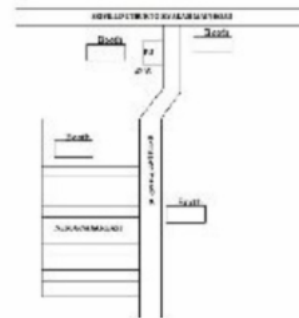

Google Map View

Polling Station Building Front View

Polling Station Front View

Cad View

Key MAP View

Cad Drawing

key map

1 பெயர் : பாலமுருகன் தந்தை பெயர்: நாகரத்தினம் வீட்டு எண் : 1 வயது : 31 பாலினம் : ஆண் Photo is available	IRG1088236	2 பெயர் : சையதலிமரியம் கணவர் பெயர்: முகம்மது ஆதம் வீட்டு எண் : 1-8-871 வயது : 30 பாலினம் : பெண் Photo is available	IRG1291566	3 பெயர் : கீர்த்திகா ஆ தந்தை பெயர்: ஆறுமுகம் வீட்டு எண் : 1/2015/எச்ஈ/1 வயது : 35 பாலினம் : பெண் Photo is available	IRG0347146
4 பெயர் : பிரமிகா செ செ தந்தை பெயர்: செல்வகுமார் செ வீட்டு எண் : 1/202ஏஈ வயது : 19 பாலினம் : பெண் Photo is available	IRG2611580	5 பெயர் : ராமலட்சுமி கணவர் பெயர்: தங்கராஜ் வீட்டு எண் : 1/377 ஜீ4 வயது : 55 பாலினம் : பெண் Photo is available	IRG0517276	6 பெயர் : சந்திர சேகர் தந்தை பெயர்: ராமலட்சுமி வீட்டு எண் : 1/377ஜீ4, கோபால் நகர் வயது : 37 பாலினம் : ஆண் Photo is available	IRG0517284
7 பெயர் : ராஜேஷ் தந்தை பெயர்: முருகன் வீட்டு எண் : 1-552-பீ-3 வயது : 30 பாலினம் : ஆண் Photo is available	IRG1589670	8 பெயர் : லட்சுமி இ தந்தை பெயர்: இருளாண்டி வீட்டு எண் : 2/6/1809 வயது : 21 பாலினம் : பெண் Photo is available	IRG2498871	9 பெயர் : காளீஸ்வரன் தந்தை பெயர்: அனஞ்சியப்பன் வீட்டு எண் : 3-9-536b1 வயது : 41 பாலினம் : ஆண் Photo is available	IRG1222314
10 பெயர் : கிருஷ்ணமூர்த்தி தந்தை பெயர்: பிச்சைக்கனி வீட்டு எண் : 3-9-536C வயது : 32 பாலினம் : ஆண் Photo is available	IRG1067453	11 பெயர் : வேல்முருகன் தந்தை பெயர்: குருசாமி வீட்டு எண் : 3-9-536-J வயது : 41 பாலினம் : ஆண் Photo is available	IRG1359728	12 பெயர் : தனலட்சுமி மு கணவர் பெயர்: முத்துக்குமார் வீட்டு எண் : 3/9/536 ஜே வயது : 36 பாலினம் : பெண் Photo is available	IRG2550911
13 பெயர் : காளீஸ்வரி கணவர் பெயர்: காளீஸ்வரன் வீட்டு எண் : 3-919B-1 வயது : 36 பாலினம் : பெண் Photo is available	IRG1088293	14 பெயர் : சந்தனமாரி கணவர் பெயர்: பச்சைக்கனி வீட்டு எண் : 3-31536C வயது : 71 பாலினம் : பெண் Photo is available	IRG1088061	15 பெயர் : கார்த்தீஸ்வரி கணவர் பெயர்: சஞ்சீவி வீட்டு எண் : 4-5-591 வயது : 37 பாலினம் : பெண் Photo is available	IRG0807131
16 பெயர் : முத்துமாரி கணவர் பெயர்: உமா நாத் வீட்டு எண் : 4-8 வயது : 38 பாலினம் : பெண் Photo is available	IRG0698837	17 பெயர் : ஜானகி கணவர் பெயர்: மாரியப்பன் வீட்டு எண் : 4-8-20 வயது : 57 பாலினம் : பெண் Photo is available	IRG1359678	18 பெயர் : கௌசல்யா தந்தை பெயர்: முத்துபாண்டி வீட்டு எண் : 4-8-36 வயது : 26 பாலினம் : பெண் Photo is available	IRG1596758
19 பெயர் : கமிதாபீவி கணவர் பெயர்: பாபுஜான் வீட்டு எண் : 4-8-41-7c வயது : 60 பாலினம் : பெண் Photo is available	IRG1291533	20 பெயர் : பாபுஜான் தந்தை பெயர்: சமசுதீன் வீட்டு எண் : 4-8-41TC வயது : 64 பாலினம் : ஆண் Photo is available	IRG1291517	21 பெயர் : இராமுத்தாய் கணவர் பெயர்: சங்கரநாராயணன் வீட்டு எண் : 4-8-61HA வயது : 36 பாலினம் : பெண் Photo is available	IRG1222538
22 பெயர் : ம. நந்தினி தந்தை பெயர்: மகேஸ்வரன் வீட்டு எண் : 4/8/73 வயது : 24 பாலினம் : பெண் Photo is available	IRG2344224	23 பெயர் : நாகராஜ் தந்தை பெயர்: கருப்பன் வீட்டு எண் : 4-8-93 வயது : 53 பாலினம் : ஆண் Photo is available	IRG1222108	24 பெயர் : அன்னலட்சுமி கணவர் பெயர்: நாகராஜ் வீட்டு எண் : 4-8-93 வயது : 47 பாலினம் : பெண் Photo is available	IRG1222090
25 பெயர் : ரீனாமேரி கணவர் பெயர்: வஜீப் வீட்டு எண் : 4-8-105 வயது : 35 பாலினம் : பெண் Photo is available	IRG1291467	26 பெயர் : வாசீப் தந்தை பெயர்: கபீர் வீட்டு எண் : 4-8-105 வயது : 35 பாலினம் : ஆண் Photo is available	IRG1291475	27 பெயர் : விஜயலட்சுமி கணவர் பெயர்: மாரியப்பன் வீட்டு எண் : 4-8-106 வயது : 49 பாலினம் : பெண் Photo is available	IRG0698696
28 பெயர் : எழில்உதயா தந்தை பெயர்: சுரேஷ் வீட்டு எண் : 4-8-108 வயது : 30 பாலினம் : பெண் Photo is available	IRG1291483	29 பெயர் : சுபாபாரதி தந்தை பெயர்: ஆறுமுகச்சாமி வீட்டு எண் : 4-8-121 வயது : 31 பாலினம் : பெண் Photo is available	IRG1088327	30 பெயர் : பிரேமலதா தந்தை பெயர்: முத்துராமலிங்கம் வீட்டு எண் : 4-8-131 வயது : 35 பாலினம் : பெண் Photo is available	IRG0698910