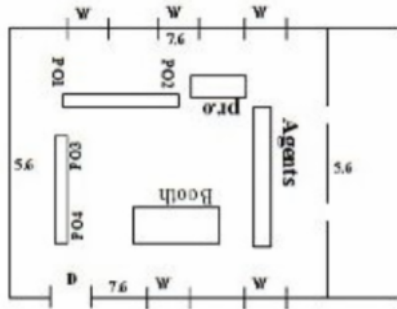

Google Map View

Polling Station Building Front View

Polling Station Front View

Cad View

Key MAP View

Cad Drawing

key map

1	IRG0699199	பெயர் : ராஜேஸ்வரி கணவர் பெயர்: முருகன் வீட்டு எண் : 1 வயது : 46 பாலினம் : பெண்	Photo is available	2	IRG0699215	பெயர் : ஜெயசீலன் தந்தை பெயர்: பேரின்பம் வீட்டு எண் : 1 வயது : 45 பாலினம் : ஆண்	Photo is available	3	IRG0699181	பெயர் : பாண்டியம்மாள் கணவர் பெயர்: ஆறுமுகம் வீட்டு எண் : 1 வயது : 43 பாலினம் : பெண்	Photo is available
4	IRG0699207	பெயர் : மலர் கணவர் பெயர்: ஜெயசீலன் வீட்டு எண் : 1 வயது : 39 பாலினம் : பெண்	Photo is available	5	IRG1223106	பெயர் : செல்வத்தாய் கணவர் பெயர்: பாண்டி வீட்டு எண் : 1 வயது : 39 பாலினம் : பெண்	Photo is available	6	IRG1088822	பெயர் : சரவணக்குமார் தந்தை பெயர்: காளிமுத்து வீட்டு எண் : 1 வயது : 31 பாலினம் : ஆண்	Photo is available
7	IRG1223064	பெயர் : கருப்பசாமிபாண்டியன் தந்தை பெயர்: தங்கம் வீட்டு எண் : 1 வயது : 30 பாலினம் : ஆண்	Photo is available	# 8	IRG0808303	பெயர் : முத்தையா தந்தை பெயர்: ரத்தினசாமி வீட்டு எண் : 5/8/1599 வயது : 58 பாலினம் : ஆண்	Photo is available	9	IRG0971440	பெயர் : ஈஸ்வரி கணவர் பெயர்: தங்கபாண்டியன் வீட்டு எண் : 1/201/5எபி வயது : 45 பாலினம் : பெண்	Photo is available
10	IRG1608868	பெயர் : தங்கமுத்து தந்தை பெயர்: ராமர் வீட்டு எண் : 2-8-182 ஸ் ஏ வயது : 47 பாலினம் : ஆண்	Photo is available	11	IRG1690692	பெயர் : நடராஜன் தந்தை பெயர்: குப ரேடியார் வீட்டு எண் : 2/190 வயது : 49 பாலினம் : ஆண்	Photo is available	12	IRG1608793	பெயர் : உமா மகேஸ்வரி தந்தை பெயர்: நடராஜன் வீட்டு எண் : 2-817 வயது : 26 பாலினம் : பெண்	Photo is available
13	IRG0946806	பெயர் : பாண்டிசெல்வி தந்தை பெயர்: பிச்சை வீட்டு எண் : 2-2299-1 வயது : 34 பாலினம் : பெண்	Photo is available	14	IRG0699231	பெயர் : குமார் தந்தை பெயர்: செல்வராஜ் வீட்டு எண் : 3-9-24 வயது : 34 பாலினம் : ஆண்	Photo is available	15	IRG2476588	பெயர் : மணிவண்ணன் தந்தை பெயர்: கோபால் வீட்டு எண் : 3/9/65பி வயது : 28 பாலினம் : ஆண்	Photo is available
16	IRG0946780	பெயர் : முத்துலட்சுமி கணவர் பெயர்: பிச்சை வீட்டு எண் : 3-2299-1 வயது : 55 பாலினம் : பெண்	Photo is available	17	IRG0699256	பெயர் : விஜய பாஸ்கர் தந்தை பெயர்: லார்து சாமி வீட்டு எண் : 3-B-9-11 வயது : 38 பாலினம் : ஆண்	Photo is available	18	IRG0019745	பெயர் : செந்தில்குமார் தந்தை பெயர்: பால்சாமி வீட்டு எண் : 4-8-176 வயது : 42 பாலினம் : ஆண்	Photo is available
19	IRG0971390	பெயர் : மேரி கணவர் பெயர்: பவுலராஜ் வீட்டு எண் : 4-8-268 வயது : 47 பாலினம் : பெண்	Photo is available	20	IRG0971424	பெயர் : எஸ்தர் தந்தை பெயர்: பவுலராஜ் வீட்டு எண் : 4-8-268 வயது : 35 பாலினம் : பெண்	Photo is available	21	IRG2476109	பெயர் : சீனியம்மாள் தந்தை பெயர்: நாகராஜ் வீட்டு எண் : 4/8/315 வயது : 23 பாலினம் : பெண்	Photo is available
22	IRG2476117	பெயர் : நாகராஜ் தந்தை பெயர்: கருப்பசாமி வீட்டு எண் : 4/8/756 வயது : 26 பாலினம் : ஆண்	Photo is available	S 23	IRG0971077	பெயர் : செல்லப்பாண்டி தந்தை பெயர்: செல்வையா வீட்டு எண் : 4-8-1277 வயது : 34 பாலினம் : ஆண்	Photo is available	24	IRG0517458	பெயர் : முருகலட்சுமி கணவர் பெயர்: கருப்பசாமி வீட்டு எண் : 4/8/1317 வயது : 53 பாலினம் : பெண்	Photo is available
25	IRG1292408	பெயர் : சரோஜா கணவர் பெயர்: பூமிநாதன் வீட்டு எண் : 4-8-2063c வயது : 68 பாலினம் : பெண்	Photo is available	26	IRG0808436	பெயர் : பழனியம்மாள் கணவர் பெயர்: நளபதி வீட்டு எண் : 4-8-2154 வயது : 59 பாலினம் : பெண்	Photo is available	27	IRG1223031	பெயர் : செய்யது இப்ராஹிம் தந்தை பெயர்: உசேன் வீட்டு எண் : 4-1434 வயது : 37 பாலினம் : ஆண்	Photo is available
28	IRG1222751	பெயர் : சர்மிளாபாணு கணவர் பெயர்: செய்யது இப்ராகிம் வீட்டு எண் : 4-1434 வயது : 34 பாலினம் : பெண்	Photo is available	29	IRG2304947	பெயர் : கார்த்தீஸ்வரி கணவர் பெயர்: சக்கணக்குமார் வீட்டு எண் : 5/01/1743-ஏ வயது : 29 பாலினம் : பெண்	Photo is available	30	IRG0808873	பெயர் : குல்ஜார் கணவர் பெயர்: ரஹ்மத்துல்லா வீட்டு எண் : 5-5-1808 வயது : 40 பாலினம் : பெண்	Photo is available