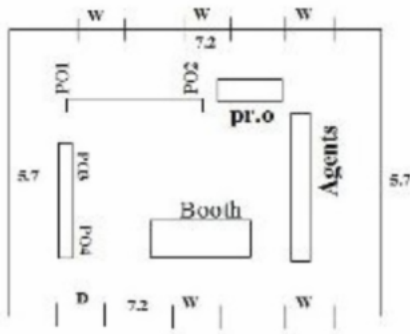

Google Map View

Polling Station Building Front View

Polling Station Front View

Cad View

Key MAP View

Cad Drawing

key map

1 பெயர் : ராமர் தந்தை பெயர் : கோவிந்தராஜ் வீட்டு எண் : 1-8-1435 வயது : 43 பாலினம் : ஆண்	IRG0518407 Photo is available	2 பெயர் : முனைஸ்வரன் கு தந்தை பெயர் : குருசாமி வீட்டு எண் : 1/134/3 ஜி ம் வயது : 39 பாலினம் : ஆண்	IRG0158717 Photo is available	3 பெயர் : இதயகுமார் தந்தை பெயர் : ராஜேந்திரன் வீட்டு எண் : 1/216 வயது : 43 பாலினம் : ஆண்	IRG0021527 Photo is available
4 பெயர் : ஜெயசந்திரன் தந்தை பெயர் : அருணகிரி வீட்டு எண் : 1-286-C வயது : 56 பாலினம் : ஆண்	IRG0972208 Photo is available	5 பெயர் : சரவணமுத்து தந்தை பெயர் : ராமசாமி வீட்டு எண் : 1-286-C வயது : 51 பாலினம் : ஆண்	IRG0972174 Photo is available	6 பெயர் : சூரியகலா கணவர் பெயர் : ஜெயச்சந்திரன் வீட்டு எண் : 1-286-C வயது : 48 பாலினம் : பெண்	IRG0972190 Photo is available
7 பெயர் : சங்கர்ராஜ் தந்தை பெயர் : சுப்பிரமணியன் வீட்டு எண் : 1/315 வயது : 42 பாலினம் : ஆண்	MNL3773108 Photo is available	8 பெயர் : விஜய லட்சுமி தந்தை பெயர் : சுரேஷ் குமார் வீட்டு எண் : 1/315 வயது : 25 பாலினம் : பெண்	IRG2343275 Photo is available	9 பெயர் : மணிகண்டன் ரா தந்தை பெயர் : ராஜன் வீட்டு எண் : 2/102 வயது : 28 பாலினம் : ஆண்	IRG2540326 Photo is available
10 பெயர் : ரா மகாபிரபு தந்தை பெயர் : ராஜன் வீட்டு எண் : 2/102 வயது : 23 பாலினம் : ஆண்	IRG2540375 Photo is available	11 பெயர் : முத்துக்குமார் தந்தை பெயர் : மாரிமுத்து வீட்டு எண் : 2/413அ வயது : 22 பாலினம் : ஆண்	IRG2463404 Photo is available	12 பெயர் : பாலமுருகன் தாயின் பெயர் : நாகலட்சுமி வீட்டு எண் : 2/830 வயது : 23 பாலினம் : ஆண்	IRG2476851 Photo is available
13 பெயர் : ஜானகி கோ தந்தை பெயர் : கோபால் சே வீட்டு எண் : 3/9/65- பி வயது : 26 பாலினம் : பெண்	IRG2564664 Photo is available	14 பெயர் : பாலகிருஷ்ணன் தந்தை பெயர் : சுப்பையா வீட்டு எண் : 3/9/536எச்1 வயது : 53 பாலினம் : ஆண்	IRG0348904 Photo is available	15 பெயர் : இராஜ்மாள் கணவர் பெயர் : பாலகிருஷ்ணன் வீட்டு எண் : 3-9-536H1 வயது : 45 பாலினம் : பெண்	DPH2515674 Photo is available
16 பெயர் : சதீஷ் பா தந்தை பெயர் : பாலகிருஷ்ணன் சு வீட்டு எண் : 3/9/536ஏச1 வயது : 22 பாலினம் : ஆண்	IRG2467546 Photo is available	17 பெயர் : கோகுல் பா தந்தை பெயர் : பாலகிருஷ்ணன் சு வீட்டு எண் : 3/9/536 எச்1, வயது : 20 பாலினம் : ஆண்	IRG2471746 Photo is available	18 பெயர் : பேச்சிமுத்து தந்தை பெயர் : பரமசிவம் வீட்டு எண் : 4-3-1489 வயது : 32 பாலினம் : ஆண்	IRG1442979 Photo is available
19 பெயர் : பாண்டிசெல்வி தந்தை பெயர் : ராஜன் வீட்டு எண் : 4-5-1465a வயது : 34 பாலினம் : பெண்	IRG0518506 Photo is available	20 பெயர் : கண்ணன் தந்தை பெயர் : ராஜகோபால் வீட்டு எண் : 4-8-11 வயது : 42 பாலினம் : ஆண்	IRG0809418 Photo is available	21 பெயர் : ரீனா குளோரி கணவர் பெயர் : கண்ணன் வீட்டு எண் : 4-8-11 வயது : 39 பாலினம் : பெண்	IRG0809996 Photo is available
22 பெயர் : பாண்டி தந்தை பெயர் : மாடசாமி வீட்டு எண் : 4-8-13 வயது : 44 பாலினம் : ஆண்	DPH2515013 Photo is available	23 பெயர் : மகாலட்சுமி கணவர் பெயர் : பாண்டி வீட்டு எண் : 4-8-13 வயது : 42 பாலினம் : பெண்	IRG0699629 Photo is available	24 பெயர் : அனிதா கணவர் பெயர் : பாக்கியராஜ் பாக்கியராஜ் வீட்டு எண் : 4/8/15 வயது : 33 பாலினம் : பெண்	IRG2584647 Photo is available
25 பெயர் : சுபாஷ் தந்தை பெயர் : முருகன் வீட்டு எண் : 4-8-103 வயது : 28 பாலினம் : ஆண்	IRG1442938 Photo is available	26 பெயர் : ராஜமுனி தந்தை பெயர் : சக்கரை வீட்டு எண் : 4/8/108 வயது : 26 பாலினம் : ஆண்	IRG2191286 Photo is available	27 பெயர் : நல்லசிவம் தந்தை பெயர் : பேச்சிமுத்து வீட்டு எண் : 4-8-111 வயது : 28 பாலினம் : ஆண்	IRG1550581 Photo is available
28 பெயர் : செல்லம்மாள் கணவர் பெயர் : கோவிந்தராஜ் வீட்டு எண் : 4-8-114D வயது : 71 பாலினம் : பெண்	IRG0518068 Photo is available	29 பெயர் : கெங்கம்மாள் கணவர் பெயர் : கண்ணன் வீட்டு எண் : 4-8-115 வயது : 48 பாலினம் : பெண்	IRG0809400 Photo is available	30 பெயர் : சந்தனபாண்டியம்மாள் கணவர் பெயர் : பால்பாண்டி வீட்டு எண் : 4-8-135 வயது : 39 பாலினம் : பெண்	IRG0809749 Photo is available