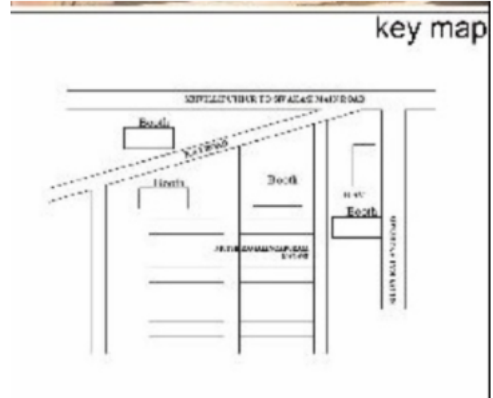

Google Map View

Polling Station Building Front View

Polling Station Front View

Cad View

Key MAP View

Cad Drawing

key map

1 பெயர் : ராமர் தந்தை பெயர் : கோவிந்தராஜ் வீட்டு எண் : 1-8-1435 வயது : 43 பாலினம் : ஆண்	IRG0518407 Photo is available	2 பெயர் : முனைஸ்வரன் கு தந்தை பெயர் : குருசாமி வீட்டு எண் : 1/134/3 ஜி ம் வயது : 39 பாலினம் : ஆண்	IRG0158717 Photo is available	3 பெயர் : இதயகுமார் தந்தை பெயர் : ராஜேந்திரன் வீட்டு எண் : 1/216 வயது : 43 பாலினம் : ஆண்	IRG0021527 Photo is available
4 பெயர் : ஜெயசந்திரன் தந்தை பெயர் : அருணகிரி வீட்டு எண் : 1-286-C வயது : 56 பாலினம் : ஆண்	IRG0972208 Photo is available	5 பெயர் : சரவணமுத்து தந்தை பெயர் : ராமசாமி வீட்டு எண் : 1-286-C வயது : 51 பாலினம் : ஆண்	IRG0972174 Photo is available	6 பெயர் : சூரியகலா கணவர் பெயர் : ஜெயச்சந்திரன் வீட்டு எண் : 1-286-C வயது : 48 பாலினம் : பெண்	IRG0972190 Photo is available
7 பெயர் : சங்கர்ராஜ் தந்தை பெயர் : சுப்பிரமணியன் வீட்டு எண் : 1/315 வயது : 42 பாலினம் : ஆண்	MNL3773108 Photo is available	8 பெயர் : விஜய லட்சுமி தந்தை பெயர் : சுரேஷ் குமார் வீட்டு எண் : 1/315 வயது : 25 பாலினம் : பெண்	IRG2343275 Photo is available	9 பெயர் : மணிகண்டன் ரா தந்தை பெயர் : ராஜன் வீட்டு எண் : 2/102 வயது : 28 பாலினம் : ஆண்	IRG2540326 Photo is available
10 பெயர் : ரா மகாபிரபு தந்தை பெயர் : ராஜன் வீட்டு எண் : 2/102 வயது : 23 பாலினம் : ஆண்	IRG2540375 Photo is available	11 பெயர் : முத்துக்குமார் தந்தை பெயர் : மாரிமுத்து வீட்டு எண் : 2/413அ வயது : 22 பாலினம் : ஆண்	IRG2463404 Photo is available	12 பெயர் : பாலமுருகன் தாயின் பெயர் : நாகலட்சுமி வீட்டு எண் : 2/830 வயது : 23 பாலினம் : ஆண்	IRG2476851 Photo is available
13 பெயர் : ஜானகி கோ தந்தை பெயர் : கோபால் சே வீட்டு எண் : 3/9/65- பி வயது : 26 பாலினம் : பெண்	IRG2564664 Photo is available	14 பெயர் : பாலகிருஷ்ணன் தந்தை பெயர் : சுப்பையா வீட்டு எண் : 3/9/536எச்1 வயது : 53 பாலினம் : ஆண்	IRG0348904 Photo is available	15 பெயர் : இராஜ்மாள் கணவர் பெயர் : பாலகிருஷ்ணன் வீட்டு எண் : 3-9-536H1 வயது : 45 பாலினம் : பெண்	DPH2515674 Photo is available
16 பெயர் : சதீஷ் பா தந்தை பெயர் : பாலகிருஷ்ணன் சு வீட்டு எண் : 3/9/536ஏச1 வயது : 22 பாலினம் : ஆண்	IRG2467546 Photo is available	17 பெயர் : கோகுல் பா தந்தை பெயர் : பாலகிருஷ்ணன் சு வீட்டு எண் : 3/9/536 எச்1, வயது : 20 பாலினம் : ஆண்	IRG2471746 Photo is available	18 பெயர் : பேச்சிமுத்து தந்தை பெயர் : பரமசிவம் வீட்டு எண் : 4-3-1489 வயது : 32 பாலினம் : ஆண்	IRG1442979 Photo is available
19 பெயர் : பாண்டிசெல்வி தந்தை பெயர் : ராஜன் வீட்டு எண் : 4-5-1465a வயது : 34 பாலினம் : பெண்	IRG0518506 Photo is available	20 பெயர் : கண்ணன் தந்தை பெயர் : ராஜகோபால் வீட்டு எண் : 4-8-11 வயது : 42 பாலினம் : ஆண்	IRG0809418 Photo is available	21 பெயர் : ரீனா குளோரி கணவர் பெயர் : கண்ணன் வீட்டு எண் : 4-8-11 வயது : 39 பாலினம் : பெண்	IRG0809996 Photo is available
22 பெயர் : பாண்டி தந்தை பெயர் : மாடசாமி வீட்டு எண் : 4-8-13 வயது : 44 பாலினம் : ஆண்	DPH2515013 Photo is available	23 பெயர் : மகாலட்சுமி கணவர் பெயர் : பாண்டி வீட்டு எண் : 4-8-13 வயது : 42 பாலினம் : பெண்	IRG0699629 Photo is available	24 பெயர் : அனிதா கணவர் பெயர் : பாக்கியராஜ் பாக்கியராஜ் வீட்டு எண் : 4/8/15 வயது : 33 பாலினம் : பெண்	IRG2584647 Photo is available
25 பெயர் : சுபாஷ் தந்தை பெயர் : முருகன் வீட்டு எண் : 4-8-103 வயது : 28 பாலினம் : ஆண்	IRG1442938 Photo is available	26 பெயர் : ராஜமுனி தந்தை பெயர் : சக்கரை வீட்டு எண் : 4/8/108 வயது : 26 பாலினம் : ஆண்	IRG2191286 Photo is available	27 பெயர் : நல்லசிவம் தந்தை பெயர் : பேச்சிமுத்து வீட்டு எண் : 4-8-111 வயது : 28 பாலினம் : ஆண்	IRG1550581 Photo is available
28 பெயர் : செல்லம்மாள் கணவர் பெயர் : கோவிந்தராஜ் வீட்டு எண் : 4-8-114D வயது : 71 பாலினம் : பெண்	IRG0518068 Photo is available	29 பெயர் : கெங்கம்மாள் கணவர் பெயர் : கண்ணன் வீட்டு எண் : 4-8-115 வயது : 48 பாலினம் : பெண்	IRG0809400 Photo is available	30 பெயர் : சந்தனபாண்டியம்மாள் கணவர் பெயர் : பால்பாண்டி வீட்டு எண் : 4-8-135 வயது : 39 பாலினம் : பெண்	IRG0809749 Photo is available