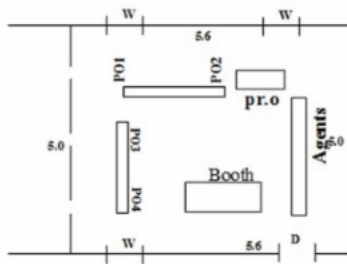

Google Map View

Polling Station Building Front View

Polling Station Front View

Cad View

Key MAP View

Cad Drawing

key map

1 பெயர் : முத்துபேச்சி கணவர் பெயர் : மகாலிங்கம் வீட்டு எண் : 1 வயது : 47 பாலினம் : பெண்	IRG1223262 Photo is available	2 பெயர் : செல்வம் தந்தை பெயர் : காளிமுத்து வீட்டு எண் : 1 வயது : 46 பாலினம் : ஆண்	IRG1223304 Photo is available	3 பெயர் : கனகலட்சுமி கணவர் பெயர் : செல்வம் வீட்டு எண் : 1 வயது : 46 பாலினம் : பெண்	IRG1223312 Photo is available
S 4 பெயர் : நிஷா கணவர் பெயர் : ரவிக்குமார் வீட்டு எண் : 1/208/16/ஆர்என் வயது : 48 பாலினம் : பெண்	IRG0021972 Photo is available	5 பெயர் : க. பாண்டியராஜ் தந்தை பெயர் : கந்தசேகர் வீட்டு எண் : 1/315 வயது : 23 பாலினம் : ஆண்	IRG2344471 Photo is available	6 பெயர் : மாரீஸ்வரன் தந்தை பெயர் : ரெங்கசாமிதேவர் வீட்டு எண் : 1-315-9 வயது : 39 பாலினம் : ஆண்	IRG1292598 Photo is available
7 பெயர் : அழகு கணவர் பெயர் : மாரீஸ்வரன் வீட்டு எண் : 1-315-E வயது : 39 பாலினம் : பெண்	IRG1292572 Photo is available	8 பெயர் : ருக்மணி கணவர் பெயர் : முத்தையா வீட்டு எண் : 1-395 வயது : 78 பாலினம் : பெண்	IRG1677541 Photo is available	9 பெயர் : சந்தியா தந்தை பெயர் : ஆறுமுகம் வீட்டு எண் : 1-408 வயது : 27 பாலினம் : ஆண்	IRG1562578 Photo is available
10 பெயர் : மோகன்ராஜ் தந்தை பெயர் : முத்துமாரி வீட்டு எண் : 2-894-D வயது : 34 பாலினம் : ஆண்	IRG1027861 Photo is available	11 பெயர் : கீர்த்திகாதேவி ஆ தந்தை பெயர் : ஆறுமுகசாமி வீட்டு எண் : 3/9/61- ஏ1 வயது : 21 பாலினம் : பெண்	IRG247768 Photo is available	12 பெயர் : வெங்கடேஷ் தந்தை பெயர் : பாலசுப்பிரமணியன் வீட்டு எண் : 3-285-H வயது : 29 பாலினம் : ஆண்	IRG1562594 Photo is available
13 பெயர் : அய்யனார் தந்தை பெயர் : சுரேஷ்குமார் வீட்டு எண் : 4/2/1226 வயது : 21 பாலினம் : ஆண்	IRG2533958 Photo is available	14 பெயர் : சித்திரக்கலா லி தந்தை பெயர் : லிங்கத்துரை வீட்டு எண் : 4-8 வயது : 27 பாலினம் : பெண்	IRG1550532 Photo is available	15 பெயர் : செந்திரபாண்டியன் லி தந்தை பெயர் : லிங்கத்துரை வீட்டு எண் : 4-8 வயது : 27 பாலினம் : ஆண்	IRG1550540 Photo is available
16 பெயர் : தங்கராசு தந்தை பெயர் : முனியசாமி வீட்டு எண் : 4-8-12 வயது : 35 பாலினம் : ஆண்	IRG1292697 Photo is available	17 பெயர் : மகேஸ்வரி கணவர் பெயர் : கணேசமூர்த்தி வீட்டு எண் : 4-8-13 வயது : 35 பாலினம் : பெண்	IRG1277169 Photo is available	18 பெயர் : கவிதா பி கணவர் பெயர் : பிரவீன்குமார் வீட்டு எண் : 4-8-145 வயது : 35 பாலினம் : பெண்	IRG1089119 Photo is available
19 பெயர் : சந்தனமாரி கணவர் பெயர் : பழனிச்செல்வம் வீட்டு எண் : 4-8-348 வயது : 32 பாலினம் : பெண்	IRG1089093 Photo is available	20 பெயர் : ராஜலட்சுமி தந்தை பெயர் : பாலசுப்பிரமணியன் வீட்டு எண் : 4/8/417 வயது : 26 பாலினம் : பெண்	IRG2232874 Photo is available	21 பெயர் : வசந்தி கணவர் பெயர் : ஆரோக்கியராஜ் வீட்டு எண் : 4/8/607 டி1 ஏ வயது : 44 பாலினம் : பெண்	DPH4883831 Photo is available
22 பெயர் : ஸ்ரீதேவி கணவர் பெயர் : மணிகண்டன் வீட்டு எண் : 4/8/629 வயது : 31 பாலினம் : பெண்	IRG2229847 Photo is available	23 பெயர் : வீரக்குமார் தந்தை பெயர் : முனியாண்டி வீட்டு எண் : 4/8/732 வயது : 31 பாலினம் : ஆண்	IRG1089192 Photo is available	24 பெயர் : மாரீஸ்வரி வீ கணவர் பெயர் : வீரகுமார் வீட்டு எண் : 4-8-732 வயது : 26 பாலினம் : பெண்	IRG2477743 Photo is available
25 பெயர் : மாரீஸ்வரி தந்தை பெயர் : மாரிமுத்து வீட்டு எண் : 4-8-937 வயது : 31 பாலினம் : பெண்	IRG1292788 Photo is available	26 பெயர் : அலேக்ஸ்பாண்டியன் தந்தை பெயர் : கணேசன் வீட்டு எண் : 4/8/1000 வயது : 28 பாலினம் : ஆண்	IRG2287332 Photo is available	27 பெயர் : அருள்கனி கணவர் பெயர் : குருமாதவன் வீட்டு எண் : 4-8-1034 வயது : 37 பாலினம் : பெண்	IRG1223379 Photo is available
28 பெயர் : பாக்கியலட்சுமி தந்தை பெயர் : காளிஸ்வரன் வீட்டு எண் : 4/8/1041 பீ வயது : 23 பாலினம் : பெண்	IRG2287324 Photo is available	29 பெயர் : மாரீஸ்வரி தந்தை பெயர் : கிருஷ்ணசாமி வீட்டு எண் : 4-8/1051 வயது : 28 பாலினம் : பெண்	IRG1550466 Photo is available	30 பெயர் : ஜெயமணி தந்தை பெயர் : அம்மையப்பன் வீட்டு எண் : 4/8/1057 வயது : 30 பாலினம் : பெண்	IRG2264729 Photo is available