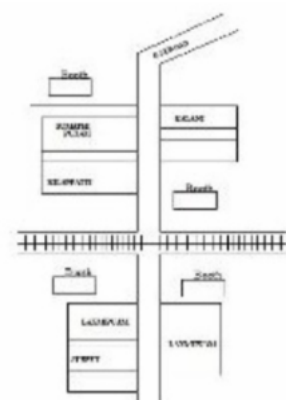

Google Map View

Polling Station Building Front View

Polling Station Front View

Cad View

Key MAP View

Cad Drawing

key map

1 பெயர் : வழிவிட்டஅய்யானர் தந்தை பெயர்: சித்திரஅழகு வீட்டு எண் : 1 வயது : 56 பாலினம் : பெண்	DPH1832591 Photo is available	2 பெயர் : முருகேஸ்வரி தந்தை பெயர்: வழிவிட்டஅய்யானர் வீட்டு எண் : 1 வயது : 47 பாலினம் : பெண்	DPH1832609 Photo is available	3 பெயர் : அஜித்குமார் தந்தை பெயர்: வழிவிட்டஅய்யானர் வீட்டு எண் : 1 வயது : 27 பாலினம் : ஆண்	IRG1550102 Photo is available
4 பெயர் : தீபஜோதி கணவர் பெயர்: அஜித்குமார் வீட்டு எண் : 1 வயது : 27 பாலினம் : பெண்	IRG2333672 Photo is available	5 பெயர் : கரண் குமார் தந்தை பெயர்: வழிவிட்ட அய்யானர் வீட்டு எண் : 1 வயது : 25 பாலினம் : ஆண்	IRG1656123 Photo is available	6 பெயர் : வள்ளியம்மாள் கணவர் பெயர்: சீனிவாசன் வீட்டு எண் : 1-10 வயது : 57 பாலினம் : பெண்	IRG2391597 Photo is available
7 பெயர் : இராஜேஷ் தந்தை பெயர்: வெங்கடேஸ்வரன் வீட்டு எண் : 1-19 வயது : 44 பாலினம் : ஆண்	IRG0814384 Photo is available	8 பெயர் : பழனிச்சாமி தந்தை பெயர்: சுப்பையா வீட்டு எண் : 1-54 வயது : 55 பாலினம் : ஆண்	IRG0812362 Photo is available	9 பெயர் : திவீப் விகாஷ் தந்தை பெயர்: தாமோதரன் வீட்டு எண் : 1-215-C வயது : 31 பாலினம் : ஆண்	IRG1057256 Photo is available
10 பெயர் : முத்துக்குமார் தந்தை பெயர்: செல்வராஜ் வீட்டு எண் : 1/661/பி4ஏ1 வயது : 32 பாலினம் : ஆண்	IRG2313492 Photo is available	11 பெயர் : செல்வதீபா தந்தை பெயர்: துரைராஜ் வீட்டு எண் : 2 வயது : 37 பாலினம் : ஆண்	IRG0352682 Photo is available	12 பெயர் : அந்தோணிராஜ் தந்தை பெயர்: ஜான் வீட்டு எண் : 2 ஹெச் பிளாக் வயது : 50 பாலினம் : ஆண்	DPH2339562 Photo is available
13 பெயர் : ரோகிஸ் கணவர் பெயர்: அந்தோணிராஜ் வீட்டு எண் : 2 ஹெச் பிளாக் வயது : 49 பாலினம் : பெண்	DPH2343259 Photo is available	14 பெயர் : ஆரோன்செல்வராஜ் தந்தை பெயர்: அந்தோணிராஜ் வீட்டு எண் : 2 ஹெச் பிளாக் வயது : 21 பாலினம் : ஆண்	IRG2577963 Photo is available	15 பெயர் : ராணி தந்தை பெயர்: குமார் வீட்டு எண் : 3 வயது : 51 பாலினம் : பெண்	DPH1831452 Photo is available
16 பெயர் : குமார் தந்தை பெயர்: முத்துச்சாமி வீட்டு எண் : 3 வயது : 43 பாலினம் : பெண்	DPH1831460 Photo is available	17 பெயர் : சரவணன் தந்தை பெயர்: குமார் வீட்டு எண் : 3 வயது : 24 பாலினம் : ஆண்	IRG2235398 Photo is available	18 பெயர் : அபிராமி கணவர் பெயர்: சரவணன் வீட்டு எண் : 3 வயது : 23 பாலினம் : பெண்	IRG2474120 Photo is available
19 பெயர் : செளந்தர் தந்தை பெயர்: அய்யாத்துரை வீட்டு எண் : 3/9/62 வயது : 59 பாலினம் : ஆண்	IRG0721407 Photo is available	20 பெயர் : ராணி கணவர் பெயர்: செளந்தர் வீட்டு எண் : 3/9/62 வயது : 51 பாலினம் : பெண்	IRG0721415 Photo is available	21 பெயர் : சஞ்சிவிராஜன் தந்தை பெயர்: செளந்தர் வீட்டு எண் : 3-9-62 வயது : 35 பாலினம் : ஆண்	IRG0973768 Photo is available
22 பெயர் : பாண்டியன் தந்தை பெயர்: செளந்தர் வீட்டு எண் : 3-9-62 வயது : 33 பாலினம் : ஆண்	IRG0973776 Photo is available	23 பெயர் : வி பிரியா கணவர் பெயர்: பீ எஸ் விஜயா வீட்டு எண் : 3/9/76எஃப் வயது : 33 பாலினம் : பெண்	STC0893074 Photo is available	24 பெயர் : மகாலட்சுமி கணவர் பெயர்: பழனிச்சாமி வீட்டு எண் : 3-9-85 வயது : 45 பாலினம் : பெண்	IRG0701185 Photo is available
25 பெயர் : வெயிலு முத்து தந்தை பெயர்: பெரியசாமி வீட்டு எண் : 3-9-227 வயது : 42 பாலினம் : ஆண்	IRG0655498 Photo is available	26 பெயர் : வீரசின்னம்மாள் தந்தை பெயர்: சக்திவேல்பாண்டி வீட்டு எண் : 3-9-531-A வயது : 29 பாலினம் : பெண்	IRG1550086 Photo is available	27 பெயர் : அருண் குமார் ரா தந்தை பெயர்: ராஜ்குமார் மு வீட்டு எண் : 3/9/590 வயது : 27 பாலினம் : ஆண்	IRG2378388 Photo is available
28 பெயர் : பேச்சியம்மாள் கணவர் பெயர்: முருகன் வீட்டு எண் : 3/9/601 ஏ வயது : 58 பாலினம் : பெண்	IRG0700500 Photo is available	29 பெயர் : கா அழகர் தந்தை பெயர்: காளியப்பன் வீட்டு எண் : 3/9/604 வயது : 22 பாலினம் : ஆண்	IRG2519882 Photo is available	30 பெயர் : நவீன் குமார் ந தந்தை பெயர்: நடேசன் வே வீட்டு எண் : 3/9/671 வயது : 26 பாலினம் : ஆண்	IRG1593219 Photo is available