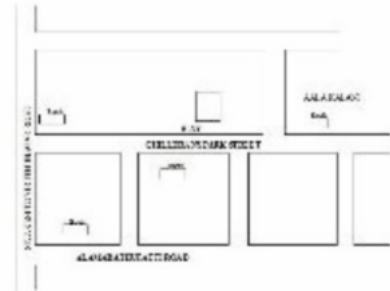

Google Map View

Polling Station Building Front View

Polling Station Front View

Cad View

Cad Drawing

Key MAP View

key map

1 பெயர் : பால்பாண்டி தந்தை பெயர்: முத்தையா வீட்டு எண் : 2 வயது : 47 பாலினம் : ஆண்	DPH2277457 Photo is available	2 பெயர் : அருணாதேவி கணவர் பெயர்: பால்பாண்டி வீட்டு எண் : 2 வயது : 34 பாலினம் : பெண்	IRG1495753 Photo is available	3 பெயர் : தலக்கு மீனா தந்தை பெயர்: பாலமுருகன் வீட்டு எண் : 3 வயது : 33 பாலினம் : பெண்	IRG0656496 Photo is available
4 பெயர் : கார்த்தீஸ்வரன் தந்தை பெயர்: சந்திர சேகர் வீட்டு எண் : 3 வயது : 25 பாலினம் : ஆண்	IRG1684943 Photo is available	5 பெயர் : சந்தியா தந்தை பெயர்: சந்திரசேகர் வீட்டு எண் : 3 வயது : 21 பாலினம் : பெண்	IRG2434181 Photo is available	6 பெயர் : சுந்தரவள்ளி கணவர் பெயர்: சந்திரசேகர் வீட்டு எண் : 4 வயது : 47 பாலினம் : பெண்	DPH2274074 Photo is available
7 பெயர் : முருகேசன் தந்தை பெயர்: வேணுய்யா வீட்டு எண் : 9-6 வயது : 35 பாலினம் : ஆண்	IRG0521997 Photo is available	8 பெயர் : மகேஸ்வரி கணவர் பெயர்: மாரியப்பன் வீட்டு எண் : 9-6 வயது : 35 பாலினம் : பெண்	IRG0522052 Photo is available	9 பெயர் : பாண்டி இதரர் பெயர்: நித்யா வீட்டு எண் : 10 வயது : 44 பாலினம் : ஆண்	IRG2434090 Photo is available
10 பெயர் : முருகேசன் தந்தை பெயர்: அய்யநாடார் வீட்டு எண் : 10ஏ வயது : 66 பாலினம் : ஆண்	IRG1714336 Photo is available	11 பெயர் : தமிழரசி கணவர் பெயர்: முருகேசன் வீட்டு எண் : 10 ஏ வயது : 61 பாலினம் : பெண்	IRG2356616 Photo is available	12 பெயர் : நித்யா கணவர் பெயர்: பாண்டி வீட்டு எண் : 10ஏ வயது : 32 பாலினம் : பெண்	IRG2387835 Photo is available
13 பெயர் : தமிழ்செல்வன் தந்தை பெயர்: செல்லச்சாமி வீட்டு எண் : 11 வயது : 60 பாலினம் : பெண்	IRG0354290 Photo is available	14 பெயர் : நித்யபாரதி கணவர் பெயர்: அகில் வீட்டு எண் : 11 வயது : 31 பாலினம் : பெண்	IRG2223063 Photo is available	15 பெயர் : மணிமேகலை தந்தை பெயர்: சுந்தரம் வீட்டு எண் : 11 வயது : 29 பாலினம் : பெண்	IRG2223071 Photo is available
16 பெயர் : மகாதேவி கணவர் பெயர்: பெருமாள் வீட்டு எண் : 11ஏ வயது : 32 பாலினம் : பெண்	IRG2328631 Photo is available	17 பெயர் : சரவணகுமார் தந்தை பெயர்: முத்துராமலிங்கம் வீட்டு எண் : 13 வயது : 26 பாலினம் : ஆண்	IRG2225274 Photo is available	18 பெயர் : குருவம்மாள் கணவர் பெயர்: நல்லுச்சாமி வீட்டு எண் : 15 வயது : 68 பாலினம் : பெண்	DPH2274058 Photo is available
19 பெயர் : அன்னலட்சுமி கணவர் பெயர்: மாரியப்பன் வீட்டு எண் : 16 வயது : 54 பாலினம் : பெண்	DPH4783007 Photo is available	20 பெயர் : சேகர் தந்தை பெயர்: சுப்பையா வீட்டு எண் : 16 வயது : 41 பாலினம் : ஆண்	IRG0521278 Photo is available	21 பெயர் : செல்லம்மாள் கணவர் பெயர்: சேகர் வீட்டு எண் : 16 வயது : 38 பாலினம் : பெண்	IRG0521286 Photo is available
22 பெயர் : மாரிச்செல்வம் தந்தை பெயர்: மாரியப்பன் வீட்டு எண் : 16 வயது : 35 பாலினம் : ஆண்	IRG0546531 Photo is available	23 பெயர் : கார்த்தீஸ்வரி தந்தை பெயர்: மாரியப்பன் வீட்டு எண் : 16 வயது : 30 பாலினம் : பெண்	IRG1549666 Photo is available	24 பெயர் : முத்து அய்யனார் தந்தை பெயர்: முனீஸ்வரன் ஸ் வீட்டு எண் : 16 வயது : 20 பாலினம் : ஆண்	IRG2527836 Photo is available
25 பெயர் : கிருஷ்ணமூர்த்தி தந்தை பெயர்: பொன்னுதேவர் வீட்டு எண் : 16A வயது : 57 பாலினம் : ஆண்	IRG1443258 Photo is available	26 பெயர் : முத்துமாரி கணவர் பெயர்: கிருஷ்ணமூர்த்தி வீட்டு எண் : 16A வயது : 54 பாலினம் : பெண்	IRG1443290 Photo is available	27 பெயர் : வைரமுத்து தந்தை பெயர்: கிருஷ்ணமூர்த்தி வீட்டு எண் : 16A வயது : 33 பாலினம் : ஆண்	IRG1443274 Photo is available
28 பெயர் : மு பொ கி முத்துகுமார் தந்தை பெயர்: கிருஷ்ணமூர்த்தி வீட்டு எண் : 16A வயது : 29 பாலினம் : ஆண்	IRG1409226 Photo is available	29 பெயர் : அருணாதேவி தந்தை பெயர்: தாழைச்செல்வம் வீட்டு எண் : 16A வயது : 28 பாலினம் : பெண்	IRG1443282 Photo is available	30 பெயர் : தாழைச்செல்வம் தந்தை பெயர்: கிருஷ்ணமூர்த்தி வீட்டு எண் : 16-A வயது : 36 பாலினம் : ஆண்	IRG1462217 Photo is available