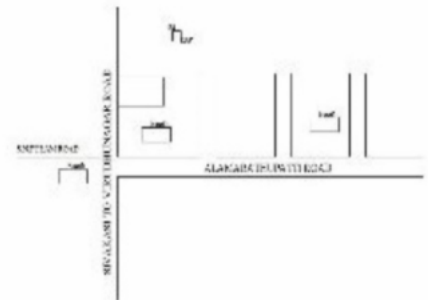

Google Map View

Polling Station Building Front View

Polling Station Front View

Cad View

Cad Drawing

Key MAP View

key map

சட்டமன்றத் தொகுதியின் எண் மற்றும் பெயர் : 205-சிவகாசி
பிரிவு எண் மற்றும் பெயர் 1-சிவகாசி மாநகராட்சி - வார்டு 4, 15 ஆலமரத்துப்பட்டி ரோடு