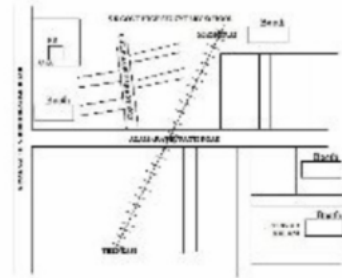

Google Map View

Polling Station Building Front View

Polling Station Front View

Cad View

Key MAP View

Cad Drawing

key map

சட்டமன்றத் தொகுதியின் எண் மற்றும் பெயர் : 205-சிவகாசி
பிரிவு எண் மற்றும் பெயர் 1-சிவகாசி மாநகராட்சி - வார்டு 4 பெரியார்காலனி