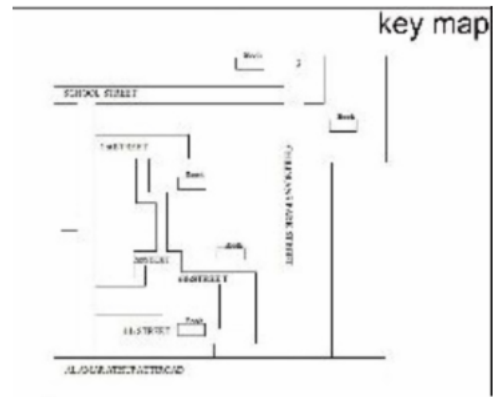

Key MAP View