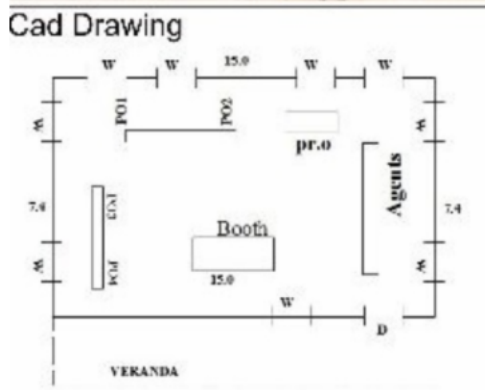

Google Map View

Polling Station Building Front View

Polling Station Front View

Cad View

Key MAP View

1 பெயர் : முத்துராஜ் தந்தை பெயர்: குமார் வீட்டு எண் : 1 வயது : 26 பாலினம் : ஆண்	IRG2382323 Photo is available	2 பெயர் : யுவராஜ் தந்தை பெயர்: குமார் வீட்டு எண் : 1 வயது : 23 பாலினம் : ஆண்	IRG2382257 Photo is available	3 பெயர் : பாண்டியராஜன் தந்தை பெயர்: பொன்னுச்சாமி வீட்டு எண் : 2 வயது : 58 பாலினம் : ஆண்	IRG0657098 Photo is available
4 பெயர் : கோமதி கணவர் பெயர்: ராமமூர்த்தி வீட்டு எண் : 2 வயது : 50 பாலினம் : பெண்	IRG2130276 Photo is available	5 பெயர் : பாண்டீஸ்வரி தந்தை பெயர்: வேலுசாமி வீட்டு எண் : 2 வயது : 25 பாலினம் : பெண்	IRG2321412 Photo is available	6 பெயர் : காளீஸ்வரி கணவர் பெயர்: கார்த்திக் வீட்டு எண் : 2-4 வயது : 34 பாலினம் : பெண்	IRG0820415 Photo is available
7 பெயர் : பவுந்தாய் கணவர் பெயர்: கிருஷ்ணமூர்த்தி வீட்டு எண் : 2A வயது : 46 பாலினம் : பெண்	IRG0820621 Photo is available	8 பெயர் : ராமலட்சுமி கணவர் பெயர்: குருசாமி வீட்டு எண் : 2A வயது : 41 பாலினம் : பெண்	IRG0820258 Photo is available	9 பெயர் : சக்திவேல் தந்தை பெயர்: பரமசிவம் வீட்டு எண் : 2B வயது : 65 பாலினம் : ஆண்	IRG2130284 Photo is available
10 பெயர் : மாரியம்மாள் கணவர் பெயர்: சக்திவேல் வீட்டு எண் : 2B வயது : 56 பாலினம் : பெண்	IRG2130292 Photo is available	11 பெயர் : சூசைமரியதாஸ் தந்தை பெயர்: தேவசகாயம் வீட்டு எண் : 2B வயது : 53 பாலினம் : ஆண்	DPH3955036 Photo is available	12 பெயர் : லீலா கணவர் பெயர்: சூசைமரியதாஸ் வீட்டு எண் : 2B வயது : 46 பாலினம் : பெண்	DPH3952827 Photo is available
13 பெயர் : உமா மகேஸ்வரி தாயின் பெயர்: சக்திஸ்வரி வீட்டு எண் : 2பி, வயது : 19 பாலினம் : பெண்	IRG2635357 Photo is available	14 பெயர் : குருசாமி பிள்ளை தந்தை பெயர்: சண்முகம்பிள்ளை வீட்டு எண் : 2D வயது : 52 பாலினம் : ஆண்	IRG2130300 Photo is available	15 பெயர் : கணேசன் தந்தை பெயர்: அண்ணாமலை வீட்டு எண் : 3 வயது : 57 பாலினம் : ஆண்	IRG0524512 Photo is available
16 பெயர் : ஜெயலட்சுமி கணவர் பெயர்: கணேசன் வீட்டு எண் : 3 வயது : 49 பாலினம் : பெண்	IRG0524447 Photo is available	17 பெயர் : நாச்சியாரம்மாள் கணவர் பெயர்: குருநாதன் வீட்டு எண் : 3 வயது : 45 பாலினம் : பெண்	IRG1642339 Photo is available	18 பெயர் : அன்னக்கிளி கணவர் பெயர்: பாண்டி பிரபு வீட்டு எண் : 3 வயது : 34 பாலினம் : பெண்	IRG0820407 Photo is available
19 பெயர் : பிச்சைமாரி தந்தை பெயர்: நாகலிங்கம் வீட்டு எண் : 3 வயது : 33 பாலினம் : பெண்	IRG0820217 Photo is available	20 பெயர் : சத்தியசெல்வம் தந்தை பெயர்: ராமசாமி வீட்டு எண் : 3 வயது : 33 பாலினம் : ஆண்	IRG0820225 Photo is available	21 பெயர் : ராஜராஜேஸ்வரி தந்தை பெயர்: முருகேசன் வீட்டு எண் : 3-A வயது : 29 பாலினம் : பெண்	IRG1516343 Photo is available
22 பெயர் : மாரியப்பன் தந்தை பெயர்: சுடலைமுத்துசெட்டியார் வீட்டு எண் : 5 வயது : 78 பாலினம் : ஆண்	IRG2130318 Photo is available	23 பெயர் : முத்துமாரி தந்தை பெயர்: மாரியப்பன் வீட்டு எண் : 5 வயது : 42 பாலினம் : பெண்	DPH2274405 Photo is available	24 பெயர் : பாண்டீஸ்வரி ச தந்தை பெயர்: சக்திவேல் வீட்டு எண் : 5-B வயது : 34 பாலினம் : பெண்	IRG0820191 Photo is available
25 பெயர் : பாண்டிலட்சுமி தந்தை பெயர்: சக்திவேல் வீட்டு எண் : 5-B வயது : 33 பாலினம் : பெண்	IRG0820209 Photo is available	26 பெயர் : ராஜேஸ்வரி கணவர் பெயர்: குருசாமி வீட்டு எண் : 6 வயது : 54 பாலினம் : பெண்	DPH2274413 Photo is available	27 பெயர் : செல்வம் தந்தை பெயர்: குருசாமி வீட்டு எண் : 6 வயது : 37 பாலினம் : ஆண்	IRG0361121 Photo is available
28 பெயர் : மகேஸ்வரி தந்தை பெயர்: குருசாமி வீட்டு எண் : 6 வயது : 35 பாலினம் : பெண்	IRG0361113 Photo is available	29 பெயர் : ராஜவேல் தாயின் பெயர்: கிருஷ்ணம்மாள் வீட்டு எண் : 6 வயது : 33 பாலினம் : ஆண்	IRG0820373 Photo is available	30 பெயர் : மாரீஸ்வரன் தந்தை பெயர்: குருசாமி வீட்டு எண் : 6 வயது : 32 பாலினம் : ஆண்	IRG0820316 Photo is available