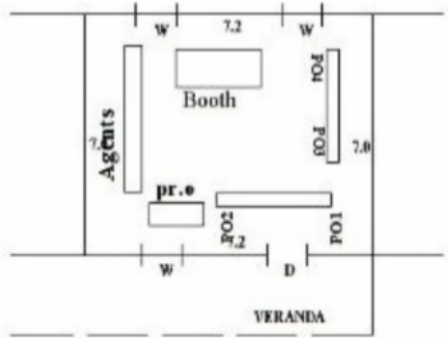

Google Map View

Polling Station Building Front View

Polling Station Front View

Cad View

Cad Drawing

Key MAP View

key map

சட்டமன்றத் தொகுதியின் எண் மற்றும் பெயர் : 205-சிவகாசி
பிரிவு எண் மற்றும் பெயர் 1-சிவகாசி மாநகராட்சி - வார்டு 3 அண்ணாகாலனி வடபகுதி