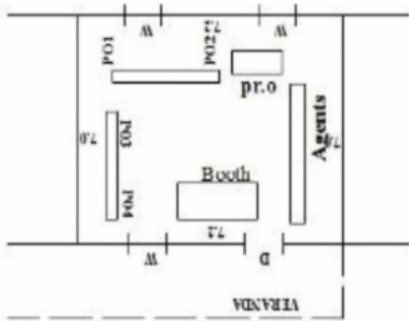

Google Map View

Polling Station Building Front View

Polling Station Front View

Cad View

Cad Drawing

Key MAP View

key map

சட்டமன்றத் தொகுதியின் எண் மற்றும் பெயர் : 205-சிவகாசி  
பிரிவு எண் மற்றும் பெயர் 1-சிவகாசி மாநகராட்சி - வார்டு 17 தரகன் தோட்டத்தெரு