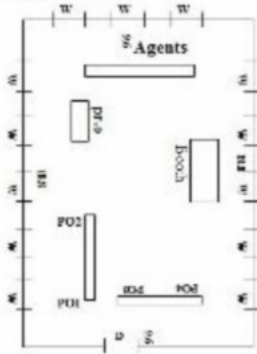

Google Map View

Polling Station Building Front View

Polling Station Front View

Cad View

Cad Drawing

Key MAP View

key map

சட்டமன்றத் தொகுதியின் எண் மற்றும் பெயர் : 205-சிவகாசி  
பிரிவு எண் மற்றும் பெயர் 1-சிவகாசி மாநகராட்சி - வார்டு 23 பள்ளபட்டி ரோடு