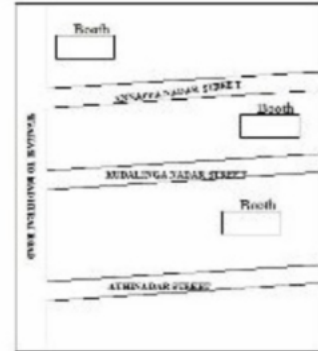

Google Map View

Polling Station Building Front View

Polling Station Front View

Cad View

Cad Drawing

Key MAP View

key map

சட்டமன்றத் தொகுதியின் எண் மற்றும் பெயர் : 205-சிவகாசி பிரிவு எண் மற்றும் பெயர் 1-சிவகாசி மாநகராட்சி - வார்டு 23 பள்ளபட்டி ரோடு (பகுதி) திருவள்ளூர் காலனி மற்றும் பதுவை நகர்