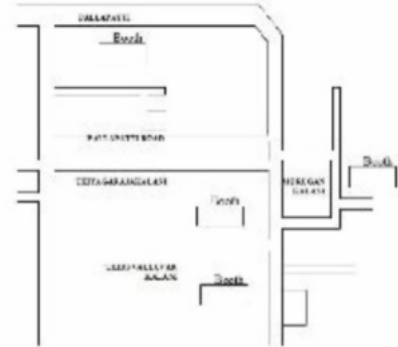

Google Map View

Polling Station Building Front View

Polling Station Front View

Cad View

Cad Drawing

Key MAP View

key map

1 பெயர் : முனியாண்டி தந்தை பெயர்: கணபதி வீட்டு எண் : 1 வயது : 54 பாலினம் : ஆண் Photo is available	IRG0705335	2 பெயர் : மாரியம்மாள் கணவர் பெயர்: முனியாண்டி வீட்டு எண் : 1 வயது : 51 பாலினம் : பெண் Photo is available	IRG0705327	3 பெயர் : விஜயகுமார் தந்தை பெயர்: மாரியப்பன் வீட்டு எண் : 1 வயது : 48 பாலினம் : ஆண் Photo is available	IRG0825679
4 பெயர் : வசந்தா கணவர் பெயர்: விஜயகுமார் வீட்டு எண் : 1 வயது : 42 பாலினம் : பெண் Photo is available	IRG0825653	5 பெயர் : பிரபாகரன் தந்தை பெயர்: சுப்பையா வீட்டு எண் : 1-614 வயது : 70 பாலினம் : ஆண் Photo is available	DPH4872024	6 பெயர் : தனபரியா தந்தை பெயர்: மோகன்தாஸ் வீட்டு எண் : 2-336 வயது : 28 பாலினம் : பெண் Photo is available	IRG1421684
7 பெயர் : தனசேகர் தந்தை பெயர்: மோகன்தாஸ் வீட்டு எண் : 5-336 வயது : 30 பாலினம் : ஆண் Photo is available	IRG1298843	8 பெயர் : கார்த்தீஸ்வரி கணவர் பெயர்: சந்தனக்குமார் வீட்டு எண் : 5-336-M-2 வயது : 34 பாலினம் : பெண் Photo is available	IRG0825935	9 பெயர் : காளியம்மாள் கணவர் பெயர்: கிருஷ்ணசாமி வீட்டு எண் : 5-337 வயது : 66 பாலினம் : பெண் Photo is available	DPH4957445
10 பெயர் : ராஜ்ஜி தந்தை பெயர்: கருப்பசாமி வீட்டு எண் : 5-687-1 வயது : 31 பாலினம் : ஆண் Photo is available	IRG1229046	11 பெயர் : கவிதா கணவர் பெயர்: முருகன் வீட்டு எண் : 6-983c வயது : 46 பாலினம் : பெண் Photo is available	IRG0980938	12 பெயர் : முருகன் தந்தை பெயர்: அழகர் வீட்டு எண் : 6-1079-C வயது : 51 பாலினம் : ஆண் Photo is available	IRG1362870
13 பெயர் : மாரியம்மாள் கணவர் பெயர்: முருகன் வீட்டு எண் : 6-1079-C வயது : 49 பாலினம் : பெண் Photo is available	IRG1362938	14 பெயர் : முனியம்மாள் கணவர் பெயர்: ரகுநாதன் வீட்டு எண் : 20ஏ (2) வயது : 48 பாலினம் : பெண் Photo is available	IRG0032458	15 பெயர் : வெள்ளத்துரை தந்தை பெயர்: காளியப்பன் வீட்டு எண் : 28 வயது : 47 பாலினம் : ஆண் Photo is available	IRG0826818
16 பெயர் : முனியம்மாள் கணவர் பெயர்: வெள்ளத்துரை வீட்டு எண் : 28 வயது : 42 பாலினம் : பெண் Photo is available	IRG0826800	17 பெயர் : கணேஷ்பரம் தந்தை பெயர்: நல்லையா வீட்டு எண் : 30 வயது : 46 பாலினம் : ஆண் Photo is available	DPH2277804	18 பெயர் : பாண்டியராஜ் தந்தை பெயர்: திருப்பதி வீட்டு எண் : 33-4 வயது : 35 பாலினம் : ஆண் Photo is available	IRG1228733
19 பெயர் : முனீஸ்வரன் தந்தை பெயர்: முனியாண்டி வீட்டு எண் : 33-B வயது : 32 பாலினம் : ஆண் Photo is available	IRG1228931	20 பெயர் : கருப்பசாமி தந்தை பெயர்: அர்ச்சுனன் வீட்டு எண் : 36-16A வயது : 44 பாலினம் : ஆண் Photo is available	IRG0825497	21 பெயர் : ஜமுனா கணவர் பெயர்: பிரபாகரன் வீட்டு எண் : 61A வயது : 63 பாலினம் : பெண் Photo is available	DPH4872032
22 பெயர் : வினோத்துமார் செ தந்தை பெயர்: செல்வம் வீட்டு எண் : 63அ வயது : 30 பாலினம் : ஆண் Photo is available	IRG2467926	23 பெயர் : நிஷா கணவர் பெயர்: பிரபாகரன் வீட்டு எண் : 82பி வயது : 40 பாலினம் : பெண் Photo is available	IRG2202828	24 பெயர் : அர்ச்சுனன் தந்தை பெயர்: கருப்பசாமி வீட்டு எண் : 99A வயது : 67 பாலினம் : ஆண் Photo is available	IRG0825505
25 பெயர் : ராஜ்குமார் தந்தை பெயர்: அந்தோணிசுருஸ் வீட்டு எண் : 136-1 வயது : 41 பாலினம் : ஆண் Photo is available	DPH4957338	26 பெயர் : ஜோதி லட்சுமி கணவர் பெயர்: சுரேஷ் வீட்டு எண் : 150 வயது : 37 பாலினம் : பெண் Photo is available	IRG0825745	27 பெயர் : இம்மானுவேல் தந்தை பெயர்: தங்கவேல் வீட்டு எண் : 171-378 வயது : 53 பாலினம் : ஆண் Photo is available	IRG0825950
28 பெயர் : சுபாஷ் தந்தை பெயர்: இம்மானுவேல் வீட்டு எண் : 171-378 வயது : 26 பாலினம் : ஆண் Photo is available	IRG1585991	29 பெயர் : திவ்யா தந்தை பெயர்: இம்மானுவேல் வீட்டு எண் : 171/378 வயது : 23 பாலினம் : பெண் Photo is available	IRG2491710	30 பெயர் : முருகேஸ்வரி கணவர் பெயர்: சுந்தர் வீட்டு எண் : 189 வயது : 37 பாலினம் : பெண் Photo is available	IRG1099977