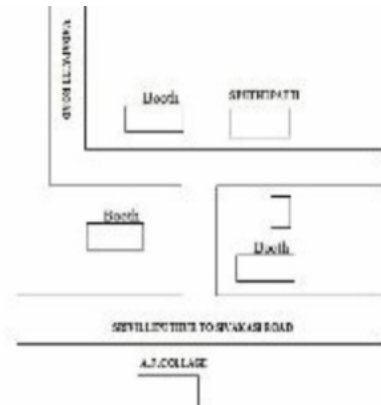

Cad View

Key MAP View