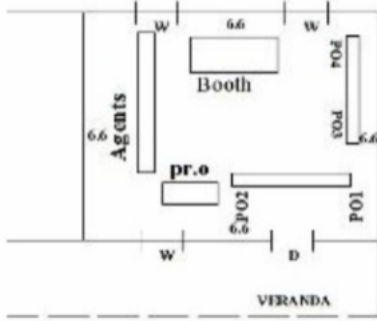

Google Map View

Polling Station Building Front View

Polling Station Front View

Cad View

Key MAP View

Cad Drawing

key map

1 பெயர் : பாலையா தந்தை பெயர்: அமிர்தம் வீட்டு எண் : 1 வயது : 69 பாலினம் : ஆண் Photo is available IRG1103506	2 பெயர் : ரோகினி கணவர் பெயர்: ஞானப்பிரகாசம் வீட்டு எண் : 1 வயது : 43 பாலினம் : பெண் Photo is available IRG0379289	3 பெயர் : கிருஷ்ணியாள் தந்தை பெயர்: அந்தோணிசாமி வீட்டு எண் : 1 வயது : 30 பாலினம் : பெண் Photo is available IRG1103399
4 பெயர் : சரவணக்குமார் தந்தை பெயர்: பாஸ்கர் வீட்டு எண் : 1 வயது : 30 பாலினம் : ஆண் Photo is available IRG1103407	5 பெயர் : மணிமேகலை கணவர் பெயர்: தாவீது தாவீது வீட்டு எண் : 1/2 வயது : 26 பாலினம் : பெண் Photo is available IRG2224319	6 பெயர் : கிருஷ்ணமூர்த்தி தந்தை பெயர்: அன்புராஜ் வீட்டு எண் : 1-3 வயது : 35 பாலினம் : ஆண் Photo is available IRG0379362
7 பெயர் : செல்வராஜ் தந்தை பெயர்: குமார் வீட்டு எண் : 2-885 வயது : 30 பாலினம் : ஆண் Photo is available IRG1103423	8 பெயர் : கார்த்தீஸ்வரி கணவர் பெயர்: பழனிசாமி வீட்டு எண் : 2-2683 வயது : 62 பாலினம் : பெண் Photo is available IRG1698224	9 பெயர் : ராமலட்சுமி கணவர் பெயர்: மாரிச்சாமி வீட்டு எண் : 3 வயது : 47 பாலினம் : பெண் Photo is available IRG0379065
10 பெயர் : மேரி கணவர் பெயர்: மாரியப்பன் வீட்டு எண் : 3-3 வயது : 36 பாலினம் : பெண் Photo is available IRG1230085	11 பெயர் : பாண்டியராஜன் தந்தை பெயர்: தாழைமுத்துராஜன் வீட்டு எண் : 3-11 வயது : 41 பாலினம் : ஆண் Photo is available IRG0707117	12 பெயர் : ஜெனி கிறிஸ்டோபர் சா தந்தை பெயர்: சார்லி தா வீட்டு எண் : 3/சி வயது : 25 பாலினம் : பெண் Photo is available IRG2613008
13 பெயர் : ஜோசப் தந்தை பெயர்: சூசை வீட்டு எண் : 5A வயது : 72 பாலினம் : ஆண் Photo is available IRG0527457	14 பெயர் : அர்ச்சுனா தந்தை பெயர்: அந்தோனி வீட்டு எண் : 5ஏ வயது : 24 பாலினம் : பெண் Photo is available IRG2413581	15 பெயர் : தனலட்சுமி தந்தை பெயர்: அருள்ராஜ் வீட்டு எண் : 7/184 வயது : 29 பாலினம் : பெண் Photo is available IRG2550648
16 பெயர் : எம் ராகுல் தந்தை பெயர்: கே மகேந்திரன் கே மகேந்திரன் வீட்டு எண் : 8/88/E/146 வயது : 19 பாலினம் : ஆண் Photo is available IRG2597490	17 பெயர் : மாரியப்பன் தந்தை பெயர்: குருசாமிபிள்ளை வீட்டு எண் : 11 வயது : 57 பாலினம் : ஆண் Photo is available IRG1889021	18 பெயர் : சபிராஜன் தந்தை பெயர்: துரைராஜ் வீட்டு எண் : 11 வயது : 39 பாலினம் : ஆண் Photo is available IRG0379453
19 பெயர் : பானுப்பிரியா கணவர் பெயர்: பாபு வீட்டு எண் : 11-4 வயது : 31 பாலினம் : பெண் Photo is available IRG1363795	20 பெயர் : முத்துக்குமாரசாமி தந்தை பெயர்: அருள்ராஜ் வீட்டு எண் : 11ஏ1 வயது : 51 பாலினம் : ஆண் Photo is available IRG0379750	21 பெயர் : சண்முகலட்சுமி கணவர் பெயர்: குழந்தைசாமி வீட்டு எண் : 11ஏ1 வயது : 42 பாலினம் : பெண் Photo is available IRG0379743
22 பெயர் : மனோஜ் தந்தை பெயர்: முத்துகுமாரசாமி வீட்டு எண் : 11ஏ1 வயது : 20 பாலினம் : ஆண் Photo is available IRG2524122	23 பெயர் : பாண்டியம்மாள் க கணவர் பெயர்: கருப்பசாமி வீட்டு எண் : 12/1 இ வயது : 72 பாலினம் : பெண் Photo is available IRG2612406	24 பெயர் : பன்னீர் செல்வம் தந்தை பெயர்: மணிகண்டன் வீட்டு எண் : 13 வயது : 24 பாலினம் : ஆண் Photo is available IRG2224004
25 பெயர் : இ பாக்கியராஜ் தந்தை பெயர்: இஸ்ரவேல் வீட்டு எண் : 13/1-8 வயது : 50 பாலினம் : ஆண் Photo is available IRG2466613	26 பெயர் : பா ஜான்சிராணி கணவர் பெயர்: பாக்கியராஜ் வீட்டு எண் : 13/1-8 வயது : 48 பாலினம் : பெண் Photo is available IRG2466605	27 பெயர் : செ வேளாங்கன்னி கணவர் பெயர்: செல்வராஜ் வீட்டு எண் : 13/1-8 வயது : 29 பாலினம் : பெண் Photo is available IRG2466647
28 பெயர் : ராமலட்சுமி தே கணவர் பெயர்: தேவகிருபை வீட்டு எண் : 13/1-8 வயது : 29 பாலினம் : பெண் Photo is available IRG2514156	29 பெயர் : பா தேவகிருபை தந்தை பெயர்: பாக்கியராஜ் வீட்டு எண் : 13/1-8 வயது : 28 பாலினம் : ஆண் Photo is available IRG2469054	30 பெயர் : ஜெனிபர் பா தந்தை பெயர்: பாக்கியராஜ் வீட்டு எண் : 13/1-8 வயது : 23 பாலினம் : பெண் Photo is available IRG2466621