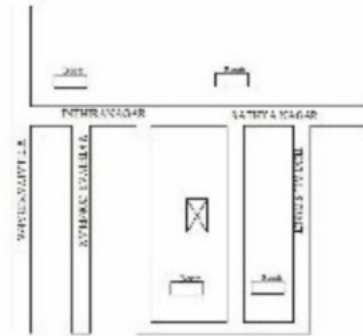

Google Map View

Polling Station Building Front View

Polling Station Front View

Cad View

Key MAP View

Cad Drawing

key map

1 பெயர் : ரவி தந்தை பெயர்: மைக்கேல்ராஜ் வீட்டு எண் : 1 வயது : 55 பாலினம் : ஆண்	DPH1826619 Photo is available	2 பெயர் : முனியசாமி தந்தை பெயர்: ஆரோக்கியசாமி வீட்டு எண் : 1 வயது : 50 பாலினம் : ஆண்	IRG0529933 Photo is available	3 பெயர் : குருவம்மாள் கணவர் பெயர்: வேல்முருகன் வீட்டு எண் : 1 வயது : 49 பாலினம் : பெண்	IRG0529982 Photo is available
4 பெயர் : சின்னமுனியாண்டி தந்தை பெயர்: குருசாமி வீட்டு எண் : 1 வயது : 49 பாலினம் : ஆண்	IRG0530311 Photo is available	5 பெயர் : கருப்பசாமி தந்தை பெயர்: மாணிக்கம் வீட்டு எண் : 1 வயது : 47 பாலினம் : ஆண்	IRG0530220 Photo is available	6 பெயர் : ஸ்தேவான் தந்தை பெயர்: மைக்கேல்ராஜ் வீட்டு எண் : 1 வயது : 44 பாலினம் : ஆண்	DPH2340578 Photo is available
7 பெயர் : வேல்கனி கணவர் பெயர்: சின்னமுனியாண்டி வீட்டு எண் : 1 வயது : 44 பாலினம் : பெண்	IRG0529909 Photo is available	8 பெயர் : தனசிங் தந்தை பெயர்: மைக்கேல்ராஜ் வீட்டு எண் : 1 வயது : 43 பாலினம் : ஆண்	DPH2342863 Photo is available	9 பெயர் : கோமு கணவர் பெயர்: அந்தோணி வீட்டு எண் : 1 வயது : 41 பாலினம் : பெண்	IRG1230812 Photo is available
10 பெயர் : தங்கபாண்டி தந்தை பெயர்: அறிவழகன் வீட்டு எண் : 1 வயது : 39 பாலினம் : ஆண்	IRG0530303 Photo is available	11 பெயர் : முனீஸ்வரி கணவர் பெயர்: செந்தில்குமார் வீட்டு எண் : 1 வயது : 39 பாலினம் : பெண்	IRG0530527 Photo is available	12 பெயர் : விஜயராஜ் தந்தை பெயர்: வேதமுத்து வீட்டு எண் : 1 வயது : 35 பாலினம் : ஆண்	IRG0530352 Photo is available
13 பெயர் : சதீஷ் தந்தை பெயர்: தோமஸ் வீட்டு எண் : 1-23-C வயது : 30 பாலினம் : ஆண்	IRG1104785 Photo is available	14 பெயர் : அமுதா கணவர் பெயர்: சிம்சோன் வீட்டு எண் : 1A வயது : 43 பாலினம் : பெண்	DPH2345098 Photo is available	15 பெயர் : திருப்பதி தந்தை பெயர்: பால்பாண்டியன் வீட்டு எண் : 2 வயது : 35 பாலினம் : ஆண்	IRG0530204 Photo is available
16 பெயர் : ஜெகதீஸ்வரன் சா தந்தை பெயர்: சார்லி ஏ வீட்டு எண் : 2/42 சத்யாநகர் வயது : 19 பாலினம் : ஆண்	IRG2594950 Photo is available	17 பெயர் : முருகன் தந்தை பெயர்: வேல் வீட்டு எண் : 2-86 வயது : 51 பாலினம் : ஆண்	IRG0381624 Photo is available	18 பெயர் : செல்வி கணவர் பெயர்: முருகன் வீட்டு எண் : 2-86 வயது : 48 பாலினம் : பெண்	IRG0381616 Photo is available
19 பெயர் : குருவத்தாய் கணவர் பெயர்: தம்பிதுரை வீட்டு எண் : 2A வயது : 58 பாலினம் : பெண்	IRG0165506 Photo is available	20 பெயர் : சந்தனமாரி கணவர் பெயர்: கணேசன் வீட்டு எண் : 4- வயது : 45 பாலினம் : பெண்	IRG0659813 Photo is available	21 பெயர் : வேளாங்கன்னி கணவர் பெயர்: செல்லையா வீட்டு எண் : 5 வயது : 68 பாலினம் : பெண்	IRG1970516 Photo is available
22 பெயர் : ராஜலட்சுமி தந்தை பெயர்: செல்லையா வீட்டு எண் : 5 வயது : 46 பாலினம் : பெண்	DPH2340941 Photo is available	23 பெயர் : ஹென்றி காட்வின் தேவராஜ் தந்தை பெயர்: இன்பராஜ் வீட்டு எண் : 5A வயது : 38 பாலினம் : ஆண்	IRG0530253 Photo is available	24 பெயர் : ரூபன் துரை தர்மராஜ் தந்தை பெயர்: இன்பராஜ் வீட்டு எண் : 5A வயது : 36 பாலினம் : ஆண்	IRG0529842 Photo is available
25 பெயர் : ராஜா தந்தை பெயர்: செட்டி வீட்டு எண் : 6 வயது : 39 பாலினம் : ஆண்	IRG0985887 Photo is available	26 பெயர் : கார்த்தீஸ்வரி கணவர் பெயர்: ராஜா வீட்டு எண் : 6 வயது : 25 பாலினம் : பெண்	IRG2454486 Photo is available	27 பெயர் : ஆனந்த ஜோதி தந்தை பெயர்: இம்மானுவேல் வீட்டு எண் : 6 - 3 வயது : 24 பாலினம் : பெண்	IRG1644780 Photo is available
28 பெயர் : குணசேகரன் தந்தை பெயர்: பெரியபாண்டி வீட்டு எண் : 7 வயது : 48 பாலினம் : ஆண்	IRG0165100 Photo is available	29 பெயர் : உமா மகேஸ்வரி தந்தை பெயர்: தம்பித்துரை வீட்டு எண் : 7 வயது : 37 பாலினம் : பெண்	IRG0708438 Photo is available	30 பெயர் : தம்பிதுரை தந்தை பெயர்: முத்தையா வீட்டு எண் : 7-2A வயது : 57 பாலினம் : ஆண்	IRG0165498 Photo is available