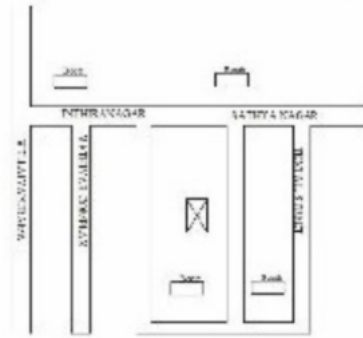

Key MAP View

key map