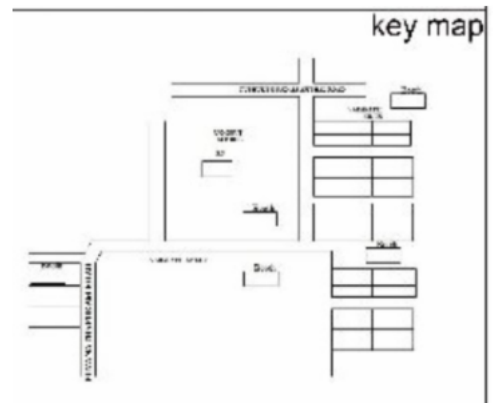

Polling Station Front View

Cad View

Key MAP View

Cad Drawing

key map

சட்டமன்றத் தொகுதியின் எண் மற்றும் பெயர் : 205-சிவகாசி
பிரிவு எண் மற்றும் பெயர் 1-வடபட்டி(வ.கி), வடபட்டி(உ), கீழூர்

1	IRG2606689	பெயர் : பாக்கியராஜ் ப தந்தை பெயர்: பச்சம்மாள் வீட்டு எண் : 1 வயது : 50 பாலினம் : பெண்	Photo is available	2	IRG2606531	பெயர் : ராமுத்தாய் பா கணவர் பெயர்: பாக்கியராஜ் வீட்டு எண் : 1 வயது : 45 பாலினம் : பெண்	Photo is available	3	IRG0785642	பெயர் : ரோஸ்மேரி கணவர் பெயர்: பாலையா வீட்டு எண் : 1 வயது : 36 பாலினம் : பெண்	Photo is available
4	IRG0956631	பெயர் : சின்னமுத்து தந்தை பெயர்: சக்கரை வீட்டு எண் : 1 வயது : 34 பாலினம் : பெண்	Photo is available	5	IRG0785154	பெயர் : பொன்னுச்சாமி தந்தை பெயர்: கணேசன் வீட்டு எண் : 1 வயது : 34 பாலினம் : ஆண்	Photo is available	6	IRG1072206	பெயர் : கணேஷ்வரி தந்தை பெயர்: கணேசன் வீட்டு எண் : 1 வயது : 33 பாலினம் : பெண்	Photo is available
7	IRG2606523	பெயர் : சந்தனமுனிஸ்வரி மு தந்தை பெயர்: முத்தையா வீட்டு எண் : 1 வயது : 22 பாலினம் : பெண்	Photo is available	8	IRG2553998	பெயர் : ஜெய மருது பொ தந்தை பெயர்: பொண்ணு முத்து வீட்டு எண் : 1 வயது : 21 பாலினம் : ஆண்	Photo is available	9	IRG0322180	பெயர் : வீரலட்சுமி கணவர் பெயர்: கணேசமூர்த்தி வீட்டு எண் : 1-1 வயது : 35 பாலினம் : பெண்	Photo is available
10	IRG1615848	பெயர் : பண்டலஸ்வரன் தந்தை பெயர்: ஞானம் வீட்டு எண் : 1-1 வயது : 25 பாலினம் : ஆண்	Photo is available	11	IRG2331064	பெயர் : பாண்டிமாறன் தந்தை பெயர்: ஞானம் வீட்டு எண் : 1/1 வயது : 23 பாலினம் : ஆண்	Photo is available	12	IRG2551661	பெயர் : அன்னராஜ் அ தந்தை பெயர்: அருளானந்தம் வீட்டு எண் : 1/1 வயது : 22 பாலினம் : ஆண்	Photo is available
13	IRG0322040	பெயர் : முனிஸ்வரி கணவர் பெயர்: பரமசிவம் வீட்டு எண் : 1-2 வயது : 38 பாலினம் : பெண்	Photo is available	14	IRG1615897	பெயர் : மணிகண்டன் தந்தை பெயர்: சுப்புராஜ் வீட்டு எண் : 1-2 வயது : 26 பாலினம் : ஆண்	Photo is available	15	IRG2411866	பெயர் : கணேஷ் பாண்டி தந்தை பெயர்: சுப்பு ராஜ் வீட்டு எண் : 1/2 வயது : 22 பாலினம் : ஆண்	Photo is available
16	IRG1616077	பெயர் : கவிதா ப தந்தை பெயர்: பரமசிவம் க வீட்டு எண் : 1/2 ஏ வயது : 25 பாலினம் : பெண்	Photo is available	17	IRG0322057	பெயர் : அமராவதி தந்தை பெயர்: காளிசாமி வீட்டு எண் : 1-4 வயது : 36 பாலினம் : பெண்	Photo is available	18	IRG1616036	பெயர் : கருப்பசாமி தந்தை பெயர்: கணேசன் வீட்டு எண் : 1-4 வயது : 26 பாலினம் : ஆண்	Photo is available
19	IRG2260362	பெயர் : காளிமுத்து தந்தை பெயர்: கணேசன் வீட்டு எண் : 1/4 வயது : 24 பாலினம் : ஆண்	Photo is available	20	IRG2648350	பெயர் : கனக லக்ஷ்மி க தந்தை பெயர்: கணேசன் வீட்டு எண் : 1-4 வயது : 19 பாலினம் : பெண்	Photo is available	21	IRG0690750	பெயர் : கருப்பசாமி தந்தை பெயர்: ரெங்கநாதன் வீட்டு எண் : 1-5 வயது : 40 பாலினம் : ஆண்	Photo is available
22	IRG0690784	பெயர் : மாரியம்மாள் கணவர் பெயர்: கருப்பசாமி வீட்டு எண் : 1-5 வயது : 35 பாலினம் : பெண்	Photo is available	23	IRG1072156	பெயர் : பழனிசெல்வி கணவர் பெயர்: பிள்ளையார் வீட்டு எண் : 1-6 வயது : 39 பாலினம் : பெண்	Photo is available	24	IRG0690743	பெயர் : கணேஷ்மூர்த்தி தந்தை பெயர்: ஆறுமுகம் வீட்டு எண் : 1-6 வயது : 35 பாலினம் : ஆண்	Photo is available
25	IRG2293553	பெயர் : கற்பக ராணி தந்தை பெயர்: பென்னுப்பாண்டி வீட்டு எண் : 1/8 வயது : 33 பாலினம் : பெண்	Photo is available	26	IRG1072347	பெயர் : சாந்தி தந்தை பெயர்: பொன்னுப்பாண்டி வீட்டு எண் : 1-8 வயது : 31 பாலினம் : பெண்	Photo is available	27	IRG1397876	பெயர் : முத்துகண்ணன் மூ தந்தை பெயர்: மூர்த்தி வீட்டு எண் : 1-8 வயது : 28 பாலினம் : ஆண்	Photo is available
28	IRG2293678	பெயர் : கற்பக தேவி தந்தை பெயர்: பொன்னுப்பாண்டி சிவகாசி வீட்டு எண் : 1/8 வயது : 25 பாலினம் : பெண்	Photo is available	29	IRG0322198	பெயர் : செல்வலட்சுமி தந்தை பெயர்: அண்ணாத்துரை வீட்டு எண் : 1-9 வயது : 35 பாலினம் : பெண்	Photo is available	30	IRG2405322	பெயர் : கற்பக பல்வேச குமரன் தந்தை பெயர்: கணேசன் வீட்டு எண் : 1-9 வயது : 26 பாலினம் : ஆண்	Photo is available