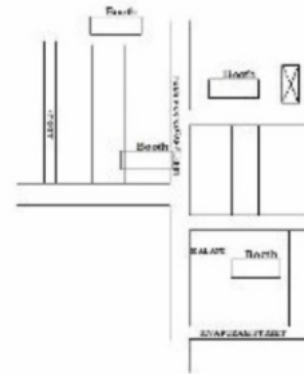

Key MAP View

key map