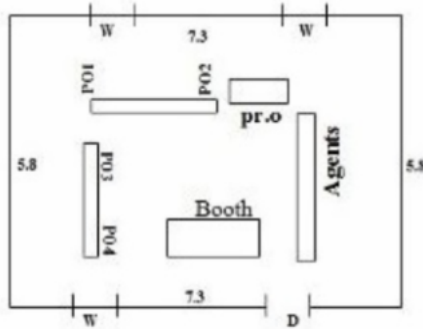

Google Map View

Polling Station Building Front View

Polling Station Front View

Cad View

Cad Drawing

Key MAP View

1 பெயர் : மு.ஜெயிமா தந்தை பெயர்: அ.முத்துராஜ் வீட்டு எண் : 2/2 வயது : 26 பாலினம் : பெண் Photo is available	IRG1701689	2 பெயர் : மு.குளோரி தந்தை பெயர்: அ.முத்துராஜ் வீட்டு எண் : 2/2 வயது : 25 பாலினம் : பெண் Photo is available	IRG1702018	3 பெயர் : சதீஷ்குமார் தந்தை பெயர்: கருப்பசாமி வீட்டு எண் : 5/2 வயது : 21 பாலினம் : ஆண் Photo is available	IRG2455715
4 பெயர் : ஜெயபிரகாஷ் தந்தை பெயர்: கணேசன் வீட்டு எண் : 8A வயது : 47 பாலினம் : ஆண் Photo is available	IRG0036012	5 பெயர் : பிளாரன்ஸ் மரியபுஷ்பம் கணவர் பெயர்: ஜெயபிரகாஷ் வீட்டு எண் : 8A வயது : 42 பாலினம் : பெண் Photo is available	IRG0036020	6 பெயர் : ரஞ்சனி தேவி தாயின் பெயர்: காவேரி வீட்டு எண் : 10/ஏ வயது : 22 பாலினம் : பெண் Photo is available	IRG2450641
7 பெயர் : சவுரி ராஜன் தந்தை பெயர்: தங்கமுருகன் வீட்டு எண் : 11 வயது : 41 பாலினம் : ஆண் Photo is available	IRG1058379	8 பெயர் : தாமோதரன் தந்தை பெயர்: கணேசன் வீட்டு எண் : 12/122 வயது : 24 பாலினம் : ஆண் Photo is available	IRG2216372	9 பெயர் : நம்மாழ்வார் தந்தை பெயர்: வெங்கடாசலம் வீட்டு எண் : 12F வயது : 60 பாலினம் : ஆண் Photo is available	IRG0036004
10 பெயர் : பானுமதி கணவர் பெயர்: நம்மாழ்வார் வீட்டு எண் : 12F வயது : 57 பாலினம் : பெண் Photo is available	IRG0035998	11 பெயர் : கௌதம் தந்தை பெயர்: பாலகிருஷ்ணன் வீட்டு எண் : 13 வயது : 29 பாலினம் : ஆண் Photo is available	IRG1728419	12 பெயர் : மல்லிகா கணவர் பெயர்: கணேசன் வீட்டு எண் : 14 வயது : 62 பாலினம் : பெண் Photo is available	IRG0036061
13 பெயர் : செல்வம் தந்தை பெயர்: கணேசன் வீட்டு எண் : 14 வயது : 45 பாலினம் : ஆண் Photo is available	IRG0036194	14 பெயர் : முருகன் தந்தை பெயர்: கர்ணன் நாடார் வீட்டு எண் : 15 வயது : 49 பாலினம் : ஆண் Photo is available	IRG1106095	15 பெயர் : மாடசாமி தந்தை பெயர்: சோமசுந்தரம் வீட்டு எண் : 16 வயது : 73 பாலினம் : ஆண் Photo is available	DPH3952041
16 பெயர் : நாகஜோதி தாயின் பெயர்: முத்துச்செல்வி வீட்டு எண் : 16 வயது : 26 பாலினம் : பெண் Photo is available	IRG1702471	17 பெயர் : ஆனந்த் தந்தை பெயர்: அய்யாசாமி வீட்டு எண் : 16 வயது : 25 பாலினம் : ஆண் Photo is available	IRG1702117	18 பெயர் : மாரியம்மாள் கணவர் பெயர்: கணேசன் வீட்டு எண் : 18 வயது : 78 பாலினம் : பெண் Photo is available	IRG0035923
19 பெயர் : கருப்பையா தந்தை பெயர்: குருநாதநாடார் வீட்டு எண் : 18 வயது : 69 பாலினம் : ஆண் Photo is available	DPH4960282	20 பெயர் : பஞ்சவர்ணம் கணவர் பெயர்: கருப்பையா வீட்டு எண் : 18 வயது : 61 பாலினம் : பெண் Photo is available	DPH4960266	# 21 பெயர் : சந்தனமகாலிங்கம் க தந்தை பெயர்: கருப்பசாமி வீட்டு எண் : 18 வயது : 42 பாலினம் : ஆண் Photo is available	DPH4960274
22 பெயர் : முகேஷ் ராஜ் தந்தை பெயர்: மூர்த்தி வீட்டு எண் : 18 வயது : 23 பாலினம் : ஆண் Photo is available	IRG2348647	23 பெயர் : காளிமுத்து பெ காளிமுத்து பெ தந்தை பெயர்: பெருமாள் பெருமாள் வீட்டு எண் : 18F வயது : 28 பாலினம் : ஆண் Photo is available	IRG2490878	24 பெயர் : கார்த்திக்குமார் தந்தை பெயர்: சங்கர் வீட்டு எண் : 20 வயது : 30 பாலினம் : ஆண் Photo is available	IRG1702588
25 பெயர் : சோமு கணவர் பெயர்: பாலகிருஷ்ணன் வீட்டு எண் : 21 வயது : 40 பாலினம் : பெண் Photo is available	IRG1106319	26 பெயர் : மஞ்சளாதேவி கணவர் பெயர்: ஆறுமுகச்சாமி வீட்டு எண் : 26 வயது : 47 பாலினம் : பெண் Photo is available	IRG1105543	27 பெயர் : தங்கமுருகேசன் தந்தை பெயர்: கடற்கரை வீட்டு எண் : 30 வயது : 71 பாலினம் : ஆண் Photo is available	IRG1058346
28 பெயர் : ராமசுப்புலட்சுமி தந்தை பெயர்: குருசாமி வீட்டு எண் : 32 வயது : 36 பாலினம் : பெண் Photo is available	IRG0036178	29 பெயர் : வசந்தகுமரி தந்தை பெயர்: செந்தில் குமார் வீட்டு எண் : 32 ஏ வயது : 24 பாலினம் : பெண் Photo is available	IRG2216398	30 பெயர் : பௌர்ணாதேவி கணவர் பெயர்: மோகன்குமார் வீட்டு எண் : 35 வயது : 44 பாலினம் : பெண் Photo is available	IRG0036053