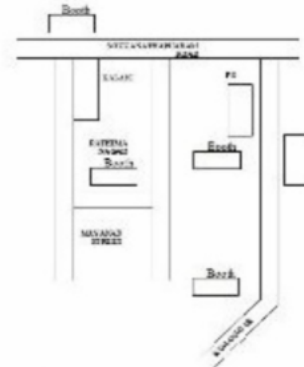

Google Map View

Polling Station Building Front View

Polling Station Front View

Cad View

Key MAP View

Cad Drawing

key map

சட்டமன்றத் தொகுதியின் எண் மற்றும் பெயர் : 205-சிவகாசி பிரிவு எண் மற்றும் பெயர் 1-சிவகாசி மாநகராட்சி - பாண்டியன் நகர் 3-வது தெரு