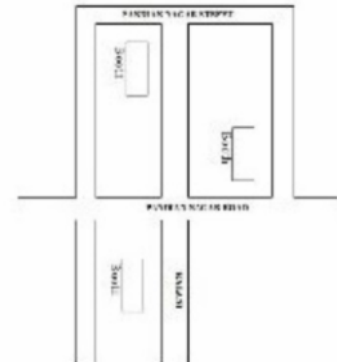

Key MAP View

key map