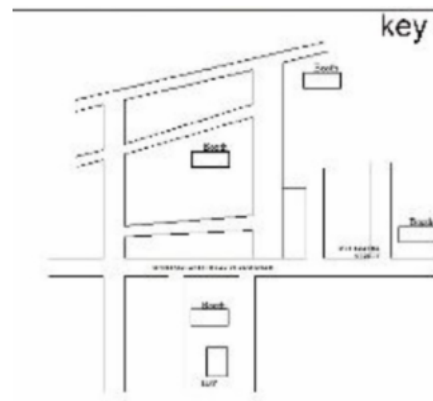

Polling Station Front View

Cad View

Cad Drawing

Key MAP View

key map

சட்டமன்றத் தொகுதியின் எண் மற்றும் பெயர் : 205-சிவகாசி  
பிரிவு எண் மற்றும் பெயர் 1-சிவகாசி மாநகராட்சி - வார்டு 9 செங்கமல நாச்சியார்புரம்ரோடு