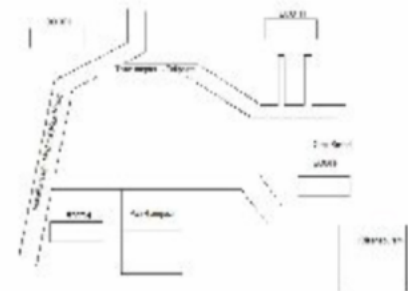

Google Map View

Polling Station Building Front View

Polling Station Front View

Cad View

Key MAP View

Cad Drawing

key map

1 பெயர் : கரண்குமார் க தந்தை பெயர்: கருப்பையா வீட்டு எண் : 1-6 வயது : 25 பாலினம் : ஆண்	ZAY1765619	Photo is available	2 பெயர் : விஜயபிரபாகரன் தந்தை பெயர்: கருப்பையா வீட்டு எண் : 1-6 வயது : 25 பாலினம் : ஆண்	ZAY1765783	Photo is available	3 பெயர் : சரவணகுமார் ஆர தந்தை பெயர்: ராமன் ஜீ வீட்டு எண் : 1-10 வயது : 43 பாலினம் : ஆண்	ZAY1783208	Photo is available
4 பெயர் : மீரா தந்தை பெயர்: சீனிவாசன் வீட்டு எண் : 1-42 வயது : 26 பாலினம் : பெண்	ZAY1183151	Photo is available	5 பெயர் : வர்ஷா தந்தை பெயர்: சுதர்சன் வீட்டு எண் : 1-52 வயது : 25 பாலினம் : பெண்	ZAY1183342	Photo is available	6 பெயர் : உமாராணி தந்தை பெயர்: ஸ்ரீராம் வீட்டு எண் : 1-60 வயது : 25 பாலினம் : பெண்	ZAY1183292	Photo is available
7 பெயர் : வருண் குமார் தந்தை பெயர்: தாமோதரன் வீட்டு எண் : 1/61 வயது : 25 பாலினம் : ஆண்	ZAY1844075	Photo is available	8 பெயர் : சுரேஷ் கிருஷ்ணா தந்தை பெயர்: செல்வராஜ் வீட்டு எண் : 1/71 வயது : 23 பாலினம் : ஆண்	ZAY1843911	Photo is available	9 பெயர் : புஷ்பலட்சுமி தந்தை பெயர்: சுப்புராம் வீட்டு எண் : 1/79 வயது : 24 பாலினம் : பெண்	ZAY1843960	Photo is available
10 பெயர் : கிருஷ்ணவேணி தந்தை பெயர்: ராஜாராம் வீட்டு எண் : 1-92 வயது : 28 பாலினம் : பெண்	ZAY1765940	Photo is available	11 பெயர் : புதியவன் தந்தை பெயர்: தங்கமணி வீட்டு எண் : 1/122 வயது : 23 பாலினம் : ஆண்	ZAY1967835	Photo is available	12 பெயர் : தங்கபாண்டி கணவர் பெயர்: தங்கமணி வீட்டு எண் : 1-123 வயது : 43 பாலினம் : பெண்	ZAY0338822	Photo is available
13 பெயர் : அஜீத்குமார் தந்தை பெயர்: புலகையன் வீட்டு எண் : 1/142 வயது : 23 பாலினம் : ஆண்	ZAY1882646	Photo is available	14 பெயர் : விஜயலட்சுமி தந்தை பெயர்: புளகையா வீட்டு எண் : 1/143 வயது : 25 பாலினம் : பெண்	ZAY1844463	Photo is available	15 பெயர் : குானகுருவம்மாள் தந்தை பெயர்: இராமன் வீட்டு எண் : 1-288-A வயது : 39 பாலினம் : பெண்	ZAY0220426	Photo is available
16 பெயர் : முத்துச்செல்வி தந்தை பெயர்: அழகர்சாமி வீட்டு எண் : 1/466 வயது : 24 பாலினம் : பெண்	ZAY1844109	Photo is available	17 பெயர் : பரணிசெல்வம் க தந்தை பெயர்: கிருஷ்ணன் வீட்டு எண் : 1/584ஏ வயது : 34 பாலினம் : ஆண்	ZAY2065449	Photo is available	18 பெயர் : சுதாகரன் தந்தை பெயர்: குணசேகரன் வீட்டு எண் : 2/54 வயது : 21 பாலினம் : ஆண்	ZAY2066066	Photo is available
19 பெயர் : கணேசமூர்த்தி தாயின் பெயர்: மகாலட்சுமி வீட்டு எண் : 2-273 வயது : 26 பாலினம் : ஆண்	ZAY1765874	Photo is available	20 பெயர் : மகேஷ் ஆனந்தி தாயின் பெயர்: மகாலட்சுமி வீட்டு எண் : 2-273 வயது : 24 பாலினம் : பெண்	ZAY1784594	Photo is available	21 பெயர் : ரோகினி சு தந்தை பெயர்: சுப்பையா ம வீட்டு எண் : 2-367 வயது : 24 பாலினம் : பெண்	ZAY1783216	Photo is available
22 பெயர் : ராமச்சந்திரன் தந்தை பெயர்: அழகுமலை வீட்டு எண் : 2-383 வயது : 35 பாலினம் : ஆண்	ZAY1183490	Photo is available	# 23 பெயர் : ஜெயராம் தந்தை பெயர்: பாலகிருஷ்ணன் வீட்டு எண் : 2/405 வயது : 38 பாலினம் : ஆண்	ZAY0220400	Photo is available	24 பெயர் : ராமகிருஷ்ணன் சு தந்தை பெயர்: சுந்தர்ராஜ் க வீட்டு எண் : 2-403 வயது : 25 பாலினம் : ஆண்	ZAY1765916	Photo is available
25 பெயர் : திருச்செல்வம் தந்தை பெயர்: சுந்தரராஜ் வீட்டு எண் : 2/403 வயது : 23 பாலினம் : ஆண்	ZAY2065290	Photo is available	26 பெயர் : கோபாலகண்ணன் ச தந்தை பெயர்: சங்கர மூர்த்தி வீட்டு எண் : 2-409 வயது : 27 பாலினம் : ஆண்	ZAY1767060	Photo is available	27 பெயர் : வைகுண்ட வாசுதேவன் ச தந்தை பெயர்: சங்கரமூர்த்தி வீட்டு எண் : 2-409 வயது : 25 பாலினம் : ஆண்	ZAY1767102	Photo is available
28 பெயர் : சித்ரா தேவி கணவர் பெயர்: ராம சுப்பிரமணியன் வீட்டு எண் : 2-414 வயது : 45 பாலினம் : பெண்	ZAY1783612	Photo is available	29 பெயர் : ஆதிலட்சுமி ரா தந்தை பெயர்: ராமசுப்பிரமணியன் வீட்டு எண் : 2/414 வயது : 19 பாலினம் : பெண்	ZAY2094779	Photo is available	30 பெயர் : முத்துபாண்டியம்மாள் கணவர் பெயர்: ஜெயராமன் வீட்டு எண் : 2-434 வயது : 27 பாலினம் : பெண்	ZAY1765890	Photo is available