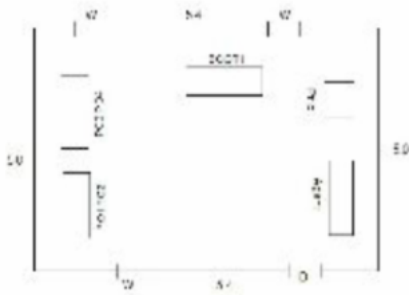

Google Map View

Polling Station Building Front View

Polling Station Front View

Cad View

Key MAP View

Cad Drawing

key map

1 பெயர் : கரண்குமார் க தந்தை பெயர்: கருப்பையா வீட்டு எண் : 1-6 வயது : 25 பாலினம் : ஆண்	ZAY1765619	Photo is available	2 பெயர் : விஜயபிரபாகரன் தந்தை பெயர்: கருப்பையா வீட்டு எண் : 1-6 வயது : 25 பாலினம் : ஆண்	ZAY1765783	Photo is available	3 பெயர் : சரவணகுமார் ஆர தந்தை பெயர்: ராமன் ஜீ வீட்டு எண் : 1-10 வயது : 43 பாலினம் : ஆண்	ZAY1783208	Photo is available
4 பெயர் : மீரா தந்தை பெயர்: சீனிவாசன் வீட்டு எண் : 1-42 வயது : 26 பாலினம் : பெண்	ZAY1183151	Photo is available	5 பெயர் : வர்ஷா தந்தை பெயர்: சுதர்சன் வீட்டு எண் : 1-52 வயது : 25 பாலினம் : பெண்	ZAY1183342	Photo is available	6 பெயர் : உமாராணி தந்தை பெயர்: ஸ்ரீராம் வீட்டு எண் : 1-60 வயது : 25 பாலினம் : பெண்	ZAY1183292	Photo is available
7 பெயர் : வருண் குமார் தந்தை பெயர்: தாமோதரன் வீட்டு எண் : 1/61 வயது : 25 பாலினம் : ஆண்	ZAY1844075	Photo is available	8 பெயர் : சுரேஷ் கிருஷ்ணா தந்தை பெயர்: செல்வராஜ் வீட்டு எண் : 1/71 வயது : 23 பாலினம் : ஆண்	ZAY1843911	Photo is available	9 பெயர் : புஷ்பலட்சுமி தந்தை பெயர்: சுப்புராம் வீட்டு எண் : 1/79 வயது : 24 பாலினம் : பெண்	ZAY1843960	Photo is available
10 பெயர் : கிருஷ்ணவேணி தந்தை பெயர்: ராஜாராம் வீட்டு எண் : 1-92 வயது : 28 பாலினம் : பெண்	ZAY1765940	Photo is available	11 பெயர் : புதியவன் தந்தை பெயர்: தங்கமணி வீட்டு எண் : 1/122 வயது : 23 பாலினம் : ஆண்	ZAY1967835	Photo is available	12 பெயர் : தங்கபாண்டி கணவர் பெயர்: தங்கமணி வீட்டு எண் : 1-123 வயது : 43 பாலினம் : பெண்	ZAY0338822	Photo is available
13 பெயர் : அஜீத்குமார் தந்தை பெயர்: புலகையன் வீட்டு எண் : 1/142 வயது : 23 பாலினம் : ஆண்	ZAY1882646	Photo is available	14 பெயர் : விஜயலட்சுமி தந்தை பெயர்: புளகையா வீட்டு எண் : 1/143 வயது : 25 பாலினம் : பெண்	ZAY1844463	Photo is available	15 பெயர் : குானகுருவம்மாள் தந்தை பெயர்: இராமன் வீட்டு எண் : 1-288-A வயது : 39 பாலினம் : பெண்	ZAY0220426	Photo is available
16 பெயர் : முத்துச்செல்வி தந்தை பெயர்: அழகர்சாமி வீட்டு எண் : 1/466 வயது : 24 பாலினம் : பெண்	ZAY1844109	Photo is available	17 பெயர் : பரணிசெல்வம் க தந்தை பெயர்: கிருஷ்ணன் வீட்டு எண் : 1/584ஏ வயது : 34 பாலினம் : ஆண்	ZAY2065449	Photo is available	18 பெயர் : சுதாகரன் தந்தை பெயர்: குணசேகரன் வீட்டு எண் : 2/54 வயது : 21 பாலினம் : ஆண்	ZAY2066066	Photo is available
19 பெயர் : கணேசமூர்த்தி தாயின் பெயர்: மகாலட்சுமி வீட்டு எண் : 2-273 வயது : 26 பாலினம் : ஆண்	ZAY1765874	Photo is available	20 பெயர் : மகேஷ் ஆனந்தி தாயின் பெயர்: மகாலட்சுமி வீட்டு எண் : 2-273 வயது : 24 பாலினம் : பெண்	ZAY1784594	Photo is available	21 பெயர் : ரோகினி சு தந்தை பெயர்: சுப்பையா ம வீட்டு எண் : 2-367 வயது : 24 பாலினம் : பெண்	ZAY1783216	Photo is available
22 பெயர் : ராமச்சந்திரன் தந்தை பெயர்: அழகுமலை வீட்டு எண் : 2-383 வயது : 35 பாலினம் : ஆண்	ZAY1183490	Photo is available	# 23 பெயர் : ஜெயராம் தந்தை பெயர்: பாலகிருஷ்ணன் வீட்டு எண் : 2/405 வயது : 38 பாலினம் : ஆண்	ZAY0220400	Photo is available	24 பெயர் : ராமகிருஷ்ணன் சு தந்தை பெயர்: சுந்தர்ராஜ் க வீட்டு எண் : 2-403 வயது : 25 பாலினம் : ஆண்	ZAY1765916	Photo is available
25 பெயர் : திருச்செல்வம் தந்தை பெயர்: சுந்தரராஜ் வீட்டு எண் : 2/403 வயது : 23 பாலினம் : ஆண்	ZAY2065290	Photo is available	26 பெயர் : கோபாலகண்ணன் ச தந்தை பெயர்: சங்கர மூர்த்தி வீட்டு எண் : 2-409 வயது : 27 பாலினம் : ஆண்	ZAY1767060	Photo is available	27 பெயர் : வைகுண்ட வாசுதேவன் ச தந்தை பெயர்: சங்கரமூர்த்தி வீட்டு எண் : 2-409 வயது : 25 பாலினம் : ஆண்	ZAY1767102	Photo is available
28 பெயர் : சித்ரா தேவி கணவர் பெயர்: ராம சுப்பிரமணியன் வீட்டு எண் : 2-414 வயது : 45 பாலினம் : பெண்	ZAY1783612	Photo is available	29 பெயர் : ஆதிலட்சுமி ரா தந்தை பெயர்: ராமசுப்பிரமணியன் வீட்டு எண் : 2/414 வயது : 19 பாலினம் : பெண்	ZAY2094779	Photo is available	30 பெயர் : முத்துபாண்டியம்மாள் கணவர் பெயர்: ஜெயராமன் வீட்டு எண் : 2-434 வயது : 27 பாலினம் : பெண்	ZAY1765890	Photo is available