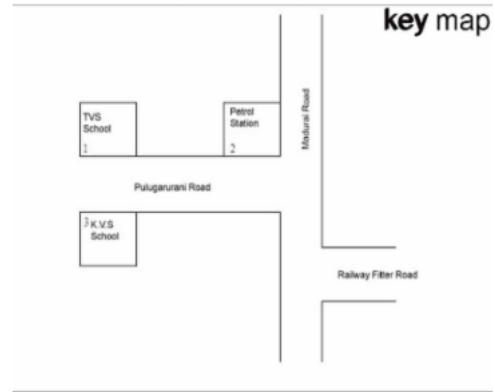

Key MAP View