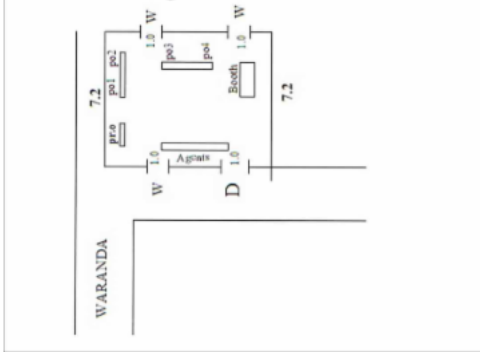

Google Map View

Polling Station Building Front View

Polling Station Front View

Cad View

Key MAP View

Cad Drawing

key map

சட்டமன்றத் தொகுதியின் எண் மற்றும் பெயர் : 206-விருதுநகர்
பிரிவு எண் மற்றும் பெயர் 1-விருதுநகர் (ந), புல்லலக்கோட்டை மெயின் ரோடு