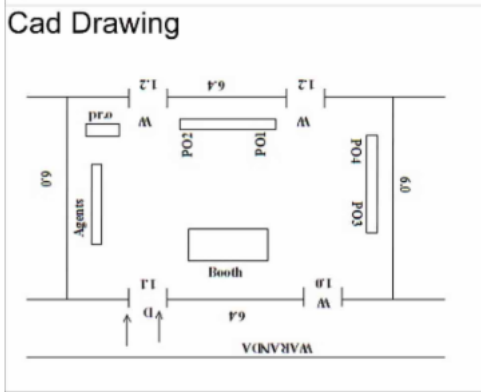

Google Map View

Polling Station Building Front View

Polling Station Front View

Cad View

Key MAP View

1 பெயர் : பால கிருஷ்ணன் தந்தை பெயர்: தங்கவேல் வீட்டு எண் : 1 வயது : 78 பாலினம் : ஆண்	ZAY1486372 Photo is available	2 பெயர் : இளங்கோவன் தந்தை பெயர்: பால கிருஷ்ணன் வீட்டு எண் : 1 வயது : 50 பாலினம் : ஆண்	ZAY1486398 Photo is available	3 பெயர் : சுரேஷ்குமார் தந்தை பெயர்: கனகராஜ் வீட்டு எண் : 1/14 வயது : 22 பாலினம் : ஆண்	ZAY1916089 Photo is available
4 பெயர் : மணிமாலா ப தந்தை பெயர்: பழனி மா வீட்டு எண் : 1/14 வயது : 22 பாலினம் : பெண்	ZAY2038271 Photo is available	5 பெயர் : கேசவராஜன் தந்தை பெயர்: பழனிச்சாமி வீட்டு எண் : 1/25 வயது : 21 பாலினம் : ஆண்	ZAY2061943 Photo is available	6 பெயர் : சிவன் தந்தை பெயர்: சந்தானம் வீட்டு எண் : 1/32ஜீ வயது : 41 பாலினம் : ஆண்	ZAY1812411 Photo is available
7 பெயர் : தினேஷ்குமார் தந்தை பெயர்: சுந்தரம் வீட்டு எண் : 1-61 வயது : 32 பாலினம் : ஆண்	ZAY0811687 Photo is available	8 பெயர் : அன்னலெட்சுமி கணவர் பெயர்: கருணாகரன் வீட்டு எண் : 1/83 வயது : 28 பாலினம் : பெண்	ZAY1225473 Photo is available	9 பெயர் : லாவன்யா கணவர் பெயர்: வைரம் வீட்டு எண் : 1A வயது : 40 பாலினம் : பெண்	ZAY0279323 Photo is available
10 பெயர் : சுப்பிரமணியன் தந்தை பெயர்: மாணிக்கம் வீட்டு எண் : 2 வயது : 72 பாலினம் : ஆண்	ZAY1486406 Photo is available	11 பெயர் : ராஜலட்சுமி கணவர் பெயர்: சுப்பிரமணியன் வீட்டு எண் : 2 வயது : 63 பாலினம் : பெண்	ZAY1486414 Photo is available	12 பெயர் : மாயக்கண்ணன் தந்தை பெயர்: சுப்பிரமணியன் வீட்டு எண் : 2 வயது : 39 பாலினம் : ஆண்	ZAY1055110 Photo is available
13 பெயர் : அபிநயா கணவர் பெயர்: மாயகண்ணன் வீட்டு எண் : 2/129 வயது : 33 பாலினம் : பெண்	ZAY1223890 Photo is available	14 பெயர் : பூமிநாதன் தந்தை பெயர்: மாணிக்கம் வீட்டு எண் : 3 வயது : 66 பாலினம் : ஆண்	ZAY1054865 Photo is available	15 பெயர் : ஜெயலட்சுமி கணவர் பெயர்: பூமிநாதன் வீட்டு எண் : 3 வயது : 56 பாலினம் : பெண்	ZAY1054873 Photo is available
16 பெயர் : மாரீஸ்வரன் தந்தை பெயர்: பூமிநாதன் வீட்டு எண் : 3 வயது : 37 பாலினம் : ஆண்	ZAY1054881 Photo is available	17 பெயர் : மாரிமுத்து தந்தை பெயர்: பெரியசுந்தரம் வீட்டு எண் : 3A வயது : 60 பாலினம் : ஆண்	ZAY1486448 Photo is available	18 பெயர் : முருகேஸ்வரி கணவர் பெயர்: மாரிமுத்து வீட்டு எண் : 3A வயது : 51 பாலினம் : பெண்	ZAY0050336 Photo is available
19 பெயர் : செல்லம்மாள் கணவர் பெயர்: கருப்பையா வீட்டு எண் : 4 வயது : 77 பாலினம் : பெண்	MNL3512696 Photo is available	20 பெயர் : வைகை ராணி கணவர் பெயர்: வீரபுத்திரன் வீட்டு எண் : 4 வயது : 57 பாலினம் : பெண்	ZAY1486455 Photo is available	S 21 பெயர் : தேவராஜ் ஜேர்சுப் தந்தை பெயர்: ஞானப்பிரகாசம் வீட்டு எண் : 4-1-B/75 வயது : 30 பாலினம் : ஆண்	ZAY0811711 Photo is available
S 22 பெயர் : விக்னேஷ் தந்தை பெயர்: அழகர் வீட்டு எண் : 4/5 வயது : 25 பாலினம் : ஆண்	ZAY1228691 Photo is available	23 பெயர் : செல்வராஜ் தந்தை பெயர்: சந்திரசேகரன் வீட்டு எண் : 4-6-E வயது : 38 பாலினம் : ஆண்	ZAY0926592 Photo is available	24 பெயர் : பாண்டி தந்தை பெயர்: சங்கரன் வீட்டு எண் : 4-6k வயது : 50 பாலினம் : ஆண்	MNL3414950 Photo is available
25 பெயர் : வெள்ளையம்மாள் தந்தை பெயர்: பாண்டி வீட்டு எண் : 4-6K வயது : 38 பாலினம் : பெண்	ZAY0926782 Photo is available	26 பெயர் : சாந்தி கணவர் பெயர்: செந்தில்குமார் வீட்டு எண் : 4/10 வயது : 44 பாலினம் : பெண்	ZAY1916063 Photo is available	27 பெயர் : சித்ரா தேவி தந்தை பெயர்: செந்தில்குமார் வீட்டு எண் : 4/10 வயது : 23 பாலினம் : பெண்	ZAY1916014 Photo is available
28 பெயர் : கால்யா கணவர் பெயர்: சீனிவாசன் வீட்டு எண் : 4ஏ வயது : 31 பாலினம் : பெண்	ZAY1157536 Photo is available	29 பெயர் : அஜய்குமார் தந்தை பெயர்: தனபாலன் வீட்டு எண் : 4ஏ வயது : 27 பாலினம் : ஆண்	ZAY1155431 Photo is available	30 பெயர் : ஆண்டவர் தந்தை பெயர்: சுந்தலப்பன் வீட்டு எண் : 5 வயது : 56 பாலினம் : ஆண்	MNL2750057 Photo is available