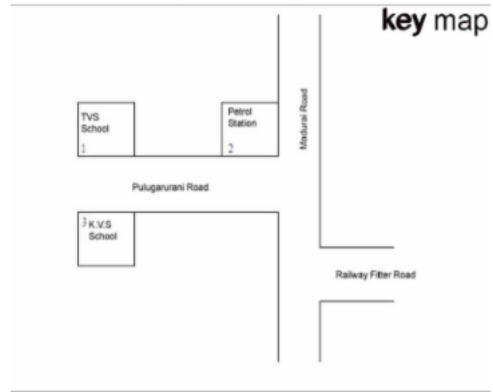

Key MAP View