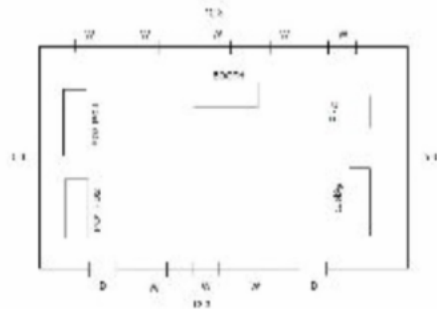

Google Map View

Polling Station Building Front View

Polling Station Front View

Cad View

Cad Drawing

Key MAP View

key map

1 பெயர் : பரமசிவன் தந்தை பெயர் : ராஜகோபால் வீட்டு எண் : 1 வயது : 63 பாலினம் : ஆண் Photo is available	ZAY0372680	2 பெயர் : சிவசங்கர் தந்தை பெயர் : புன்னவன் வீட்டு எண் : 1/21 வயது : 20 பாலினம் : ஆண் Photo is available	ZAY2010528	3 பெயர் : மாரிக்கண்ணன் தந்தை பெயர் : பாம்புலு வீட்டு எண் : 1-36 வயது : 31 பாலினம் : ஆண் Photo is available	ZAY1002211
4 பெயர் : கோகிலா தந்தை பெயர் : ராமமூர்த்தி வீட்டு எண் : 1/38 வயது : 20 பாலினம் : பெண் Photo is available	ZAY2023430	5 பெயர் : அங்கயற்கண்ணி கணவர் பெயர் : நாகராஜன் வீட்டு எண் : 1/48 அ வயது : 34 பாலினம் : பெண் Photo is available	ZAY1002229	6 பெயர் : அஜித்குமார் தந்தை பெயர் : ராஜேந்திரன் வீட்டு எண் : 1-90 வயது : 28 பாலினம் : ஆண் Photo is available	ZAY1002443
7 பெயர் : அழகுமீனா கணவர் பெயர் : ஆலகருப்பு வீட்டு எண் : 1-106 வயது : 33 பாலினம் : பெண் Photo is available	ZAY1002393	8 பெயர் : லட்சுமி கணவர் பெயர் : ஞானசுரு வீட்டு எண் : 1-114 வயது : 34 பாலினம் : பெண் Photo is available	ZAY1002369	9 பெயர் : ராமசாமி தந்தை பெயர் : ராஜேந்திரன் வீட்டு எண் : 1-119 வயது : 36 பாலினம் : ஆண் Photo is available	ZAY0167072
10 பெயர் : உதயக்குமார் தந்தை பெயர் : உமா வீட்டு எண் : 1-169 வயது : 46 பாலினம் : ஆண் Photo is available	ZAY1089838	11 பெயர் : போதுமணி தந்தை பெயர் : நந்த கோபால்பாண்டி வீட்டு எண் : 1-178 வயது : 34 பாலினம் : பெண் Photo is available	ZAY1002377	12 பெயர் : ராஜமலர் தந்தை பெயர் : சக்திவேல் வீட்டு எண் : 1-233 வயது : 29 பாலினம் : பெண் Photo is available	ZAY0966200
13 பெயர் : பால கிருஷ்ணன் தந்தை பெயர் : பெரியகருப்பத் தேவர் வீட்டு எண் : 2 வயது : 61 பாலினம் : ஆண் Photo is available	ZAY1283456	14 பெயர் : வடக்கத்தியான் க தந்தை பெயர் : கணேசன் வீட்டு எண் : 2/62 வயது : 19 பாலினம் : ஆண் Photo is available	ZAY2138501	15 பெயர் : முத்துலட்சுமி கணவர் பெயர் : ராஜேந்திரன் வீட்டு எண் : 2-228 வயது : 41 பாலினம் : பெண் Photo is available	MNL3252293
16 பெயர் : திருப்பதி தந்தை பெயர் : குரு சாமி வீட்டு எண் : 2/264 வயது : 44 பாலினம் : ஆண் Photo is available	ZAY1881077	17 பெயர் : மஞ்சமாதா கணவர் பெயர் : முத்துகுமார் வீட்டு எண் : 2/285 வயது : 29 பாலினம் : பெண் Photo is available	ZAY1950831	18 பெயர் : பாண்டிமுருகன் தந்தை பெயர் : பரமன் வீட்டு எண் : 2-286 வயது : 34 பாலினம் : ஆண் Photo is available	ZAY0530725
19 பெயர் : பிச்சை தந்தை பெயர் : கோவிந்தத்தேவர் வீட்டு எண் : 2/291 வயது : 59 பாலினம் : ஆண் Photo is available	ZAY1283654	20 பெயர் : கோவிந்தராஜ் தந்தை பெயர் : பிச்சை வீட்டு எண் : 2/291 வயது : 31 பாலினம் : ஆண் Photo is available	ZAY1002401	21 பெயர் : விஜயகுமார் தந்தை பெயர் : சொக்கலாவீரன் வீட்டு எண் : 2-301 வயது : 36 பாலினம் : ஆண் Photo is available	ZAY0530659
22 பெயர் : விஜயபாண்டி தந்தை பெயர் : சொக்கலாவீரன் வீட்டு எண் : 2-301 வயது : 31 பாலினம் : ஆண் Photo is available	ZAY0782466	23 பெயர் : மாலதி கணவர் பெயர் : விஜயபாண்டி வீட்டு எண் : 2/301 வயது : 23 பாலினம் : பெண் Photo is available	ZAY1982610	24 பெயர் : பாண்டிஸ்வரி கணவர் பெயர் : இராமர் வீட்டு எண் : 2-305 வயது : 44 பாலினம் : பெண் Photo is available	ZAY0581074
25 பெயர் : செல்வம் தந்தை பெயர் : சங்கையா வீட்டு எண் : 2-306 வயது : 75 பாலினம் : ஆண் Photo is available	MNL3252079	26 பெயர் : ராஜாமணி தந்தை பெயர் : ஆறுமுகம் வீட்டு எண் : 2-306 வயது : 31 பாலினம் : ஆண் Photo is available	ZAY0699553	27 பெயர் : ராஜாமணி ஆ தந்தை பெயர் : ஆறுமுகம் வீட்டு எண் : 2/306 வயது : 31 பாலினம் : ஆண் Photo is available	ZAY1986595
28 பெயர் : சின்னமருது தந்தை பெயர் : மாரியப்பன் வீட்டு எண் : 2-310 வயது : 33 பாலினம் : ஆண் Photo is available	ZAY0581132	29 பெயர் : ஜோதிமணி தந்தை பெயர் : கருப்பையா வீட்டு எண் : 2/310 வயது : 24 பாலினம் : பெண் Photo is available	ZAY1949809	30 பெயர் : ராஜசுரு தந்தை பெயர் : சேதுராமன் வீட்டு எண் : 2/311 வயது : 43 பாலினம் : ஆண் Photo is available	MNL5002837