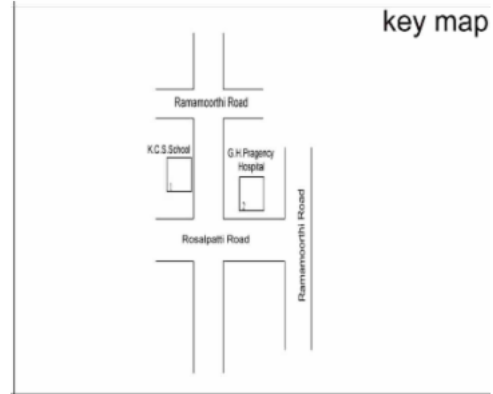

Google Map View

Polling Station Building Front View

Polling Station Front View

Cad View

Key MAP View

சட்டமன்றத் தொகுதியின் எண் மற்றும் பெயர் : 206-விருதுநகர்  
பிரிவு எண் மற்றும் பெயர் 1-விருதுநகர் (ந), வார்டு 7 லாக்டர் அம்பேத்கார் 5வது தெரு