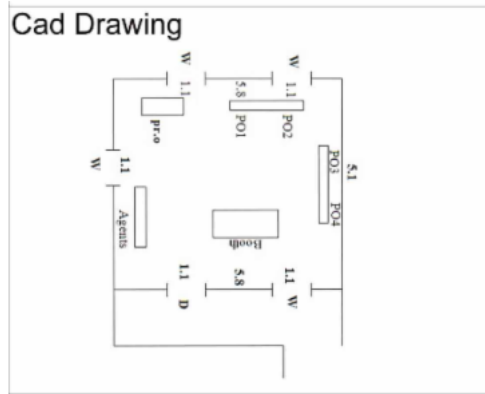

Google Map View

Polling Station Building Front View

Polling Station Front View

Cad View

Key MAP View

சட்டமன்றத் தொகுதியின் எண் மற்றும் பெயர் : 206-விருதுநகர்  
பிரிவு எண் மற்றும் பெயர் 1-விருதுநகர் (ந), வார்டு 7 லாக்டர் அம்பேத்கார் 5வது தெரு