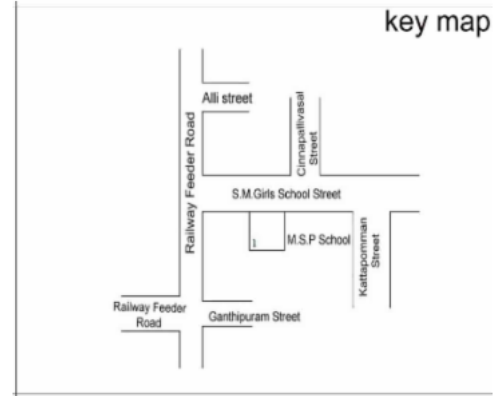

Cad View

Key MAP View